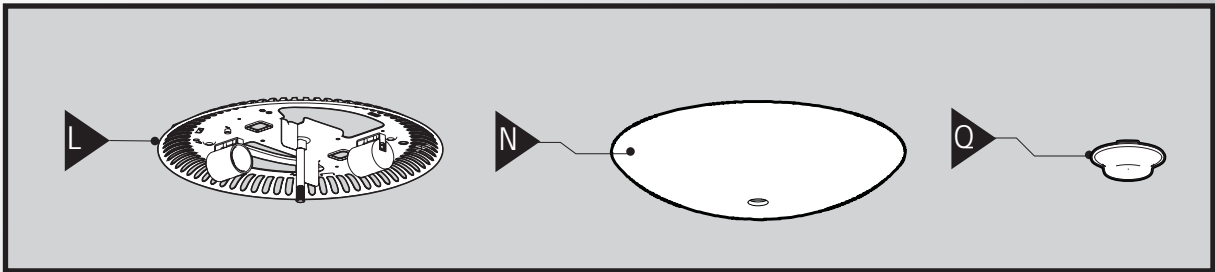

Installation Guide

Bath Ventilator with Light

READ and SAVE THESE INSTRUCTIONS

Guía de instalación

Ventilador para baño con luz

LEA y CONSERVE ESTAS INSTRUCCIONES

Guide d'installation

Ventilateur de salle de bain avec lumière

LIRE ET CONSERVER CES CONSIGNES

SINCE 1886
Hunter[®]

D1

			
Black (fan hot)	White (neutral)	Red (light hot)	Ground

Hunter
SINCE 1886
Hunter®