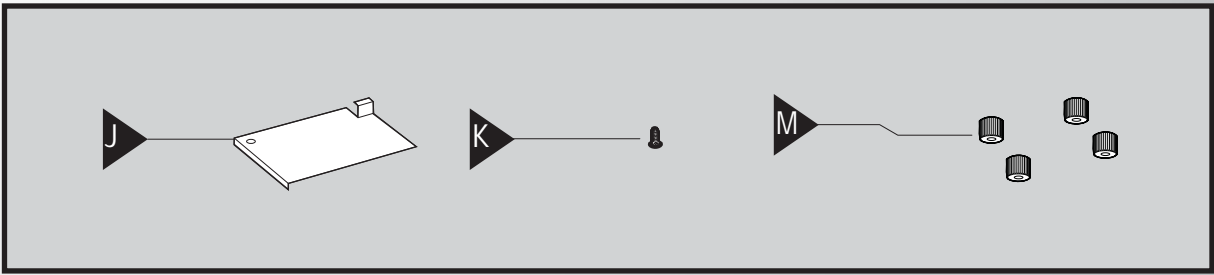

Installation Guide

Bath Ventilator with Light

READ and SAVE THESE INSTRUCTIONS

Guía de instalación

Ventilador para baño con luz

LEA y CONSERVE ESTAS INSTRUCCIONES

Guide d'installation

Ventilateur de salle de bain avec lumière

LIRE ET CONSERVER CES CONSIGNES

SINCE 1886
Hunter[®]

D1

			
Black (fan hot)	White (neutral)	Red (light hot)	Ground

Hunter
SINCE 1886
Hunter®