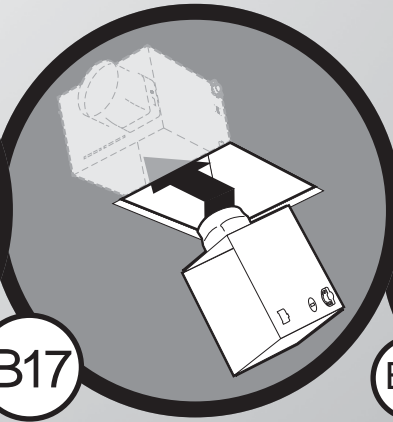

Installation Guide

Bath Ventilator with Light

READ and SAVE THESE INSTRUCTIONS

Guía de instalación

Ventilador para baño con luz

LEA y CONSERVE ESTAS INSTRUCCIONES

Guide d'installation

Ventilateur de salle de bain avec lumière

LIRE ET CONSERVER CES CONSIGNES

SINCE 1886
Hunter[®]

D1

			
Black (fan hot)	White (neutral)	Red (light hot)	Ground

Hunter
SINCE 1886
Hunter®