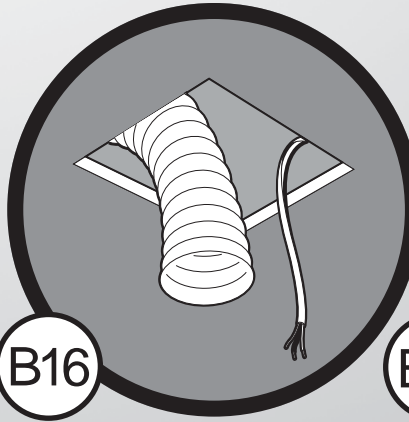

Installation Guide

Bath Ventilator with Light

READ and SAVE THESE INSTRUCTIONS

Guía de instalación

Ventilador para baño con luz

LEA y CONSERVE ESTAS INSTRUCCIONES

Guide d'installation

Ventilateur de salle de bain avec lumière

LIRE ET CONSERVER CES CONSIGNES

SINCE 1886
Hunter[®]

D1

			
Black (fan hot)	White (neutral)	Red (light hot)	Ground

Hunter
SINCE 1886
Hunter®