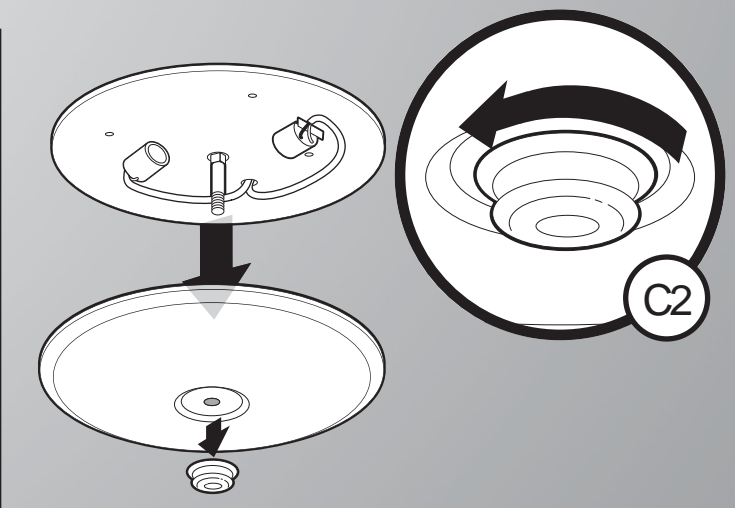

Installation Guide

Bath Ventilator with Light

READ and SAVE THESE INSTRUCTIONS

Guía de instalación

Ventilador para baño con luz

LEA y CONSERVE ESTAS INSTRUCCIONES

Guide d'installation

Ventilateur de salle de bain avec lumière

LIRE ET CONSERVER CES CONSIGNES

SINCE 1886
Hunter[®]

D1

			
Black (fan hot)	White (neutral)	Red (light hot)	Ground

Hunter
SINCE 1886
Hunter®