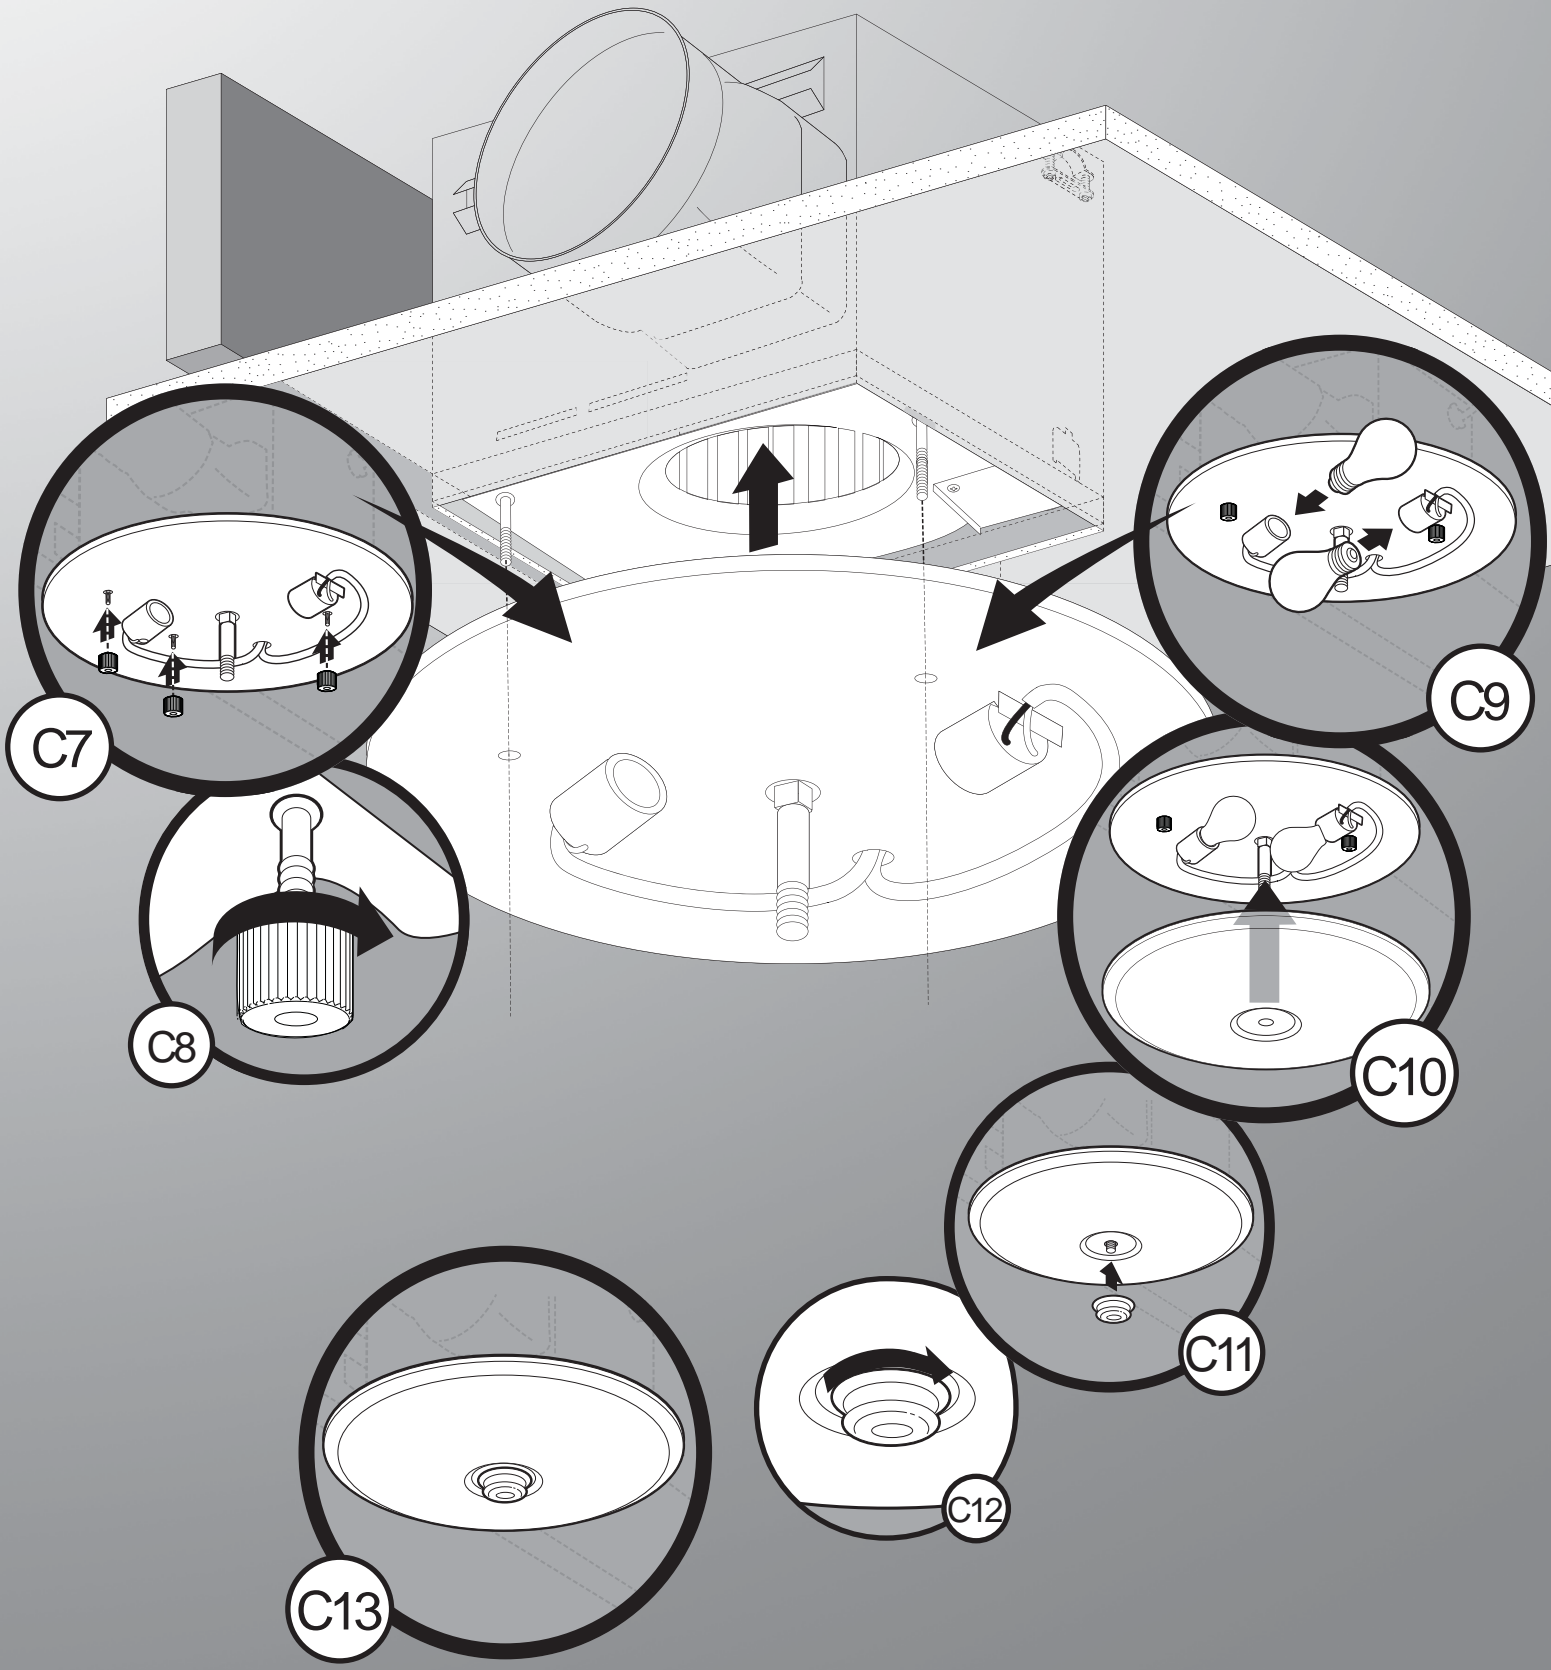

Installation Guide

Bath Ventilator with Light

READ and SAVE THESE INSTRUCTIONS

Guía de instalación

Ventilador para baño con luz

LEA y CONSERVE ESTAS INSTRUCCIONES

Guide d'installation

Ventilateur de salle de bain avec lumière

LIRE ET CONSERVER CES CONSIGNES

SINCE 1886
Hunter[®]

D1

			
Black (fan hot)	White (neutral)	Red (light hot)	Ground

Hunter
SINCE 1886
Hunter®