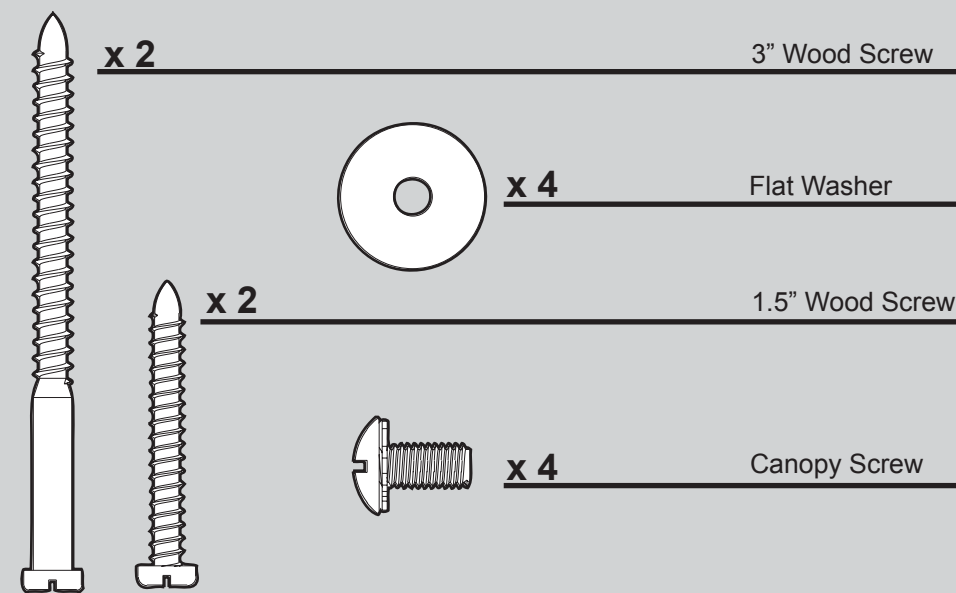

Hardware

(Drawn to Scale)

x 2 3" Wood Screw

x 4 Flat Washer

x 2 1.5" Wood Screw

x 4 Canopy Screw

x 1 Set Screw

x 3 Screw, Machine, 6-32

x 11 Screw, Blade Iron Armature

x 16 Screw, Blade Assembly

x 16 Blade Grommet

x 1 Balancing Kit

x 4 Wire Connector

x 3 Screw, Switch Housing Assembly

Fan Parts

(Not Drawn to Scale)

Lista de piezas	No. del modelo	23289
	No. del dibujo de ensamblaje	98011-01
	Acabado	Níquel pulido
Nombre del ítem	Cantidad	No. de la pieza
* Kit del sistema de suspensión	1	98026-09
Bola de suspensión / Conjunto de varilla	1	87942-06
Placa de techo		
Campana		
Anillo de la moldura de campana		
Tornillo prisionero		
Tornillo, de campana		
Tornillo, de madera		
Arandela, plana		
Aislador de montaje		
Conjunto del interruptor	1	98013-09
Conjunto del kit de luz	1	88095-01
Juego de soporte de paletas	1	87332-03
Medallón de la paleta	5	87334-05
Juego de paletas	1	76238-64
Tornillo, de armadura de soporte de paleta	11	63755-05
Kit de materiales	1	98011-00-860
Arandela de caucho, de paleta		
Tornillo, de conjunto de paleta		
Tornillo, mecánico, 6-32		
Empalme plástico		
Tornillo, del conjunto de la caja del interruptor		
Kit de equilibrado	1	65666-01
Tirador de cadena	2	63756-06
Pendiente del tirador de cadena	2	74393-08
Tapa, de cubierta ornamental	1	74759-02
Cubierta ornamental	1	74758-01
Globo / Pantalla	1	94364-04