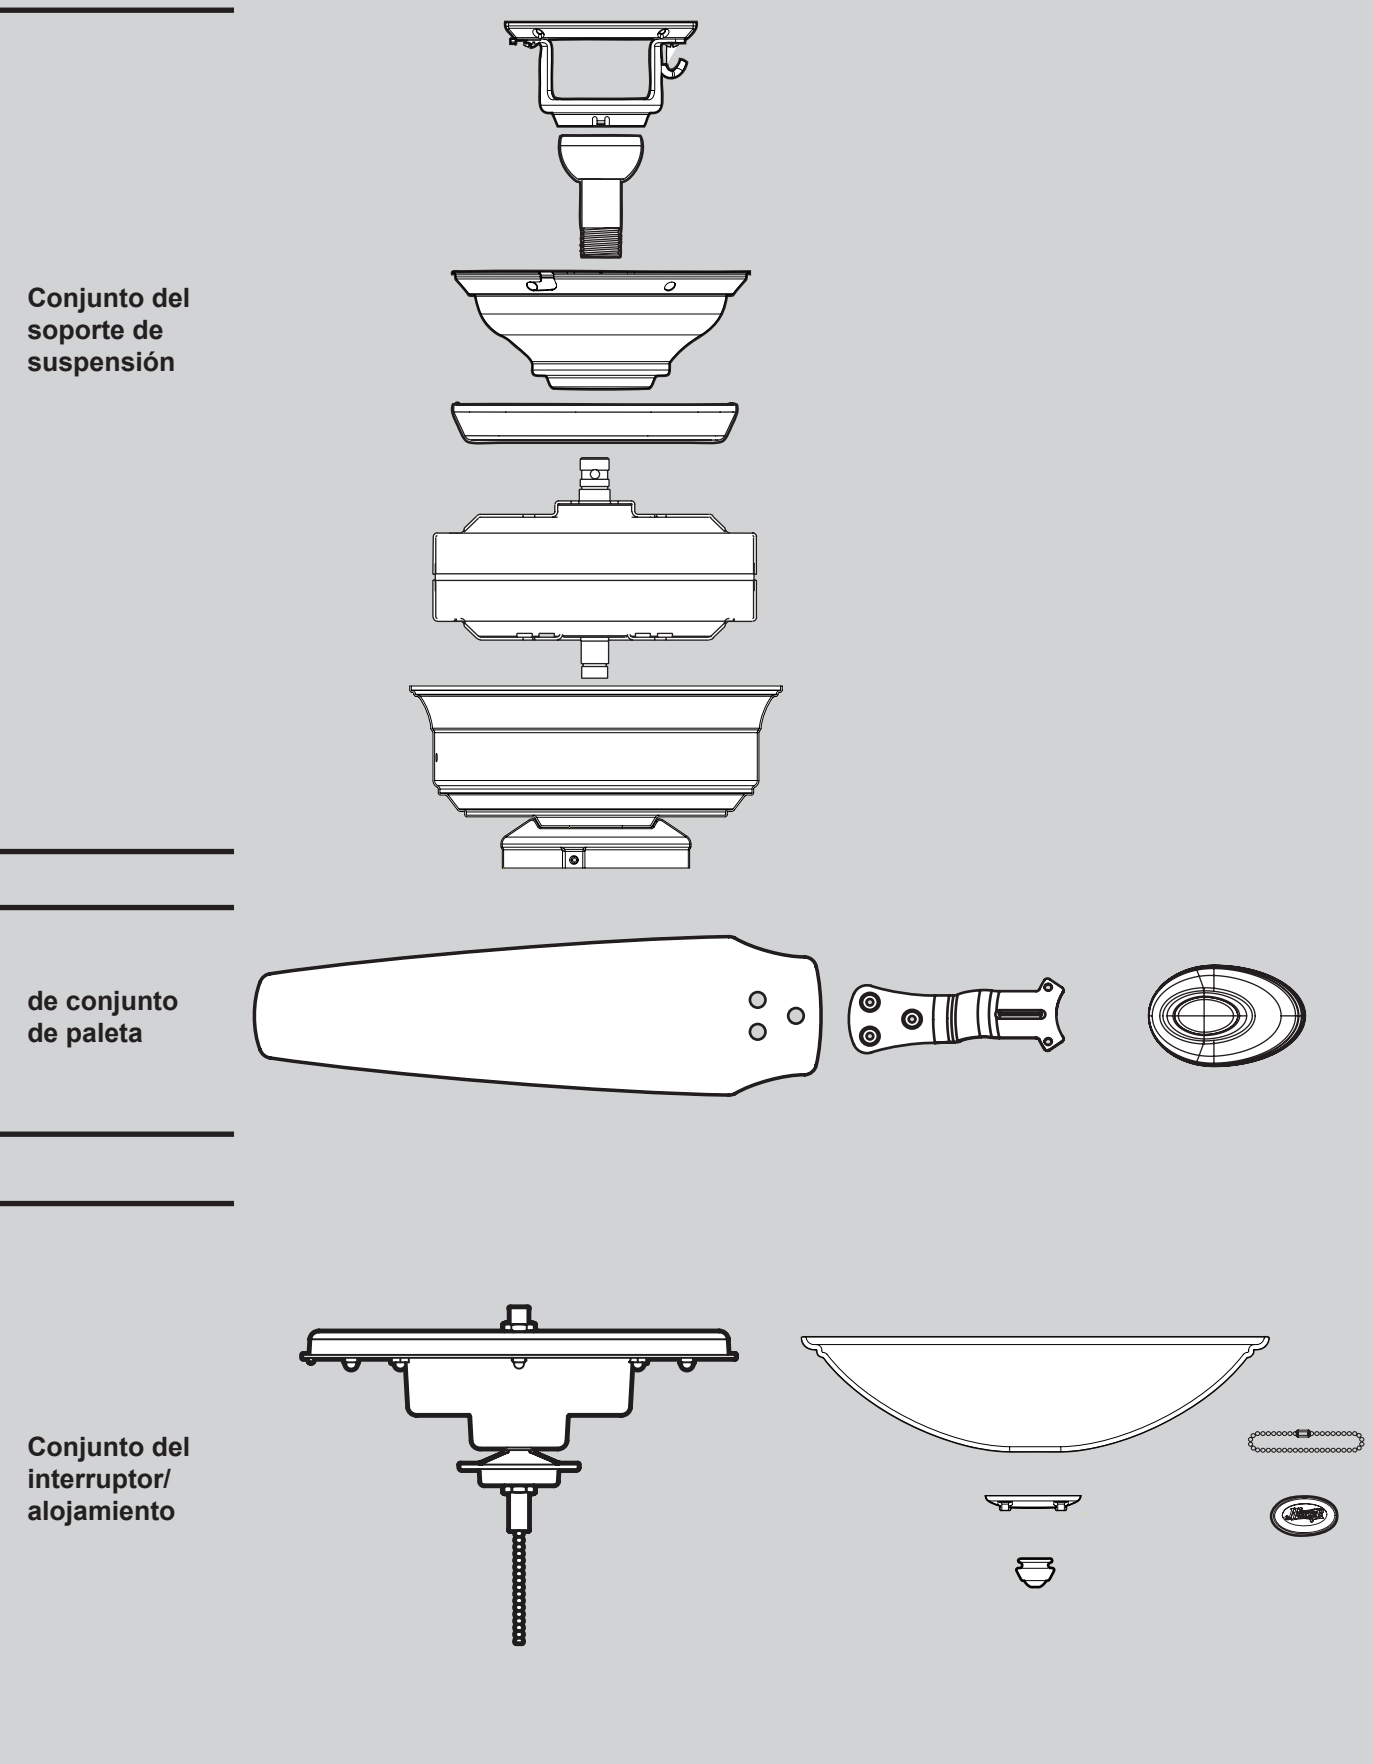

Parts List		
	Model #	23289
	Asm. Dwg. #	98011-01
	Finish	Brushed Nickel
Item Name	Qty	Part #
* Hanging System Kit	1	98026-09
Hanger Ball / Downrod Assembly	1	87942-06
Ceiling Plate		
Canopy		
Canopy Trim Ring		
Setscrew		
Canopy Screw		
Wood Screw		
Flat Washer		
Mounting Isolator		
Switch Housing Assembly	1	98013-09
Light Kit Assembly	1	88095-01
Blade Iron Set	1	87332-03
Blade Medallion	5	87334-05
Blade Set	1	76238-64
Screw, Blade Iron Armature	11	63755-05
Hardware Kit	1	98011-00-860
Blade Grommet		
Blade Assembly Screw		
Screw, Machine, 6-32		
Wire Connector		
Screw, Switch Housing Assembly		
Balancing Kit	1	65666-01
Pull Chain	2	63756-06
Pull Chain Pendant	2	74393-08
Cap, Finial	1	74759-02
Finial	1	74758-01
Globe/Shade	1	94364-04

Materiales

(no dibujados a escala)

Piezas del ventilador

(no dibujadas a escala)

GUÍA DE PIEZAS

Hunter

PARADA

Consulte esta Guía de partes para asegurarse de que todas las partes estén incluidas en la caja.

Lista de piezas	No. del modelo	23289
	No. del dibujo de ensamblaje	98011-01
	Acabado	Níquel pulido
Nombre del ítem	Cantidad	No. de la pieza
* Kit del sistema de suspensión	1	98026-09
Bola de suspensión / Conjunto de varilla	1	87942-06
Placa de techo		
Campana		
Anillo de la moldura de campana		
Tornillo prisionero		
Tornillo, de campana		
Tornillo, de madera		
Arandela, plana		
Aislador de montaje		
Conjunto del interruptor	1	98013-09
Conjunto del kit de luz	1	88095-01
Juego de soporte de paletas	1	87332-03
Medallón de la paleta	5	87334-05
Juego de paletas	1	76238-64
Tornillo, de armadura de soporte de paleta	11	63755-05
Kit de materiales	1	98011-00-860
Arandela de caucho, de paleta		
Tornillo, de conjunto de paleta		
Tornillo, mecánico, 6-32		
Empalme plástico		
Tornillo, del conjunto de la caja del interruptor		
Kit de equilibrado	1	65666-01
Tirador de cadena	2	63756-06
Pendiente del tirador de cadena	2	74393-08
Tapa, de cubierta ornamental	1	74759-02
Cubierta ornamental	1	74758-01
Globo / Pantalla	1	94364-04