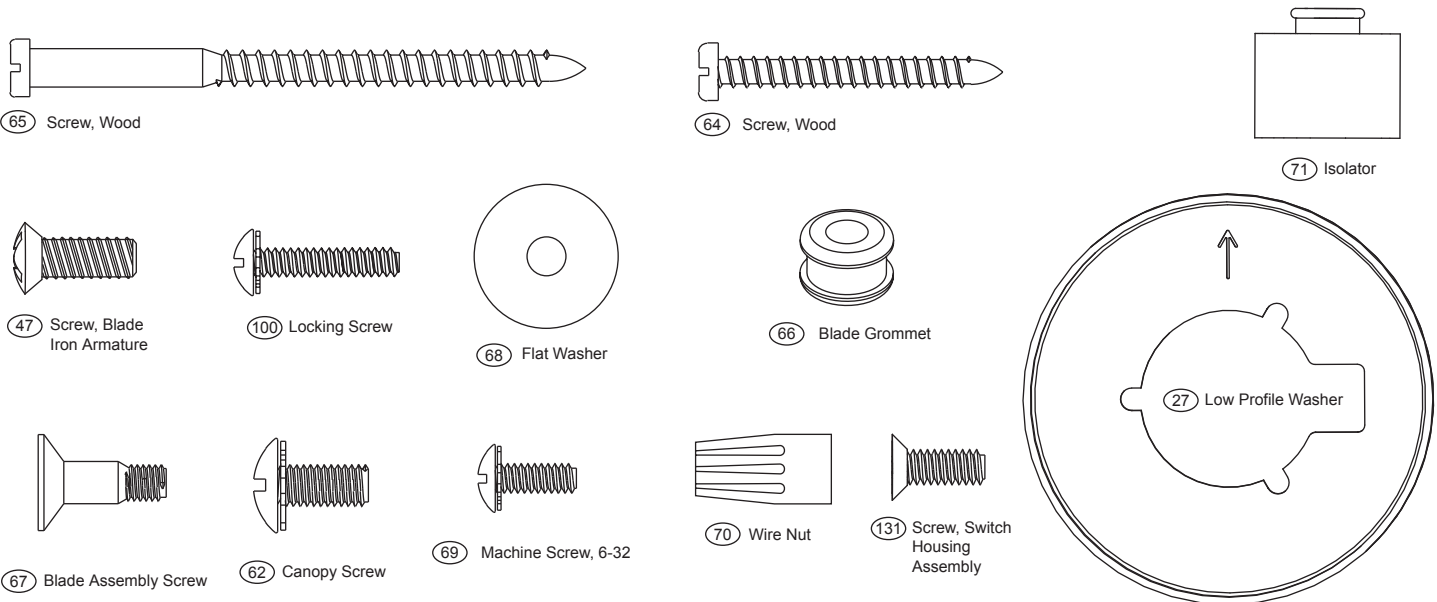

For additional information on:
 Hunter Products • Trouble Shooting
 Dealer Location • Service Center Locator
 Call 1-800-448-6837
 www.hunterfan.com

Hardware (Drawn to Scale)

Part List

Item #	Item Name	Qty	Model #	23247	23248	23249	23251	23253	23254
			Asm. Dwg. #	Part #	Part #	Part #	Part #	Part #	Part #
*	Hanging System Kit	1	94945-05-000	94945-01-000	94945-03-000	94945-10-000	94945-41-000	94945-41-000	94945-09-000
2	Ceiling Plate	1							Brushed Nickel
3	Canopy	1							
4	Canopy Trim Ring	1							
7	Hanger Ball / Downrod Assembly	1							
8	Set Screw (Not shown)	1							
27	Low Profile Washer	1							
62	Canopy Screw	4							
64	Wood Screw	2							
65	Wood Screw	2							
68	Flat Washer	4							
71	Isolator	4							
100	Locking Screw	3							
28	Switch / Housing Assembly	1	95802-05-000	95802-01-000	95802-03-000	95802-09-000	95802-41-000	95802-41-000	95802-09-000
44	Blade Iron Set	1	95788-05-121	95788-05-116	95788-05-132	95788-05-214	95788-05-262	95788-05-262	95788-05-214
46	Blade Set	1	75516-62-000	75516-62-000	75516-64-000	75516-64-000	75516-64-000	75516-64-000	75516-69-000
47	Screw, Blade Iron Armature	10	64937-01-232	64937-01-232	64937-01-133	64937-01-247	64937-01-247	64937-01-247	64937-01-247
128	Hanger Pipe	1	74228-09-121	74228-09-116	74228-09-132	74228-09-214	74228-09-262	74228-09-262	74228-09-214
66	Hardware Kit	1	95793-00-860	95793-00-861	95793-00-862	95793-00-864	95793-00-865	95793-00-866	95793-00-866
67	Blade Grommet	16	05989-01-000	05989-01-000	05989-02-000	05989-02-000	05989-02-000	05989-02-000	05989-01-000
69	Machine Screw, 6-32	3	74506-36-247	74506-36-247	74506-36-133	74506-36-133	74506-36-133	74506-36-133	74506-36-133
70	Wire Nut	4	05172-01-000	05172-01-000	05172-01-000	05172-01-000	05172-01-000	05172-01-000	05172-01-000
131	Screw, Switch Housing Assembly	3	64555-02-232	64555-02-232	64555-02-133	64555-02-133	64555-02-232	64555-02-133	64555-02-133
75	Balancing Kit	1	07570-01-000	07570-01-000	07570-01-000	07570-01-000	07570-01-000	07570-01-000	07570-01-000
76	Pull Chain Pendant	1	74393-08-121	74393-08-116	74393-08-132	74393-08-214	74393-08-262	74393-08-262	74393-08-214
78	Pull Chain	1	63756-10-132	63756-10-116	63756-10-133	63756-10-133	63756-10-133	63756-10-133	63756-10-133