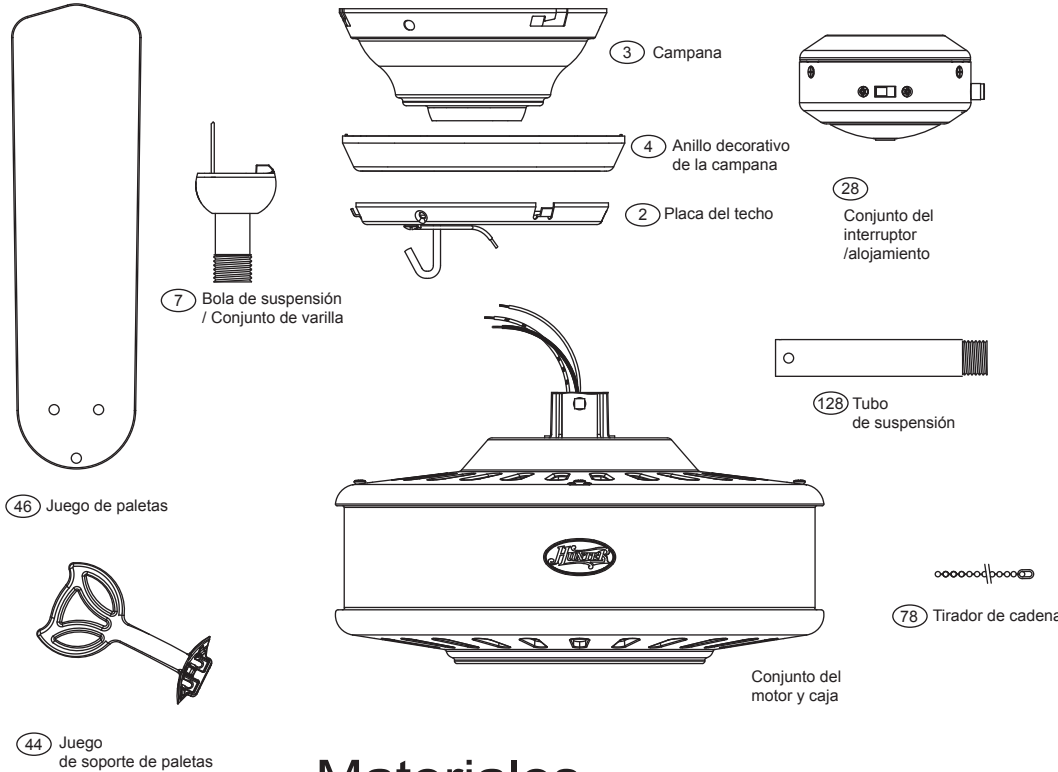

GUÍA DE PIEZAS

STOP

Use la Guía de Piezas de abajo para verificar que todas las piezas estén incluidas en la caja.

Si alguna pieza falta o está dañada, llame al teléfono 1-888-830-1326.

POR FAVOR NO DEVUELVA ESTE PRODUCTO A LA TIENDA DONDE LO COMPRÓ.

Antes de instalar su ventilador, anote la información siguiente para sus archivos y asistencia con la garantía.

Piezas del ventilador (no dibujadas a escala)

Nombre del modelo _____

No. de catálogo _____

No. de serie _____

Fecha de compra _____

Lugar de compra _____

Si alguna pieza falta o está rota:
Llame al teléfono 1-888-830-1326

1. **Si el ventilador no funciona:**
1. Consulte la guía de localización de fallas en su manual de instrucciones.
  2. Llame a su centro local de servicio.
  3. Llame al teléfono 901-248-2222 para obtener asistencia técnica.

Para informaciones adicionales acerca de:

Productos Hunter • Localización de fallas
Localización de distribuidores
Localización de centros de servicio
Llame al teléfono 1-800-448-6837
www.hunterfan.com

Materiales (dibujados a escala)