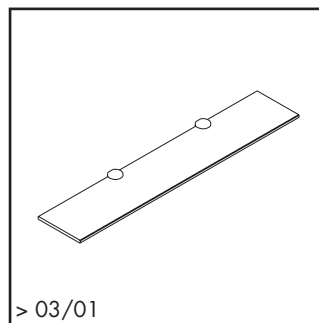

Axor Citterio

WC Brush holder, shelf / Support et brosse WC, tablette / Escobilla para WC, repisa

> 04/03

41735XX0

> 03/01

41536XX0

> 03/01

41550XX0

Pos.	Description	Description	Denominación	Nr./Nr./N°
1	mounting set	set de fixation	Set de fijación	40915000
2	support element	support	Soporte	96341000
3	glass cup on its own	verre cristal	Contenedor de cristal	41085000
4	stick with brush	manche avec brosse	Escobilla	40089XX0
5	WC-brush white	brosse WC blanc	Cepillo blanco	40088000
6	support	support	Soporte completo	96476XX0
7	shelf	tablette	Repisa	96252000
8	plastic ring	anneau plastique	Anillo plástico	97591000
9	pin	goupille	Varilla	97546000
10	hexagon socket screw M4x10	vis à tête cylindrique M4x10	Tornillo de cabeza cilíndrica ranurada M4x10	97661000