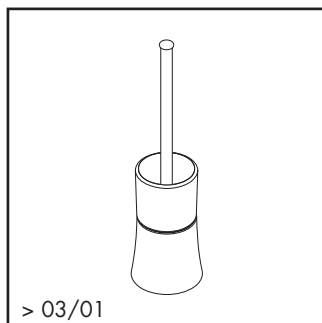

Axor Citterio

WC Brush holder, shelf / Support et brosse WC, tablette / Escobilla para WC, repisa

> 04/03

41735XX0

> 03/01

41536XX0

> 03/01

41550XX0

Pos.	Description	Description	Denominación	Nr./Nr./N°
1	mounting set	set de fixation	Set de fijación	40915000
2	support element	support	Soporte	96341000
3	glass cup on its own	verre cristal	Contenedor de cristal	41085000
4	stick with brush	manche avec brosse	Escobilla	40089XX0
5	WC-brush white	brosse WC blanc	Cepillo blanco	40088000
6	support	support	Soporte completo	96476XX0
7	shelf	tablette	Repisa	96252000
8	plastic ring	anneau plastique	Anillo plástico	97591000
9	pin	goupille	Varilla	97546000
10	hexagon socket screw M4x10	vis à tête cylindrique M4x10	Tornillo de cabeza cilíndrica ranurada M4x10	97661000

XX = Please see page 12.1 for finish

XX = Description des codes couleur page 12.1

XX = Para el código de acabados ver página 12.1

AXOR[®]

hansgrohe

12.35
10/2007