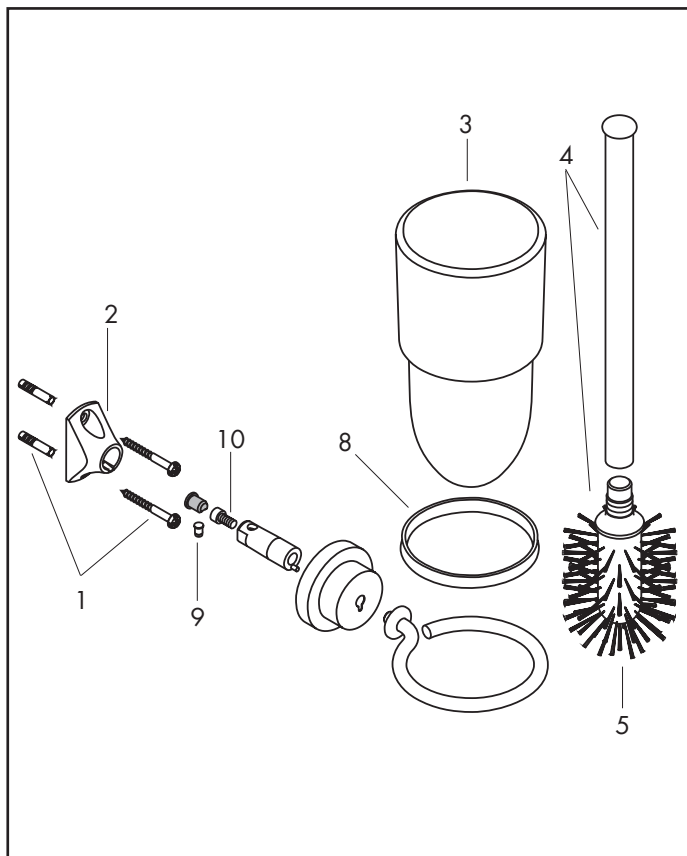

Axor Citterio

WC Brush holder, shelf / Support et brosse WC, tablette / Escobilla para WC, repisa

> 04/03

41735XX0

> 03/01

41536XX0

> 03/01

41550XX0

Pos.	Description	Description	Denominación	Nr./Nr./N°
1	mounting set	set de fixation	Set de fijación	40915000
2	support element	support	Soporte	96341000
3	glass cup on its own	verre cristal	Contenedor de cristal	41085000
4	stick with brush	manche avec brosse	Escobilla	40089XX0
5	WC-brush white	brosse WC blanc	Cepillo blanco	40088000
6	support	support	Soporte completo	96476XX0
7	shelf	tablette	Repisa	96252000
8	plastic ring	anneau plastique	Anillo plástico	97591000
9	pin	goupille	Varilla	97546000
10	hexagon socket screw M4x10	vis à tête cylindrique M4x10	Tornillo de cabeza cilíndrica ranurada M4x10	97661000

XX = Please see page 12.1 for finish

XX = Description des codes couleur page 12.1

XX = Para el código de acabados ver página 12.1

AXOR[®]

hansgrohe

12.35
10/2007