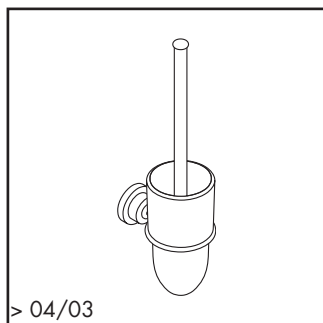

Axor Citterio

WC Brush holder, shelf / Support et brosse WC, tablette / Escobilla para WC, repisa

> 04/03

41735XX0

> 03/01

41536XX0

> 03/01

41550XX0

Pos.	Description	Description	Denominación	Nr./Nr./N°
1	mounting set	set de fixation	Set de fijación	40915000
2	support element	support	Soporte	96341000
3	glass cup on its own	verre cristal	Contenedor de cristal	41085000
4	stick with brush	manche avec brosse	Escobilla	40089XX0
5	WC-brush white	brosse WC blanc	Cepillo blanco	40088000
6	support	support	Soporte completo	96476XX0
7	shelf	tablette	Repisa	96252000
8	plastic ring	anneau plastique	Anillo plástico	97591000
9	pin	goupille	Varilla	97546000
10	hexagon socket screw M4x10	vis à tête cylindrique M4x10	Tornillo de cabeza cilíndrica ranurada M4x10	97661000

XX = Please see page 12.1 for finish

XX = Description des codes couleur page 12.1

XX = Para el código de acabados ver página 12.1

AXOR[®]

hansgrohe

12.35
10/2007