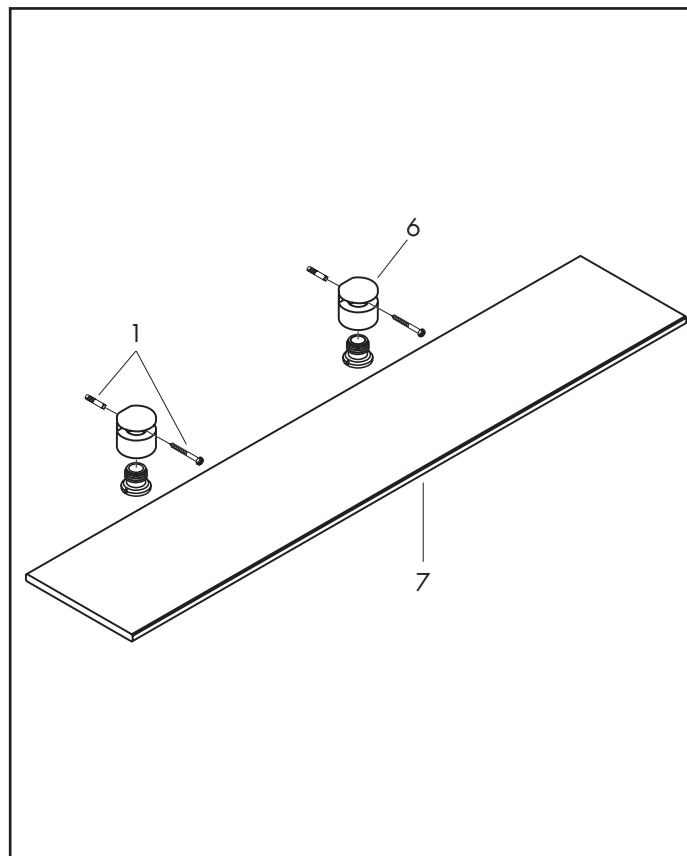

Axor Citterio

WC Brush holder, shelf / Support et brosse WC, tablette / Escobilla para WC, repisa

> 04/03

41735XX0

> 03/01

41536XX0

> 03/01

41550XX0

Pos.	Description	Description	Denominación	Nr./Nr./N°
1	mounting set	set de fixation	Set de fijación	40915000
2	support element	support	Soporte	96341000
3	glass cup on its own	verre cristal	Contenedor de cristal	41085000
4	stick with brush	manche avec brosse	Escobilla	40089XX0
5	WC-brush white	brosse WC blanc	Cepillo blanco	40088000
6	support	support	Soporte completo	96476XX0
7	shelf	tablette	Repisa	96252000
8	plastic ring	anneau plastique	Anillo plástico	97591000
9	pin	goupille	Varilla	97546000
10	hexagon socket screw M4x10	vis à tête cylindrique M4x10	Tornillo de cabeza cilíndrica ranurada M4x10	97661000