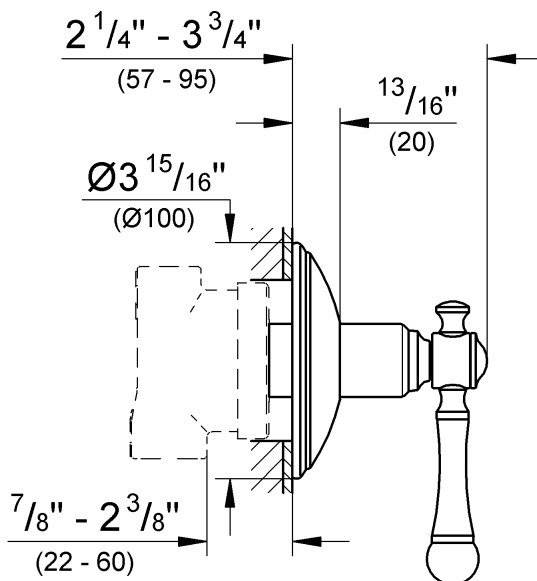

ENJOY WATER®

19 325

1.

2.

3.

Special accessory: Extension 1 9/16"
Accessoire spéciaux: Rallonge 40mm
Accesorio especial: Extension 1 9/16"

29 712

19 325