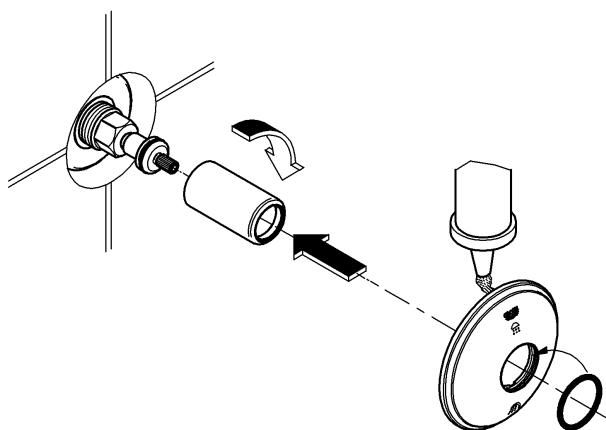

ENJOY WATER®

19 325

1.

2.

3.

Special accessory: Extension 1 9/16"
Accessoire spéciaux: Rallonge 40mm
Accesorio especial: Extension 1 9/16"

29 712

19 325