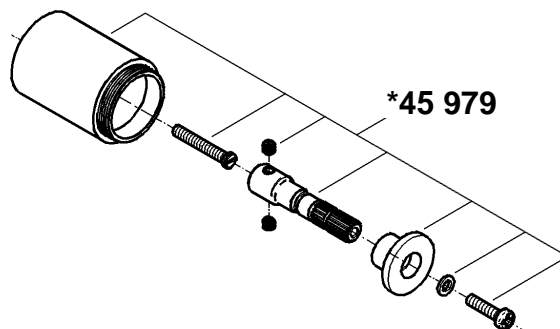

ENJOY WATER®

19 325

1.

2.

3.

Special accessory: Extension 1 9/16"
Accessoire spéciaux: Rallonge 40mm
Accesorio especial: Extension 1 9/16"

29 712

19 325