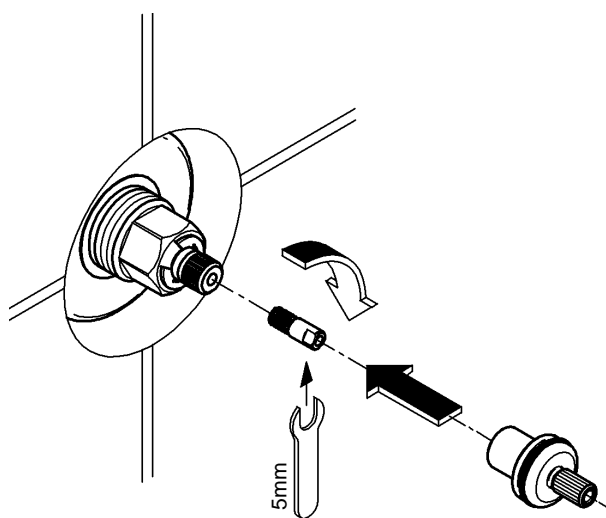

ENJOY WATER®

19 325

1.

2.

3.

Special accessory: Extension 1 9/16"
Accessoire spéciaux: Rallonge 40mm
Accesorio especial: Extension 1 9/16"

29 712

19 325