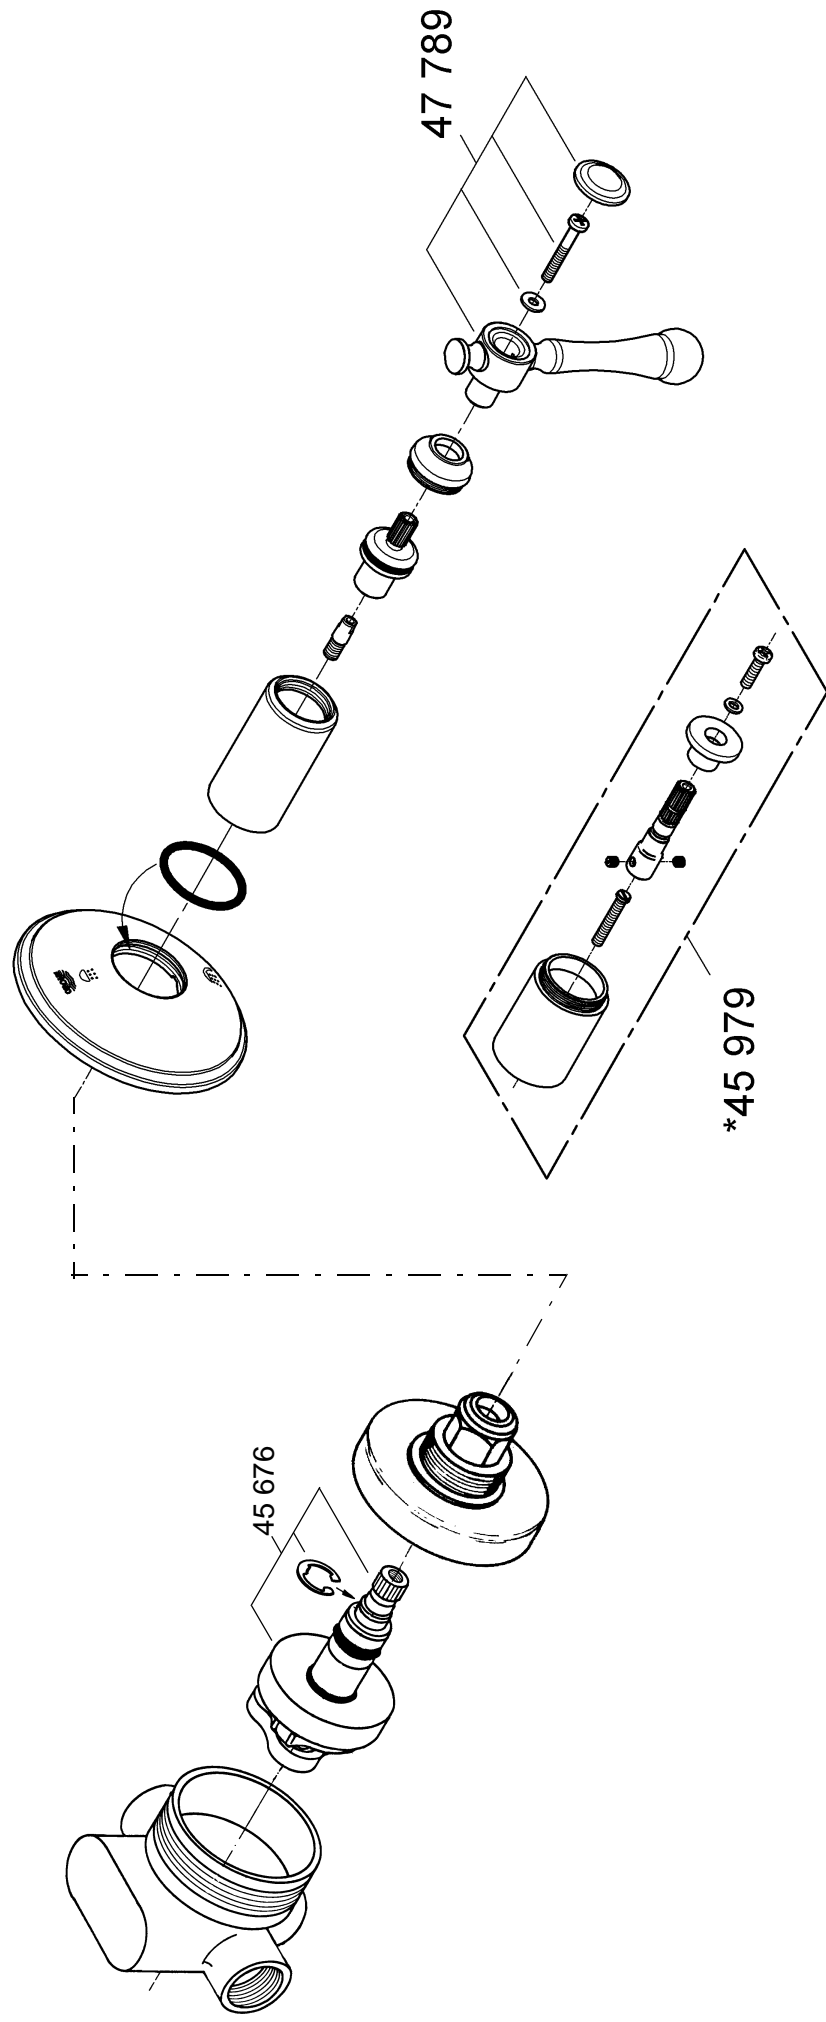

ENJOY WATER®

19 325

1.

2.

3.

Special accessory: Extension 1 9/16"
Accessoire spéciaux: Rallonge 40mm
Accesorio especial: Extension 1 9/16"

29 712

19 325