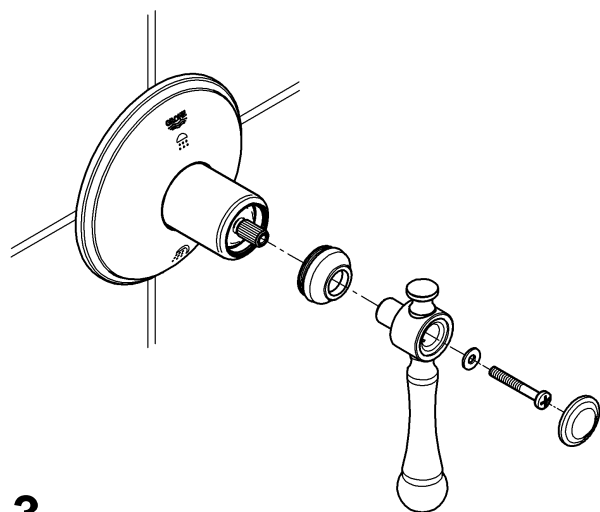

ENJOY WATER®

19 325

1.

2.

3.

Special accessory: Extension 1 9/16"
Accessoire spéciaux: Rallonge 40mm
Accesorio especial: Extension 1 9/16"

29 712

19 325