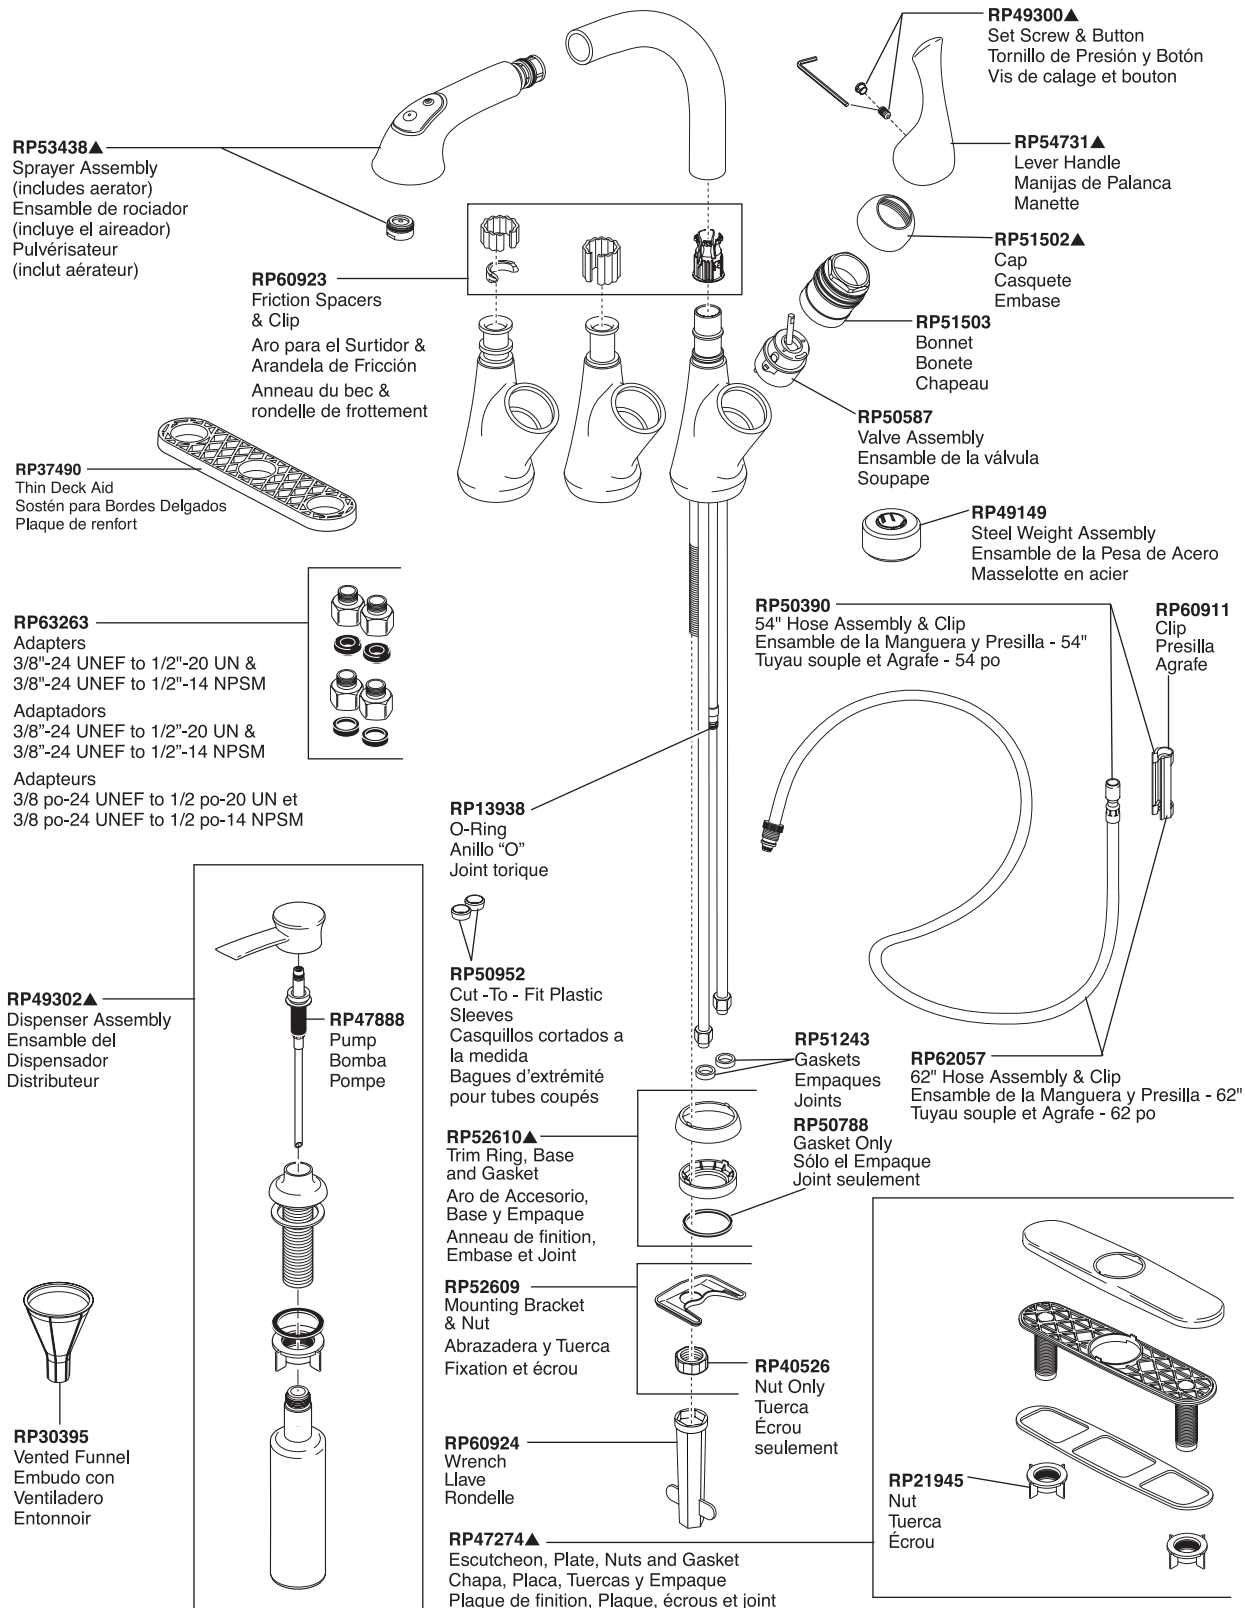

Single Lever Pull-Out Kitchen Faucet Robinet Monocommande à Bec-Douchette Rétractable

Palanca Deslizable para Llaves de Cocina

Model/Modelo/Modèle 16961-DST Series/Series/Seria

Pull-Out Kitchen

▲Specify finish /Especifique el Acabado/Précisez le fini