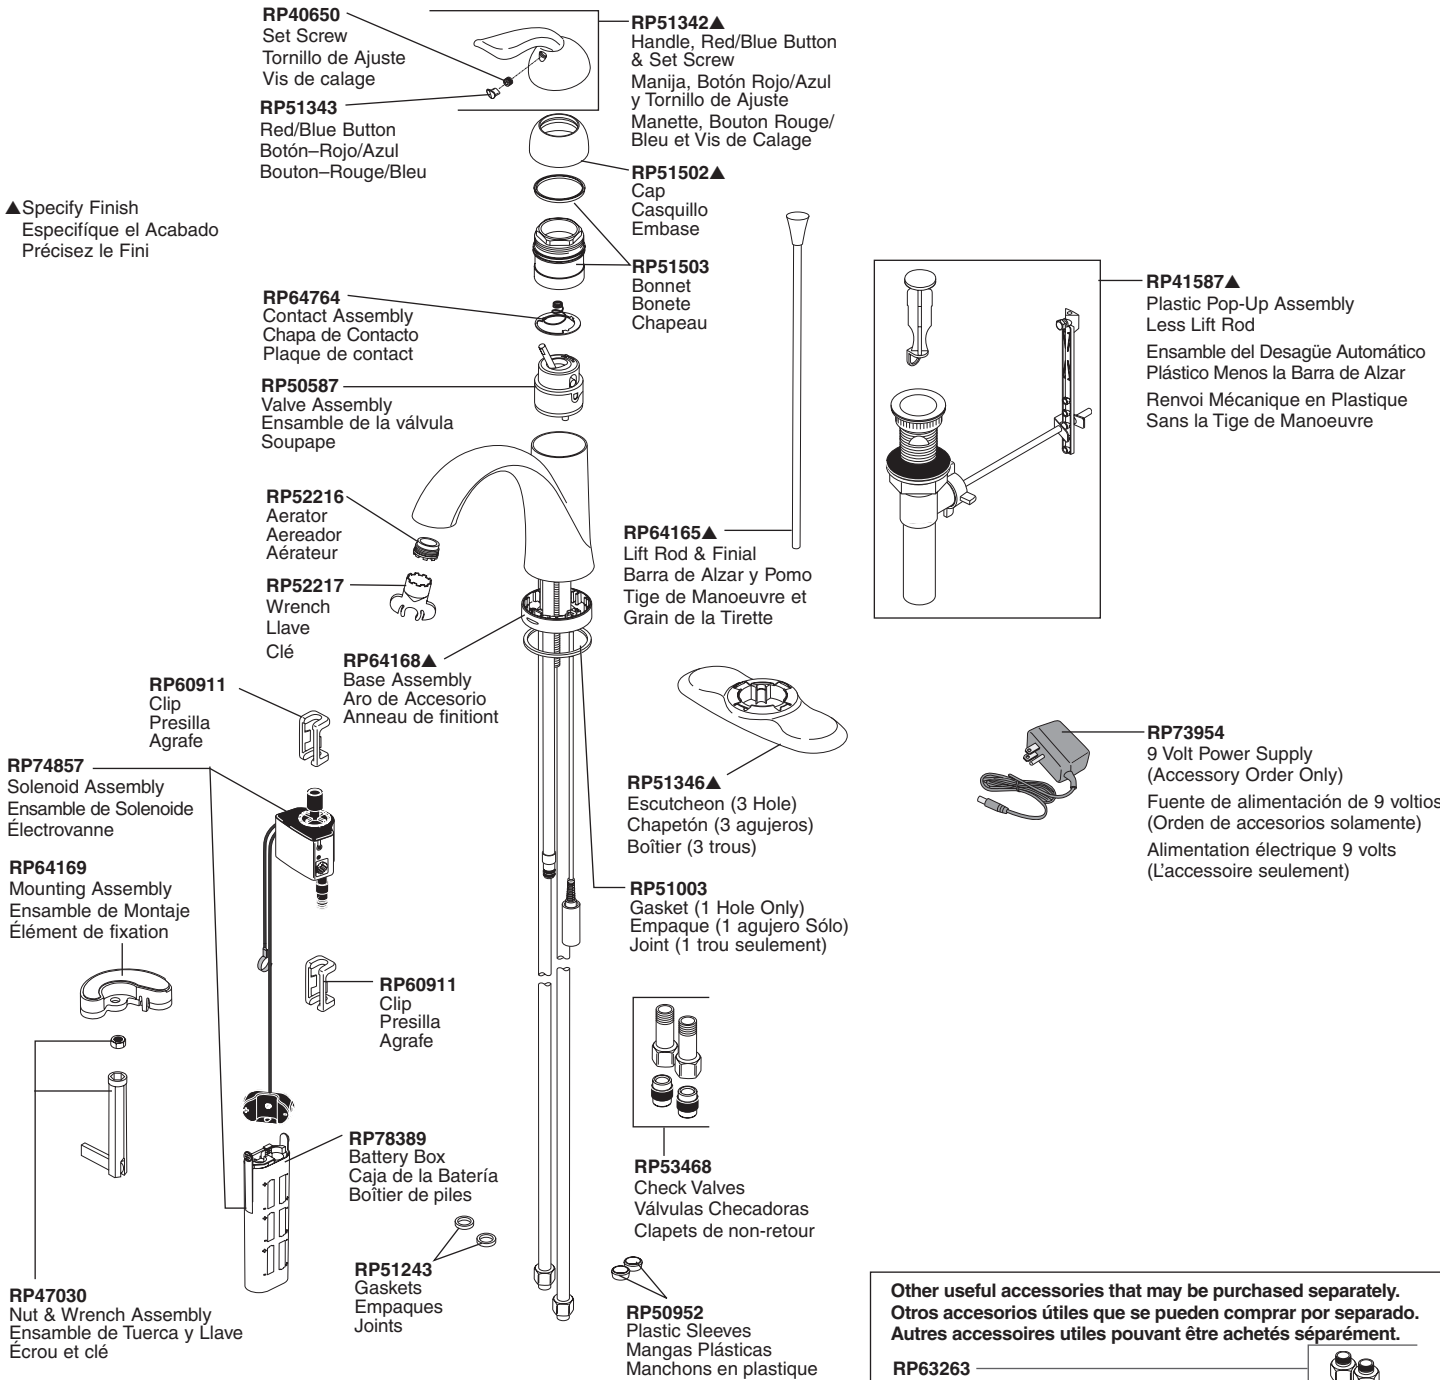

# 538T-DST & 15938T-DST

▲Specify Finish  
Especifique el Acabado  
Précisez le Fini

**Other useful accessories that may be purchased separately.  
Otros accesorios útiles que se pueden comprar por separado.  
Autres accessoires utiles pouvant être achetés séparément.**

**RP63263**  
Adapters  
3/8"-24 UNEF to 1/2"-20 UN &  
3/8"-24 UNEF to 1/2"-14 NPSM  
Adaptadors  
3/8"-24 UNEF a 1/2"-20 UN &  
3/8"-24 UNEF a 1/2"-14 NPSM  
Adaptateurs  
3/8 po-24 UNEF à 1/2 po-20 UN et  
3/8 po-24 UNEF à 1/2 po-14 NPSM

**RP63264**  
Adapters (10) 3/8"-24 UNEF to 1/2"-20 UN  
Adaptadors (10) 3/8"-24 UNEF a 1/2"-20 UN  
Adaptateurs (10) 3/8 po-24 UNEF à 1/2 po-20 UN

**RP63265**  
Adapters (10) 3/8"-24 UNEF to 1/2"-14 NPSM  
Adaptadors (10) 3/8"-24 UNEF a 1/2"-14 NPSM  
Adaptateurs (10) 3/8 po-24 UNEF à 1/2 po-14 NPSM