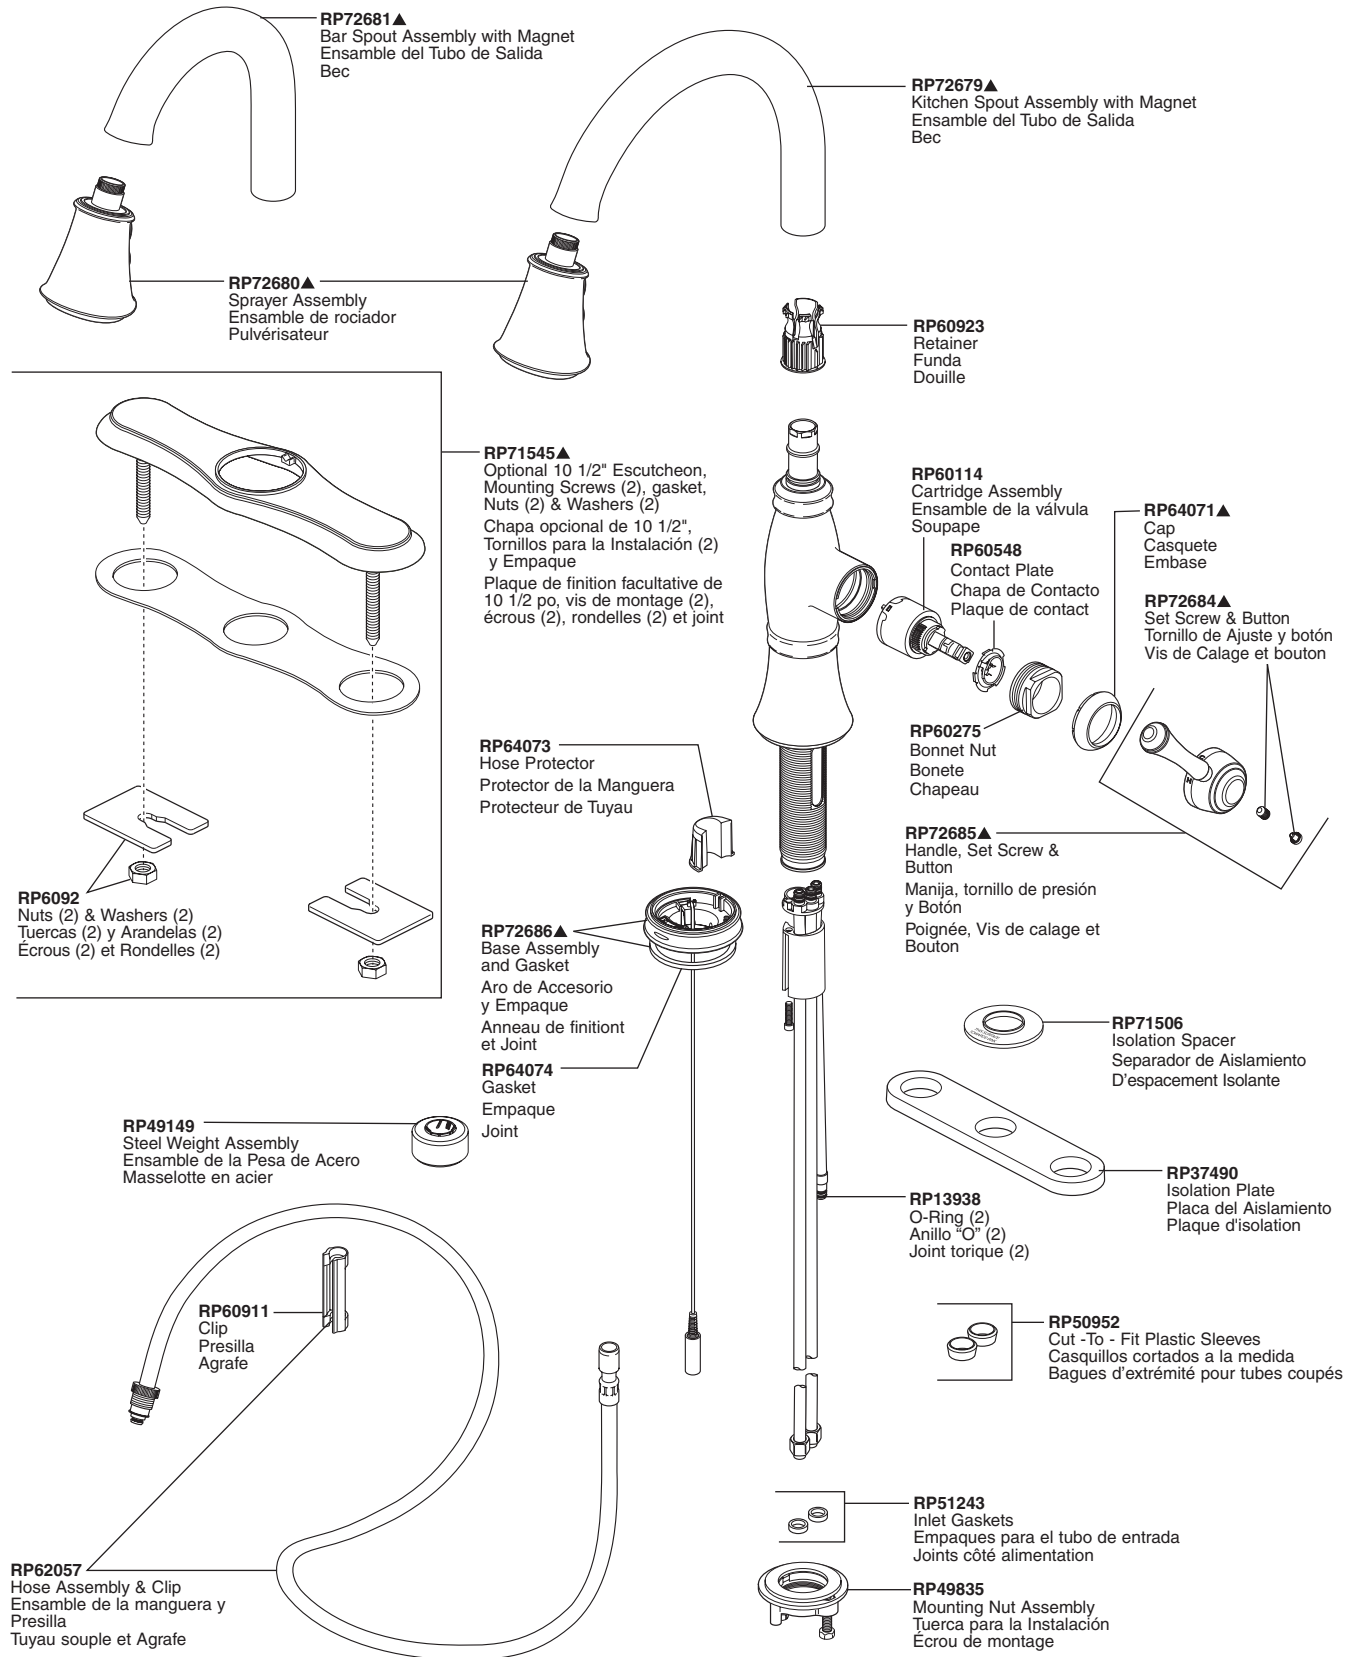

# Touch<sub>2</sub>O® Single Lever Pull-Down Kitchen/Bar Prep Faucet Robinet Tactile à Bec Rétractable pour Évier de Bar/Cuisine

Llaves de Agua Extraíbles para Cocinas de Palanca de Función al Tacto y Bares/Prep

Models/Modelos/Modèles 9197T-DST & 9997T-DST Series/Series/Seria

Touch<sub>2</sub>O® Kitchen

# Touch<sub>2</sub>O<sup>®</sup> Single Lever Pull-Down Kitchen/Bar Prep Faucet Robinet Tactile à Bec Rétractable pour Évier de Bar/Cuisine

Llaves de Agua Extraíbles para Cocinas de Palanca de Función al Tacto y Bares/Prep