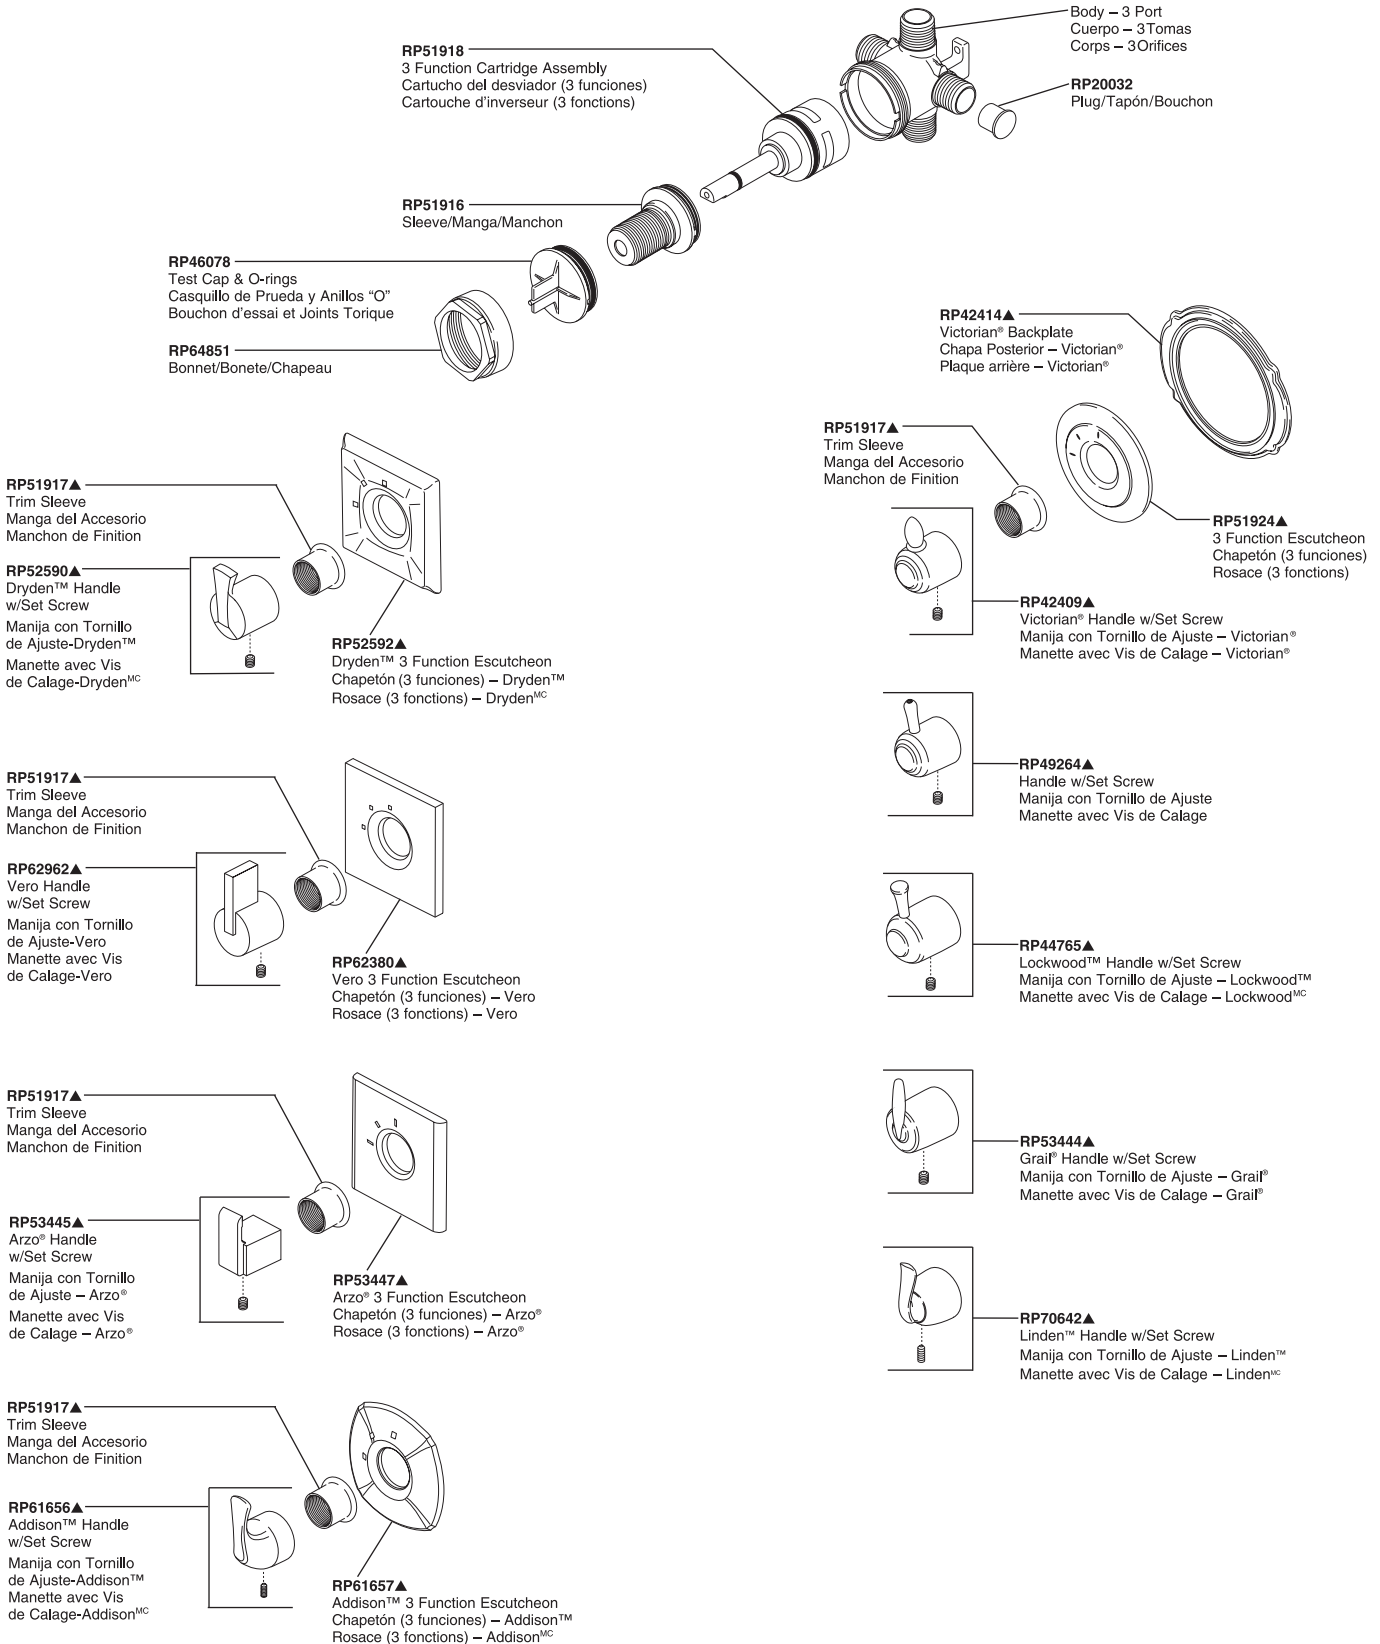

3-Port, Three Function Diverter Trim

Accesorio Para el Desviador de Tres Funciones, de 3 Tomas

Éléments de Finition de L'inverseur à 3 Orifices, à Trois Fonctions

Models/Modelos/Modèles T11800, T11840, T11851, T11853, T11855, T11885, T11886, T11892 & T11894 Series/Series/Seria

▲Specify finish /Especifique el Acabado/Précisez le fini