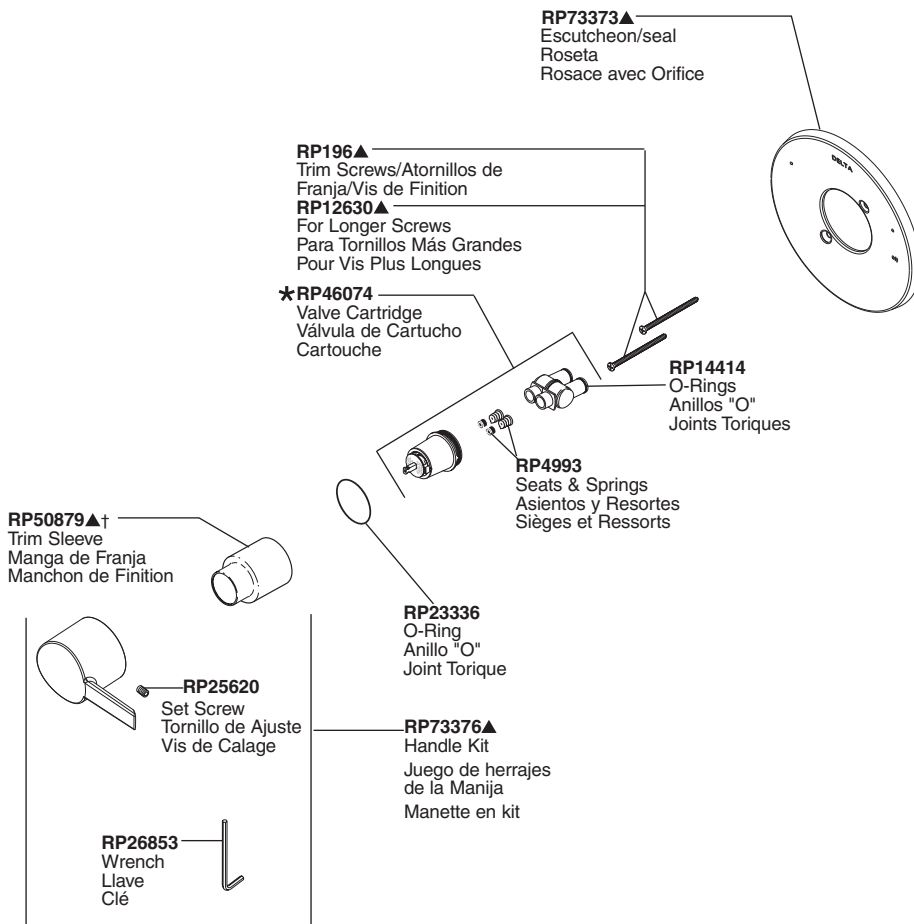

# Compel Tub/Shower Trim Garniture pour Bain/Douche Compel

Adorno Compel para Bañera/Ducha

Models/Modelos/Modèles T14061, T14261 & T14461 Series/Series/Seria

Tub/Shower

**RP70175▲**  
Showerhead  
Cabeza de Rogadora  
Pomme de Douche

**RP6023▲**  
Shower Arm  
Brazo de la Rogadora  
Tuyau de Pomme de Douche

**RP6025▲**  
Shower Flange  
Pestaña de la Rogadora  
Collerette

**RP73372▲**  
Tub Spout/Pull-Up Diverter  
Tubo de Salida para Bañera/  
Botón Desviador de Alzar  
Bec/avec dérivation à tirette

## Old Monitor® 1300/1400

**Order RP19804 to Replace Cartridge.**

**Replacement cartridges shipped in July 2006 and after.**