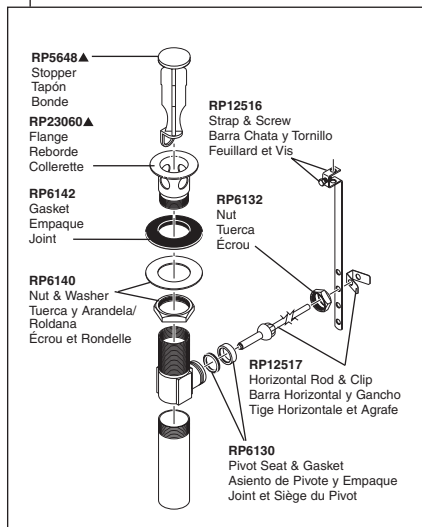

Two-Handle Lavatory Faucet Robinetterie de Toilette à Manette Double

Llave de Dos Manijas para Lavamanos

New Spout Style — For ALL Models Manufactured AFTER October 2011

Two Handle Centerset

Models/Modelos/Modèles 2500LF, 2502LF, 2503LF, 2510LF, 2512LF, 2520LF, 2522LF & 2523LF Series/Series/Seria

RP26533▲
Metal Pop-Up Assembly
Ensamble de Metal del Desagüe Automático
Renvoi Mécanique en Métal

RP27575
Pop-Up Assembly
Ensamble de Desagüe Automático
Renvoi Mécanique