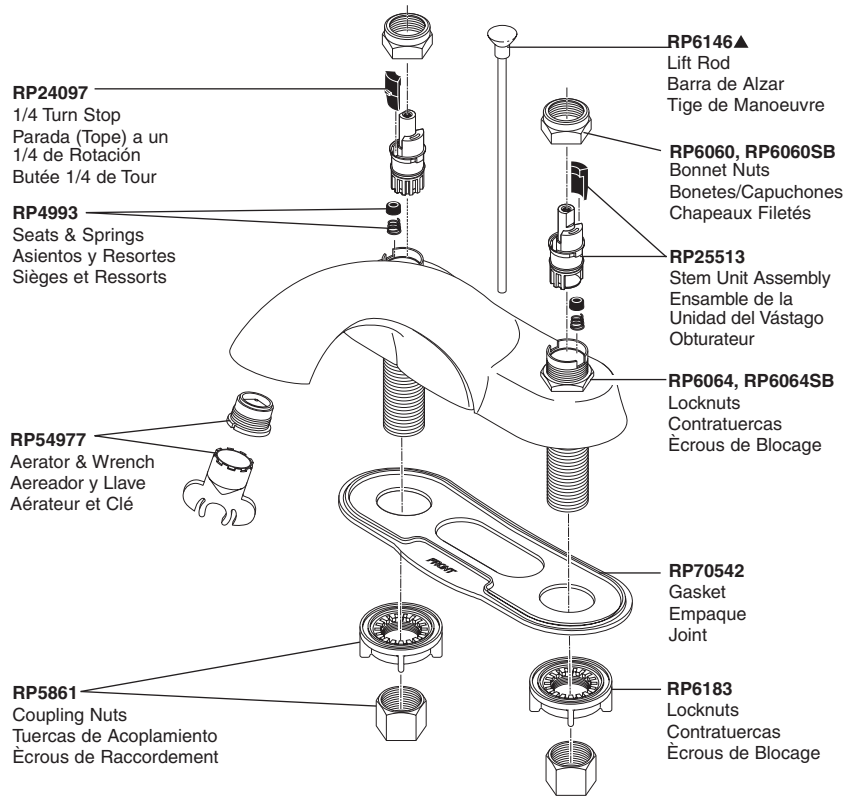

Two-Handle Lavatory Faucet Robinetterie de Toilette à Manette Double

Llave de Dos Manijas para Lavamanos

New Spout Style — For ALL Models Manufactured AFTER October 2011

Two Handle Centerset

Models/Modelos/Modèles 2500LF, 2502LF, 2503LF, 2510LF, 2512LF, 2520LF, 2522LF & 2523LF Series/Series/Seria

RP26533▲
Metal Pop-Up Assembly
Ensamble de Metal del Desagüe Automático
Renvoi Mécanique en Métal

RP27575
Pop-Up Assembly
Ensamble de Desagüe Automático
Renvoi Mécanique