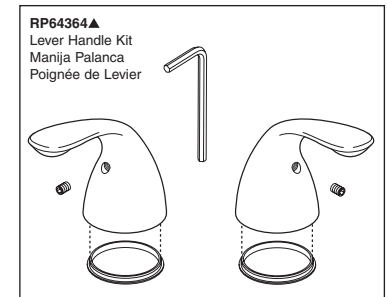

Two-Handle Lavatory Faucet Robinetterie de Toilette à Manette Double

Llave de Dos Manijas para Lavamanos

New Spout Style — For ALL Models Manufactured AFTER October 2011

Two Handle Centerset

Models/Modelos/Modèles 2500LF, 2502LF, 2503LF, 2510LF, 2512LF, 2520LF, 2522LF & 2523LF Series/Series/Seria

RP26533▲
Metal Pop-Up Assembly
Ensamble de Metal del Desagüe Automático
Renvoi Mécanique en Métal

RP27575
Pop-Up Assembly
Ensamble de Desagüe Automático
Renvoi Mécanique