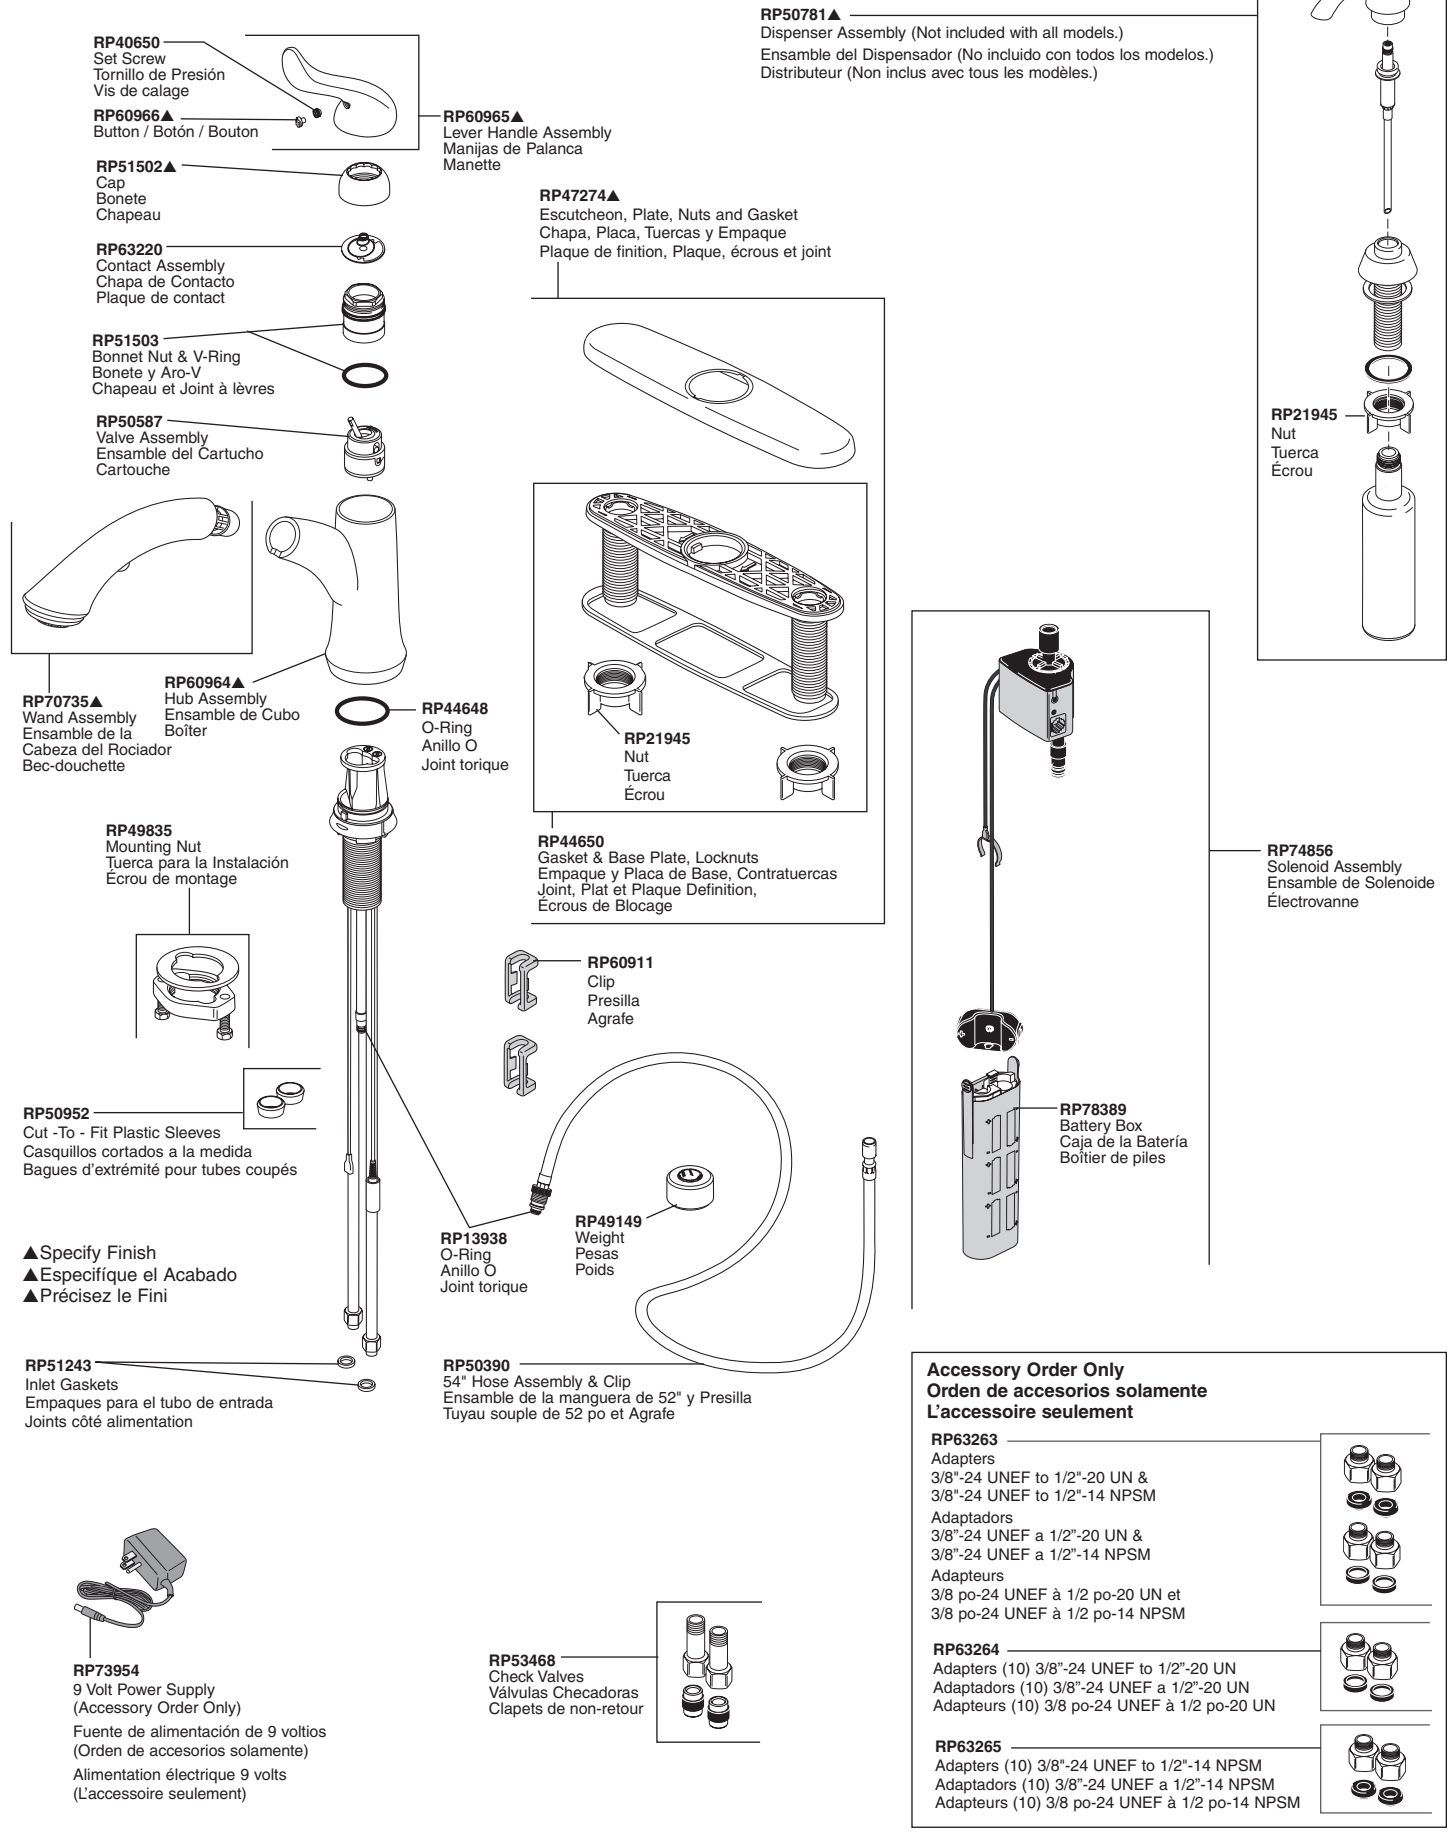

# 4353T-DST

**Accessory Order Only**  
**Orden de accesorios solamente**  
**L'accessoire seulement**

**RP63263**  
Adapters  
3/8"-24 UNEF to 1/2"-20 UN &  
3/8"-24 UNEF to 1/2"-14 NPSM  
Adaptadors  
3/8"-24 UNEF a 1/2"-20 UN &  
3/8"-24 UNEF a 1/2"-14 NPSM  
Adaptateurs  
3/8 po-24 UNEF à 1/2 po-20 UN et  
3/8 po-24 UNEF à 1/2 po-14 NPSM

**RP63264**  
Adapters (10) 3/8"-24 UNEF to 1/2"-20 UN  
Adaptadors (10) 3/8"-24 UNEF a 1/2"-20 UN  
Adaptateurs (10) 3/8 po-24 UNEF à 1/2 po-20 UN

**RP63265**  
Adapters (10) 3/8"-24 UNEF to 1/2"-14 NPSM  
Adaptadors (10) 3/8"-24 UNEF a 1/2"-14 NPSM  
Adaptateurs (10) 3/8 po-24 UNEF à 1/2 po-14 NPSM