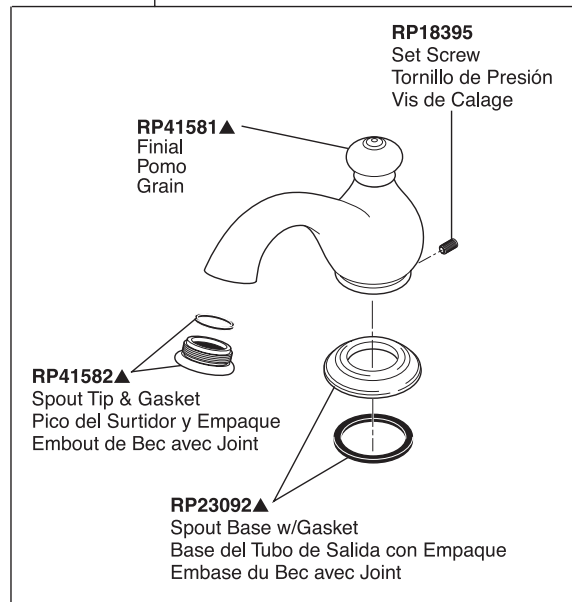

Leland™ Roman Tub & Garden Tub Trim Garniture Bain Extérieur et Bain Romain Leland™

Adorno Leland™ para Bañera Romana y Bañera de Jardín

Leland™ Roman Tub

Models/Modelos/Modèles T2778 & T5778 Series/Series/Seria

RP41884▲ (5778)
RP41584▲ (2778)
Spout Assembly
Ensamble del Tubo de Salida
Bec

RP23094▲
Handle Base w/Gasket
Base de la Manija con Empaque
Embase de manette avec Joint

Refer to handle and rough-in sections for additional information. / Refiérase a las secciones de las manijas y la tubería interna para información adicional. /
Réferez-vous aux sections manette et brut pour plus d'information.