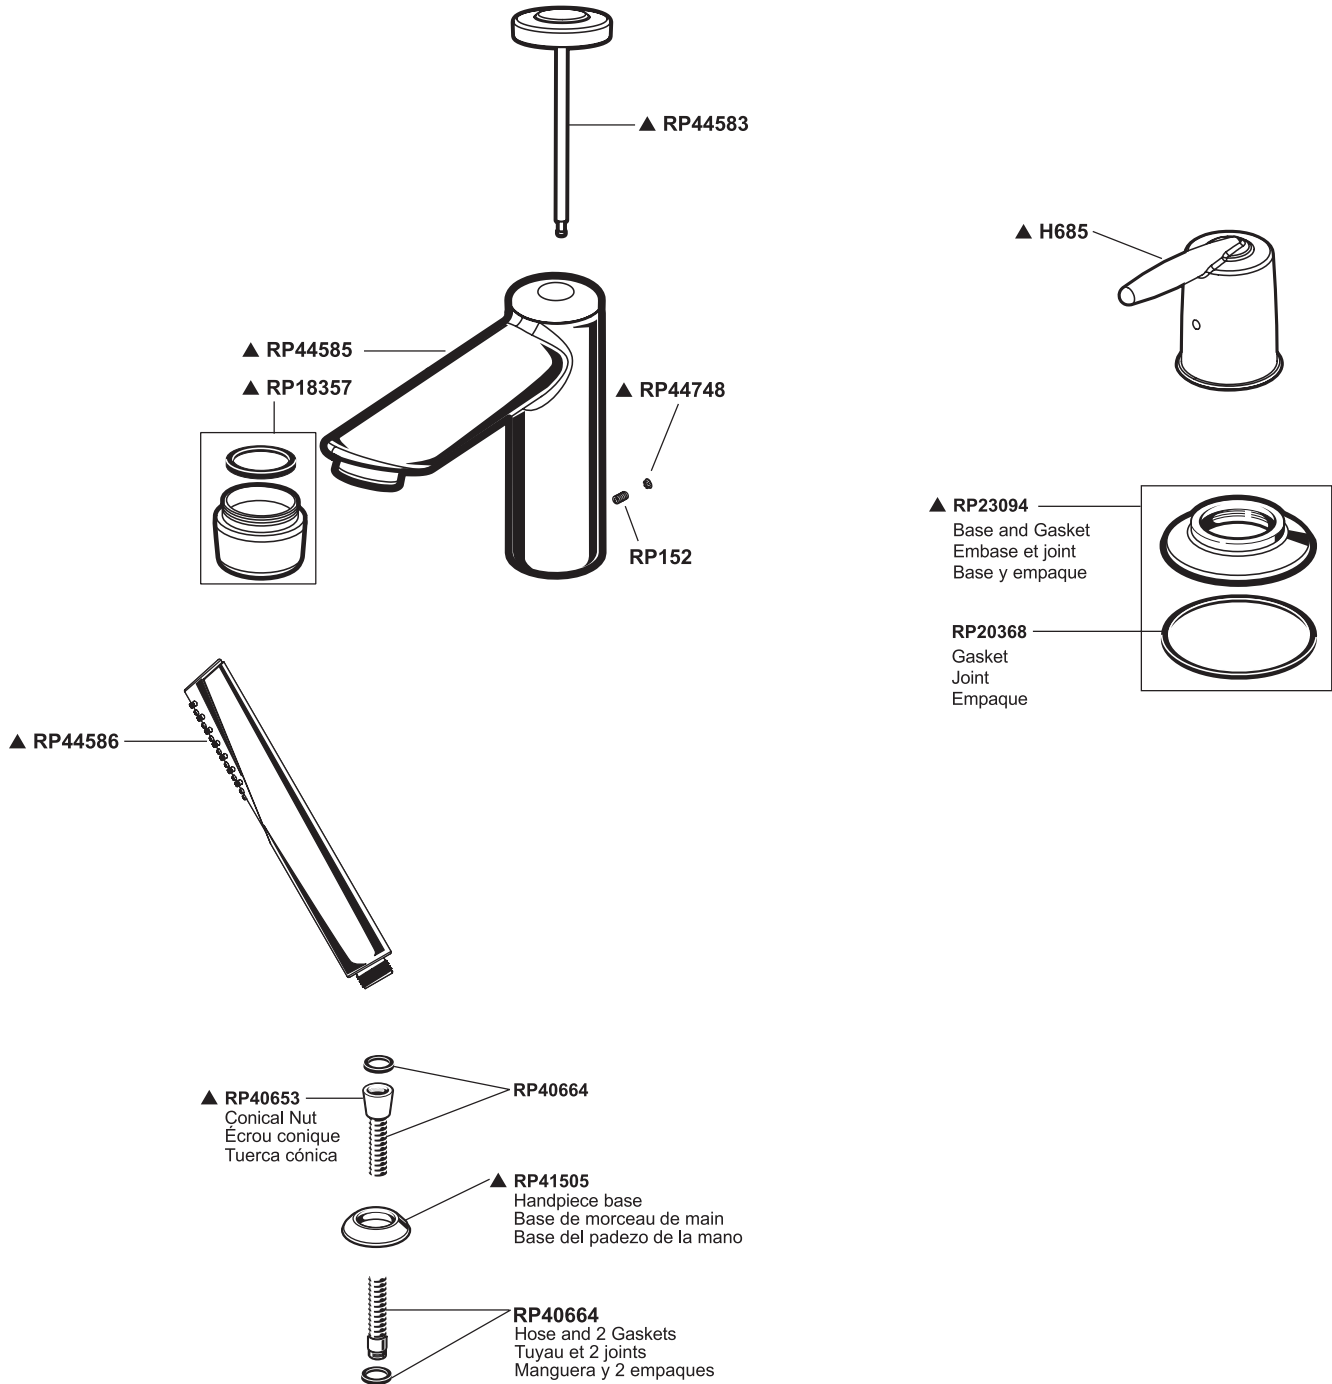

Grail® Roman Tub Trim Garniture de Bain Romain Grail®

Adorno Grail® para Bañera Romana

Model/Modelo/Modèle T4785 Series/Series/Seria

Grail® Roman Tub

▲Specify finish / Especificque el Acabado / Précisez le fini