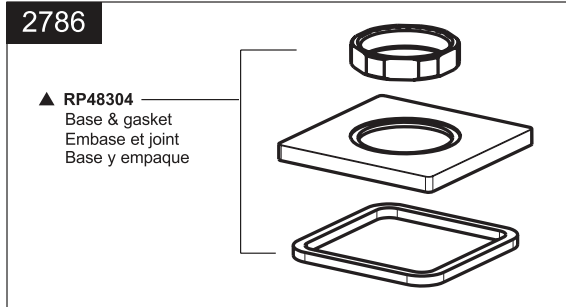

Arzo® Roman Tub Trim Garniture de Bain Romain Arzo®

Adorno Arzo® para Bañera Romana

Model/Modelo/Modèle T2786 Series/Series/Seria

Arzo® Roman Tub

2786 Arzo™

▲Specify finish / Especificque el Acabado / Précisez le fini