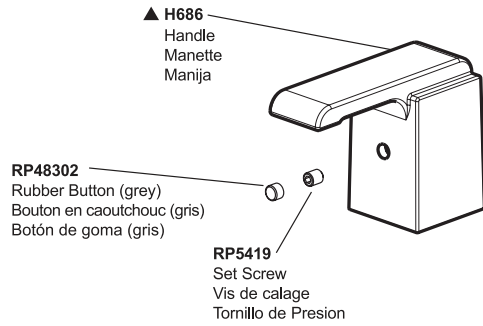

Arzo® Roman Tub Trim Garniture de Bain Romain Arzo®

Adorno Arzo® para Bañera Romana

Model/Modelo/Modèle T2786 Series/Series/Seria

Arzo® Roman Tub

2786 Arzo™

▲Specify finish / Especificque el Acabado / Précisez le fini