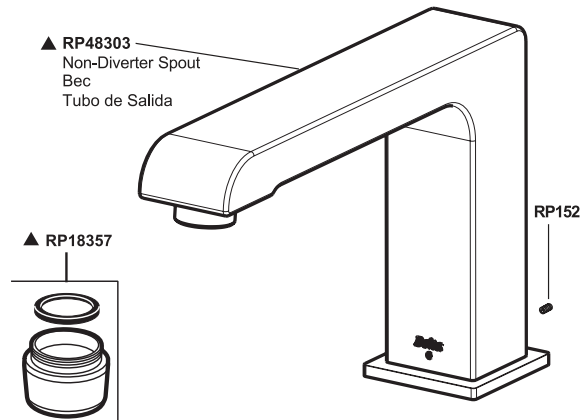

Arzo® Roman Tub Trim Garniture de Bain Romain Arzo®

Adorno Arzo® para Bañera Romana

Model/Modelo/Modèle T2786 Series/Series/Seria

Arzo® Roman Tub

2786 Arzo™

▲Specify finish / Especificque el Acabado / Précisez le fini