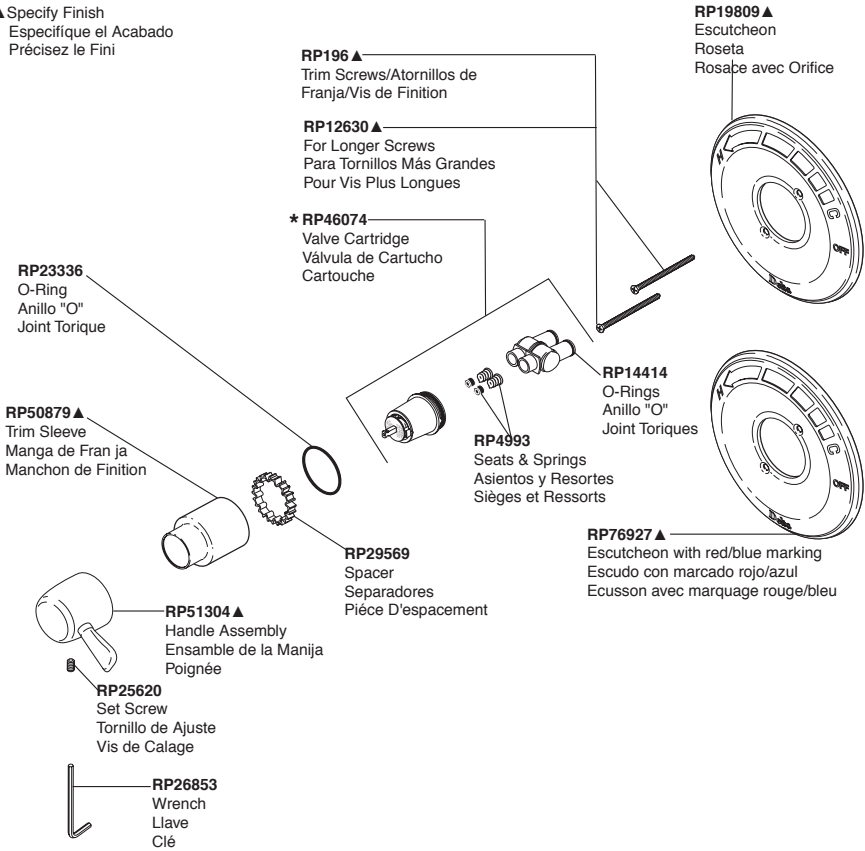

T14038, T14238, T14238-H2O, T14438 & T14438-H2O

Models / Modelos / Modèles

RP54752 ▲
Showerhead
Cabeza de Rogadora
Pomme de Douche

RP41589 ▲
Showerhead
Cabeza de Rogadora
Pomme de Douche

RP6023 ▲
Shower Arm
Brazo de la Rogadora
Tuyau de Pomme de Douche

RP6025 ▲
Shower Flange
Pestaña dela Rogadora
Collerette

▲Specify Finish
Especifique el Acabado
Précisez le Fini

RP51303 ▲
Tub Spout/Pull-Up Diverter
Tubo de Salida para Bañera/
Botón Desviador de Alzar
Bec/avec dérivation à tirette

RP53237 ▲
Tub Spout/Non Diverter
Tubo de Salida
para Bañera/Sin Desviador
Bec/Sans Dérivation