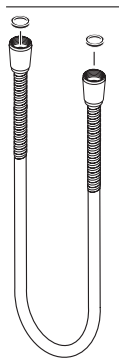

# T17094, T17194, T17294, T17294-H2O, T17494 & T17494 -H2O Models / Modelos / Modèles

**RP70173 ▲**  
Showerhead  
Cabeza de Rogadora  
Pomme de Douche

**RP6023 ▲**  
Shower Arm  
Brazo de la Rogadora  
Tuyau de Pomme de Douche

**RP6025 ▲**  
Shower Flange  
Pestaña de la Rogadora  
Collerette

**RP64024 ▲**  
Showerhead  
Cabeza de Rogadora  
Pomme de Douche

**RP64025 ▲**  
Handshower  
Regadera Manual  
Douche à main

**RP64021 ▲**  
Hose & Gaskets  
Manguera y Empaques  
Tuyau souple et joints

**RP196 ▲**  
Trim Screws/Atornillos de Franja/Vis de Finition

**RP12630 ▲**  
For Longer Screws  
Para Tornillos Más Grandes  
Pour Vis Plus Longues

**RP34354 ▲**  
Escutcheon  
Roseta  
Rosace avec Orifice

**RP52153 ▲**  
Tub Spout/Pull-Up Diverter  
Tubo de Salida para Bañera/  
Botón Desviador de Alzar  
Bec/avec dérivation à tirette