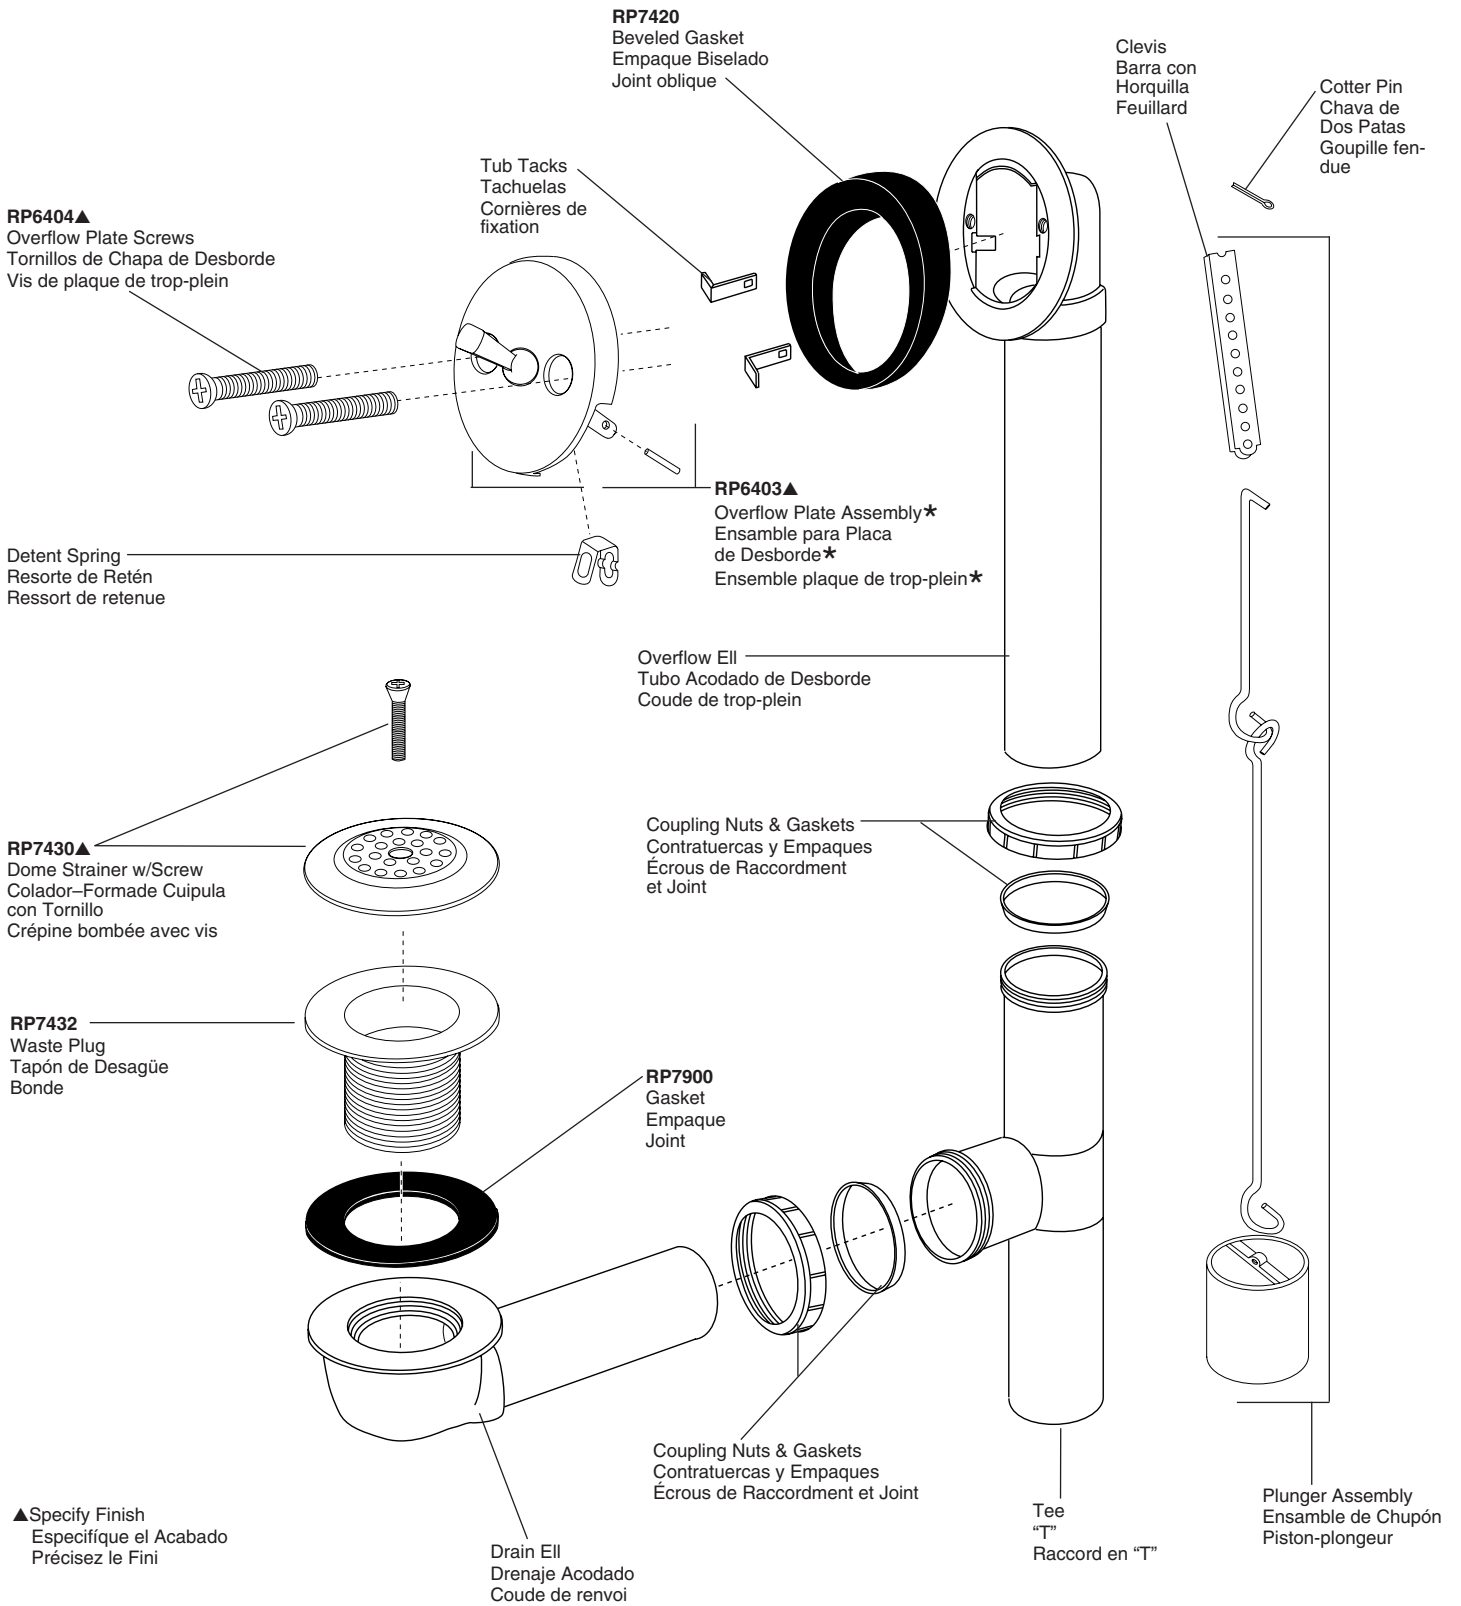

Models/Modelos/Modèles
 RP291, RP391 & RP691
 Series/Series/Seria

▲Specify Finish
 Especificque el Acabado
 Précisez le Fini

*Includes Overflow Plate, Lever & Cotter Pin
 *Incluye chapa de rebose, palanquita y clavija de dos patas
 *Compris plaque de trop-plein, levier et goupille fendue

Models/Modelos/Modèles
 RP291, RP391 & RP691
 Series/Series/Seria

- *Includes Overflow Plate, Lever & Cotter Pin
- *Incluye chapa de rebose, palanquita y clavija de dos patas
- *Compris plaque de trop-plein, levier et goupille fendue