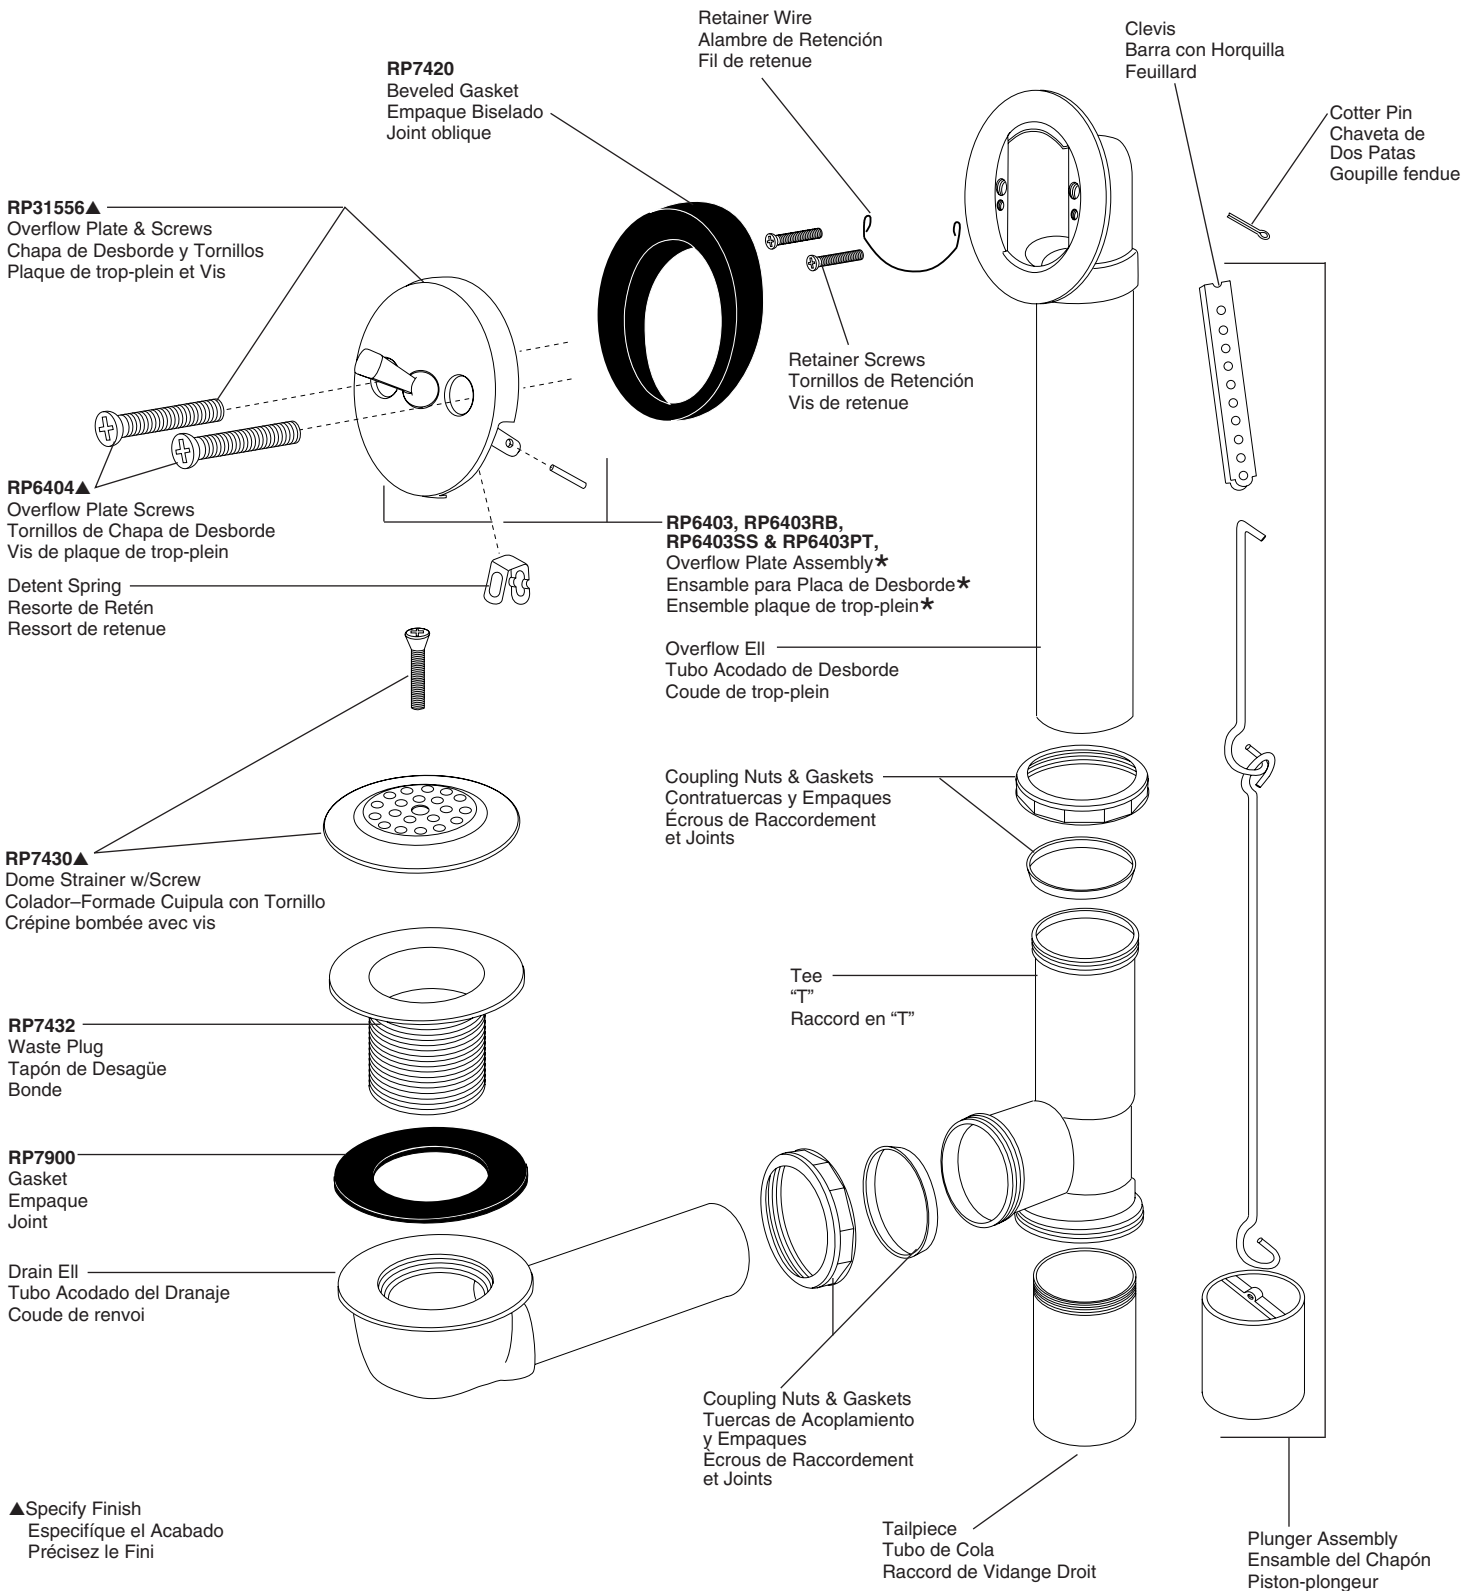

Models/Modelos/Modèles
 RP291, RP391 & RP691
 Series/Series/Seria

▲Specify Finish
 Especificque el Acabado
 Précisez le Fini

*Includes Overflow Plate, Lever & Cotter Pin
 *Incluye chapa de rebose, palanquita y clavija de dos patas
 *Compris plaque de trop-plein, levier et goupille fendue

Models/Modelos/Modèles
 RP291, RP391 & RP691
 Series/Series/Seria

- *Includes Overflow Plate, Lever & Cotter Pin
- *Incluye chapa de rebose, palanquita y clavija de dos patas
- *Compris plaque de trop-plein, levier et goupille fendue