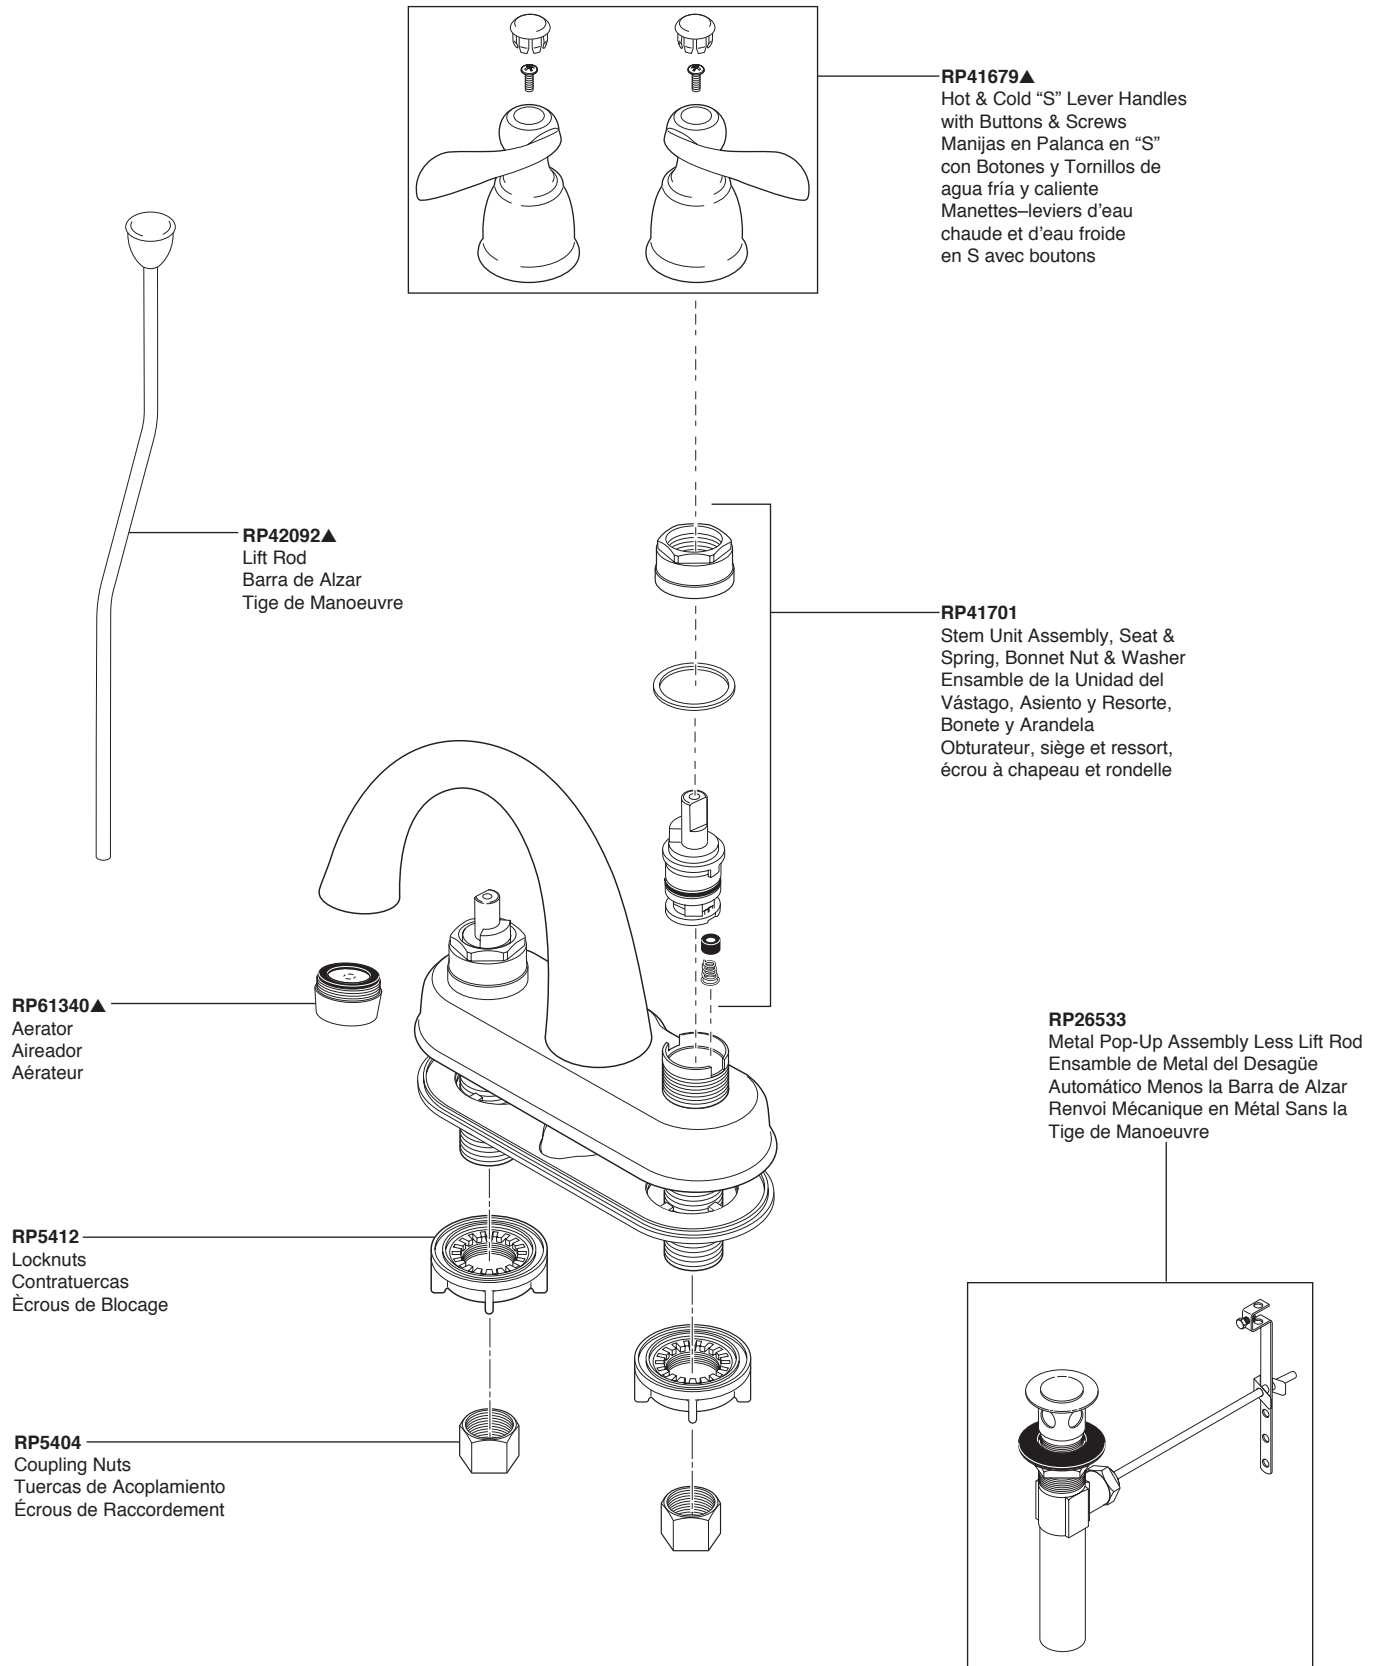

Foundations™ Two-Handle Lavatory Faucet Robinetterie de Toilette à Manette Double Foundations™

Llave de Dos Manijas Foundations™ para Lavamanos

Foundations™ Lavatory

Model/Modelo/Modèle B2596LF Series/Series/Seria

▲Specify finish / Especificque el Acabado / Précisez le fini

CENTERSET