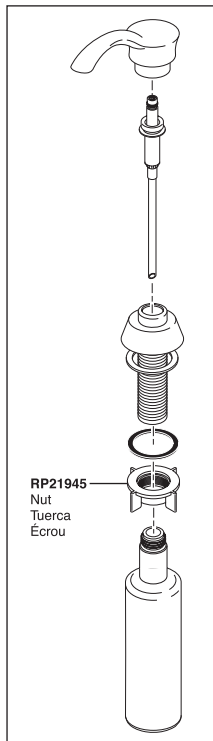

Touch₂O® Single Lever Pull-Down Kitchen Faucet Robinet Tactile à Bec Rétractable Pour Évier de Cuisine

Llaves de Agua Extraíbles para Cocinas de Palanca de Función al Tacto

Models/Modelos/Modèles 9192T-DST, 9992T-DST & 19922T-SSSD-DST Series/Series/Seria

Touch₂O® Kitchen

Touch₂O[®] Single Lever Pull-Down Kitchen Faucet Robinet Tactile à Bec Rétractable Pour Évier de Cuisine

Llaves de Agua Extraíbles para Cocinas de Palanca de Función al Tacto

Models/Modelos/Modèles 9192T-DST, 9992T-DST & 19922T-SSSD-DST Series/Series/Seria

Touch₂O[®] Kitchen

RP21945
Nut
Tuerca
Écrou

RP50781▲
Dispenser Assembly
Ensamble del Dispensador
Distributeur

RP47274▲
Escutcheon, Plate, Nuts and Gasket
Chapa, Placa, Tuercas y Empaque
Plaque de finition, Plaque, écrous et joint