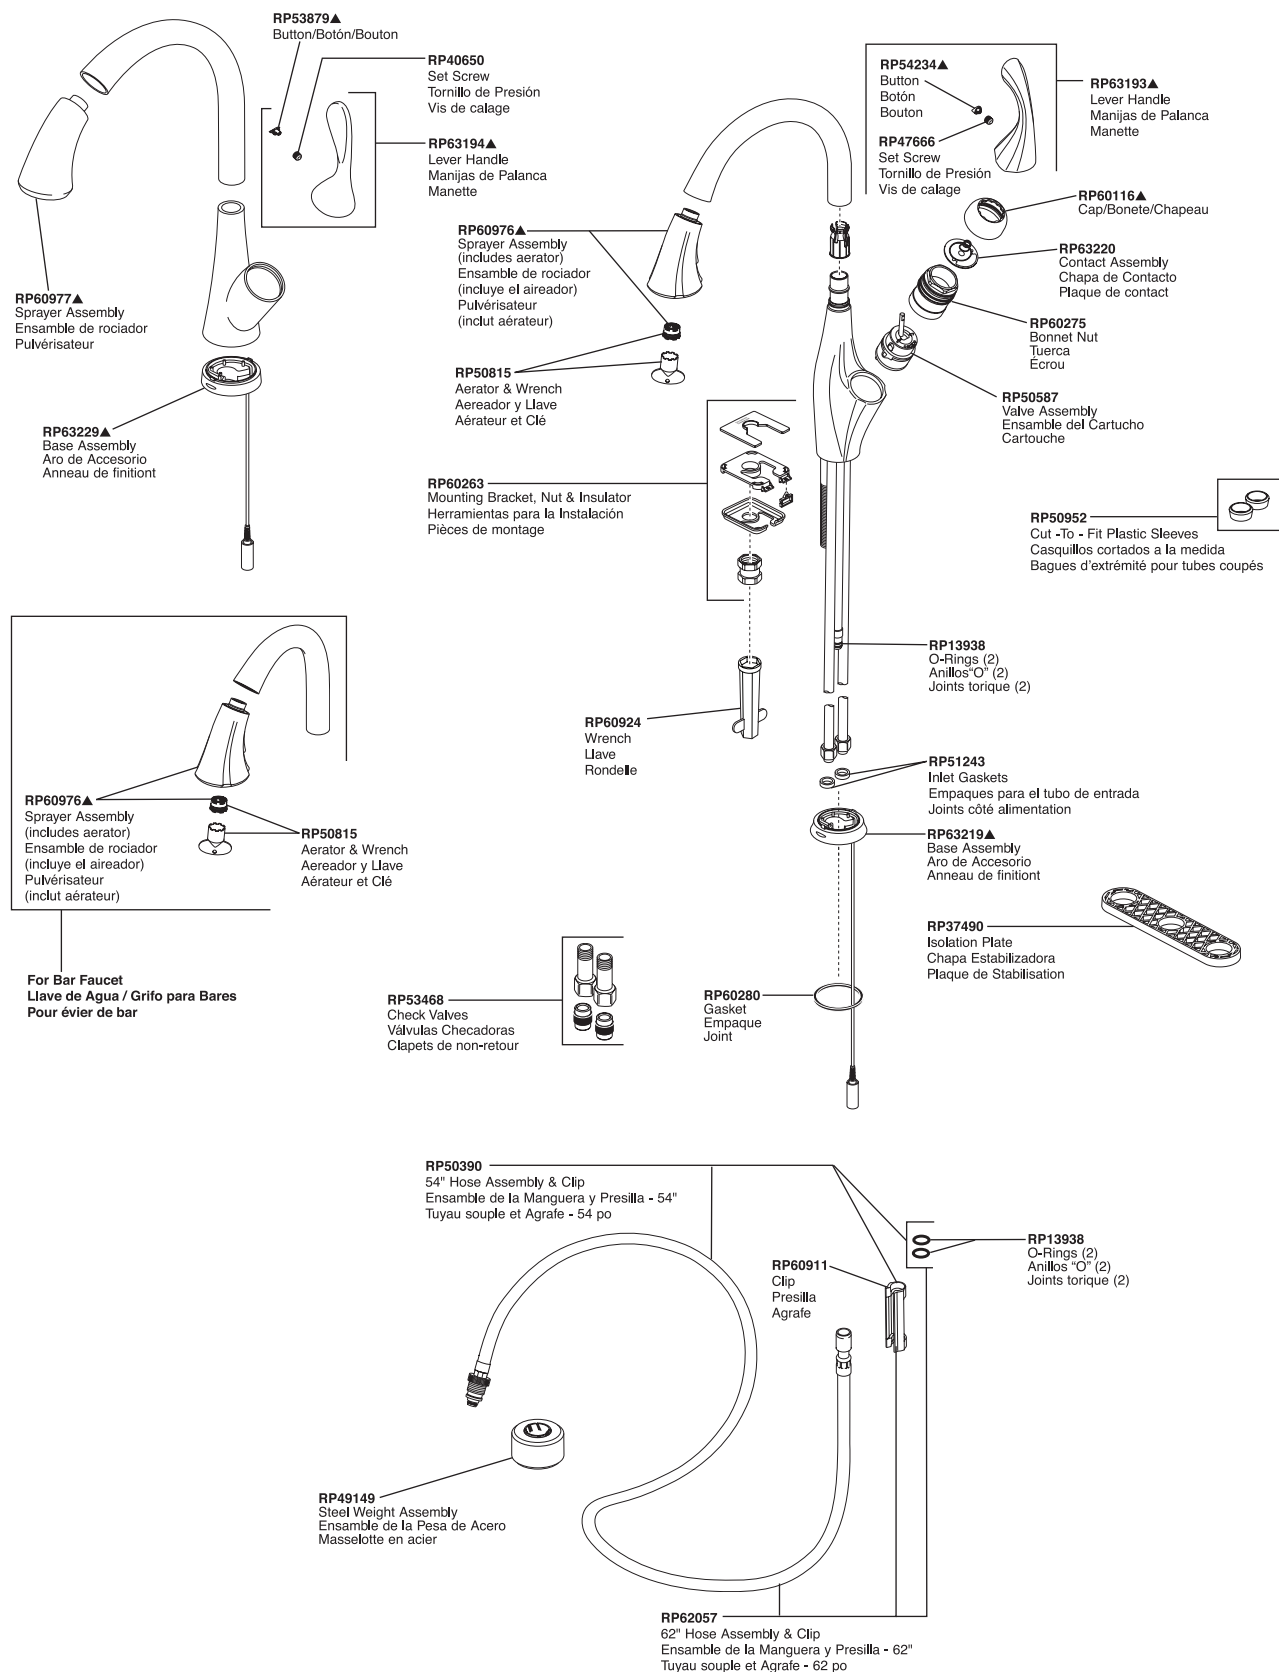

Touch₂O® Single Lever Pull-Down Kitchen Faucet Robinet Tactile à Bec Rétractable Pour Évier de Cuisine

Llaves de Agua Extraíbles para Cocinas de Palanca de Función al Tacto

Models/Modelos/Modèles 9192T-DST, 9992T-DST & 19922T-SSSD-DST Series/Series/Seria

Touch₂O® Kitchen

Touch₂O[®] Single Lever Pull-Down Kitchen Faucet Robinet Tactile à Bec Rétractable Pour Évier de Cuisine

Llaves de Agua Extraíbles para Cocinas de Palanca de Función al Tacto

Models/Modelos/Modèles 9192T-DST, 9992T-DST & 19922T-SSSD-DST Series/Series/Seria

Touch₂O[®] Kitchen

RP21945
Nut
Tuerca
Écrou

RP50781▲
Dispenser Assembly
Ensamble del Dispensador
Distributeur

RP47274▲
Escutcheon, Plate, Nuts and Gasket
Chapa, Placa, Tuercas y Empaque
Plaque de finition, Plaque, écrous et joint

RP13938
O-Ring (2)
Anillo "O" (2)
Joint torique (2)

RP53233
Spout Connector
Conexión del Surtidor
Raccord du bec