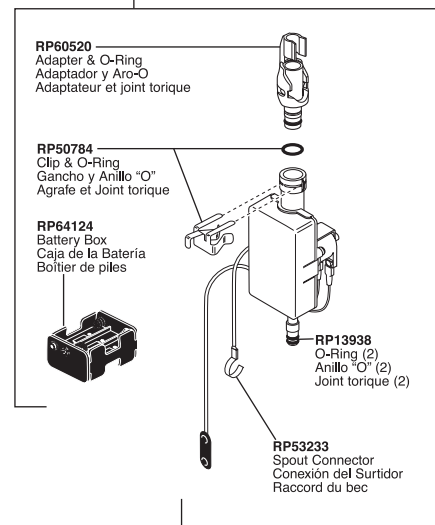

RP63263

Adapters
3/8"-24 UNEF to 1/2"-20 UN &
3/8"-24 UNEF to 1/2"-14 NPSM
Adaptadors
3/8"-24 UNEF a 1/2"-20 UN &
3/8"-24 UNEF a 1/2"-14 NPSM
Adaptateurs
3/8 po-24 UNEF à 1/2 po-20 UN et
3/8 po-24 UNEF à 1/2 po-14 NPSM

RP63264

Adapters (10) 3/8"-24 UNEF to 1/2"-20 UN
Adaptadors (10) 3/8"-24 UNEF a 1/2"-20 UN
Adaptateurs (10) 3/8 po-24 UNEF à 1/2 po-20 UN

RP63265

Adapters (10) 3/8"-24 UNEF to 1/2"-14 NPSM
Adaptadors (10) 3/8"-24 UNEF a 1/2"-14 NPSM
Adaptateurs (10) 3/8 po-24 UNEF à 1/2 po-14 NPSM

RP63228▲
Solenoid Assembly
Ensamble de Solenoide
Électrovanne

RP60520
Adapter & O-Ring
Adaptador y Aro-O
Adaptateur et joint torique

RP50784
Clip & O-Ring
Gancho y Anillo "O"
Agrafe et Joint torique

RP64124
Battery Box
Caja de la Batería
Boîtier de piles

RP13938
O-Ring (2)
Anillo "O" (2)
Joint torique (2)

RP53233
Spout Connector
Conexión del Surtidor
Raccord du bec