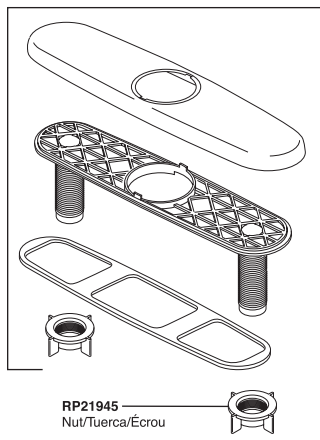

Touch₂O® Kitchen

Touch₂O[®] Single Lever Pull-Down Kitchen Faucet Robinet Tactile à Bec Rétractable Pour Évier de Cuisine

Llaves de Agua Extraíbles para Cocinas de Palanca de Función al Tacto

Models/Modelos/Modèles 9192T-DST, 9992T-DST & 19922T-SSSD-DST Series/Series/Seria

Touch₂O[®] Kitchen

RP21945
Nut
Tuerca
Écrou

RP50781▲
Dispenser Assembly
Ensamble del Dispensador
Distributeur

RP47274▲
Escutcheon, Plate, Nuts and Gasket
Chapa, Placa, Tuercas y Empaque
Plaque de finition, Plaque, écrous et joint