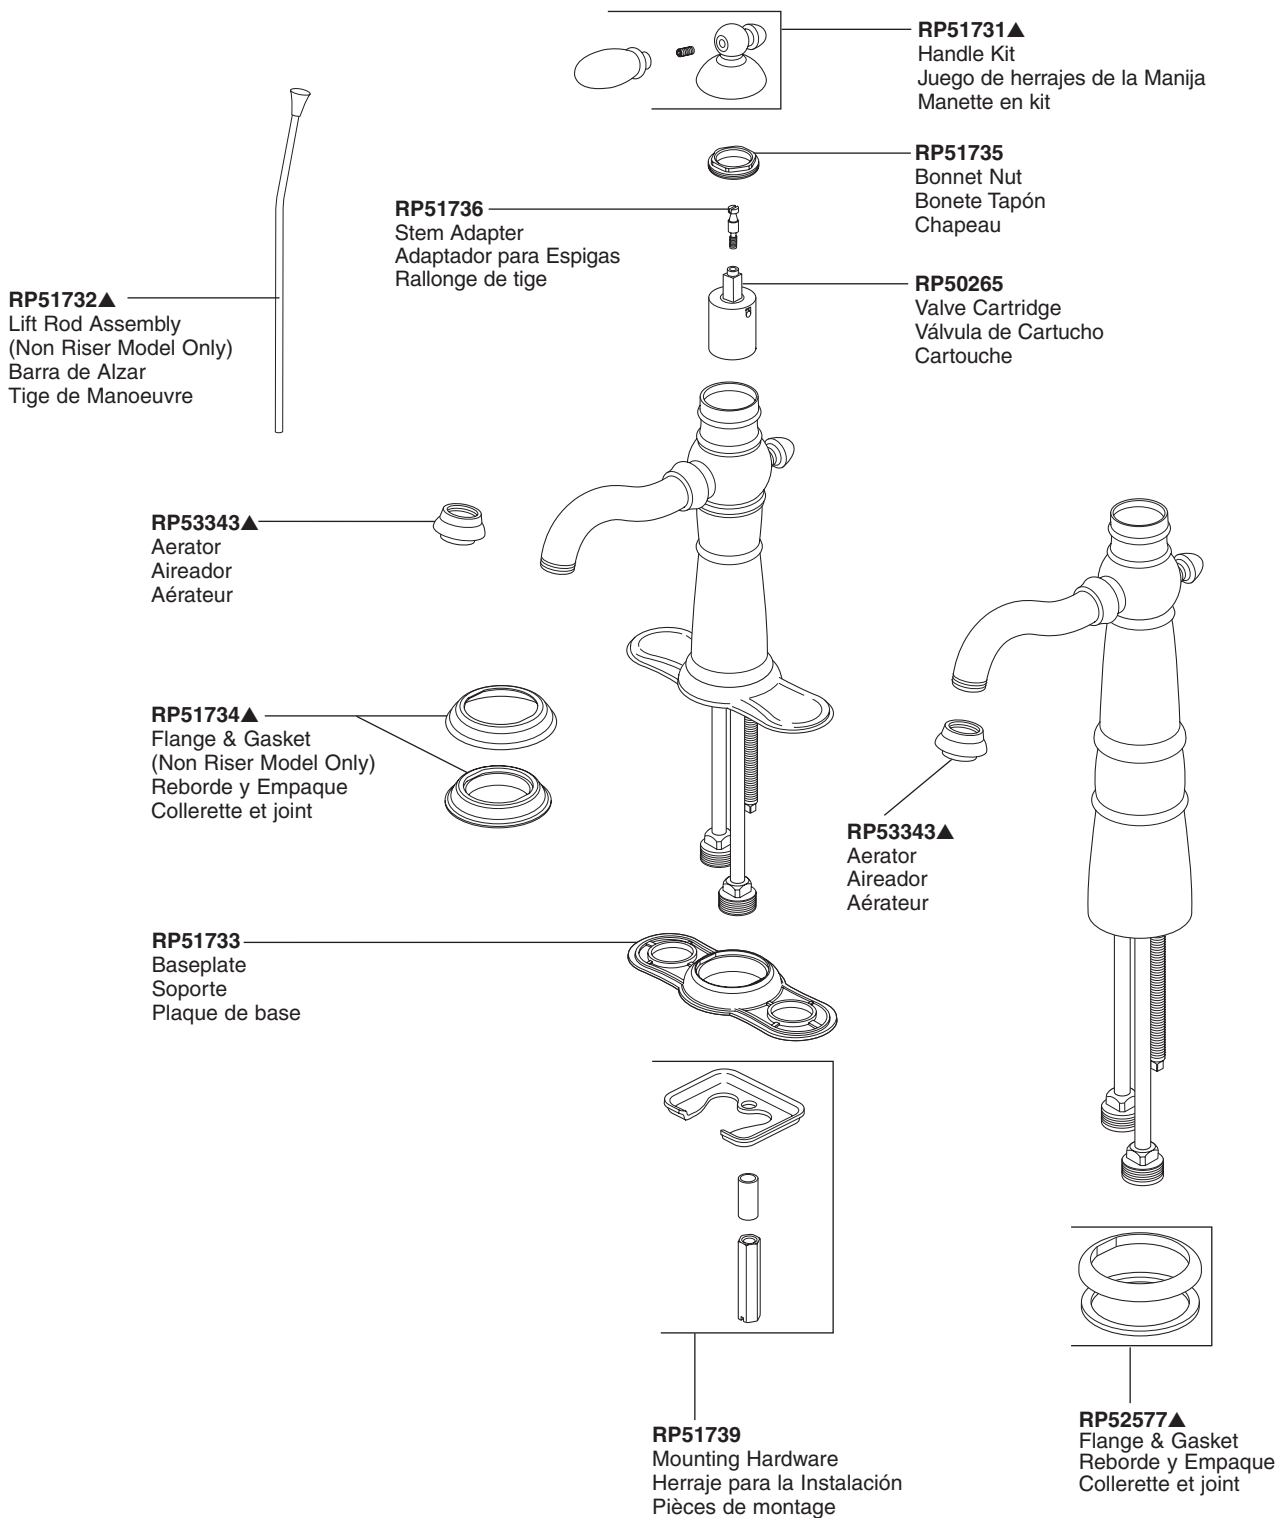

Single-Handle Lavatory Faucet Robinetterie de Toilette à Manette Simple

Llave Monomando para Lavamanos

Models/Modelos/Modèles 555 & 755 Series/Series/Seria

Lavatory

▲Specify finish / *Especifique el Acabado / Précisez le fini*
Refer to page 188 for lavatory drain assemblies.
Refiérase a la página 188 para los ensambles del desagüe.
Référez vous à la page 188 pour l'assemblage de drains.