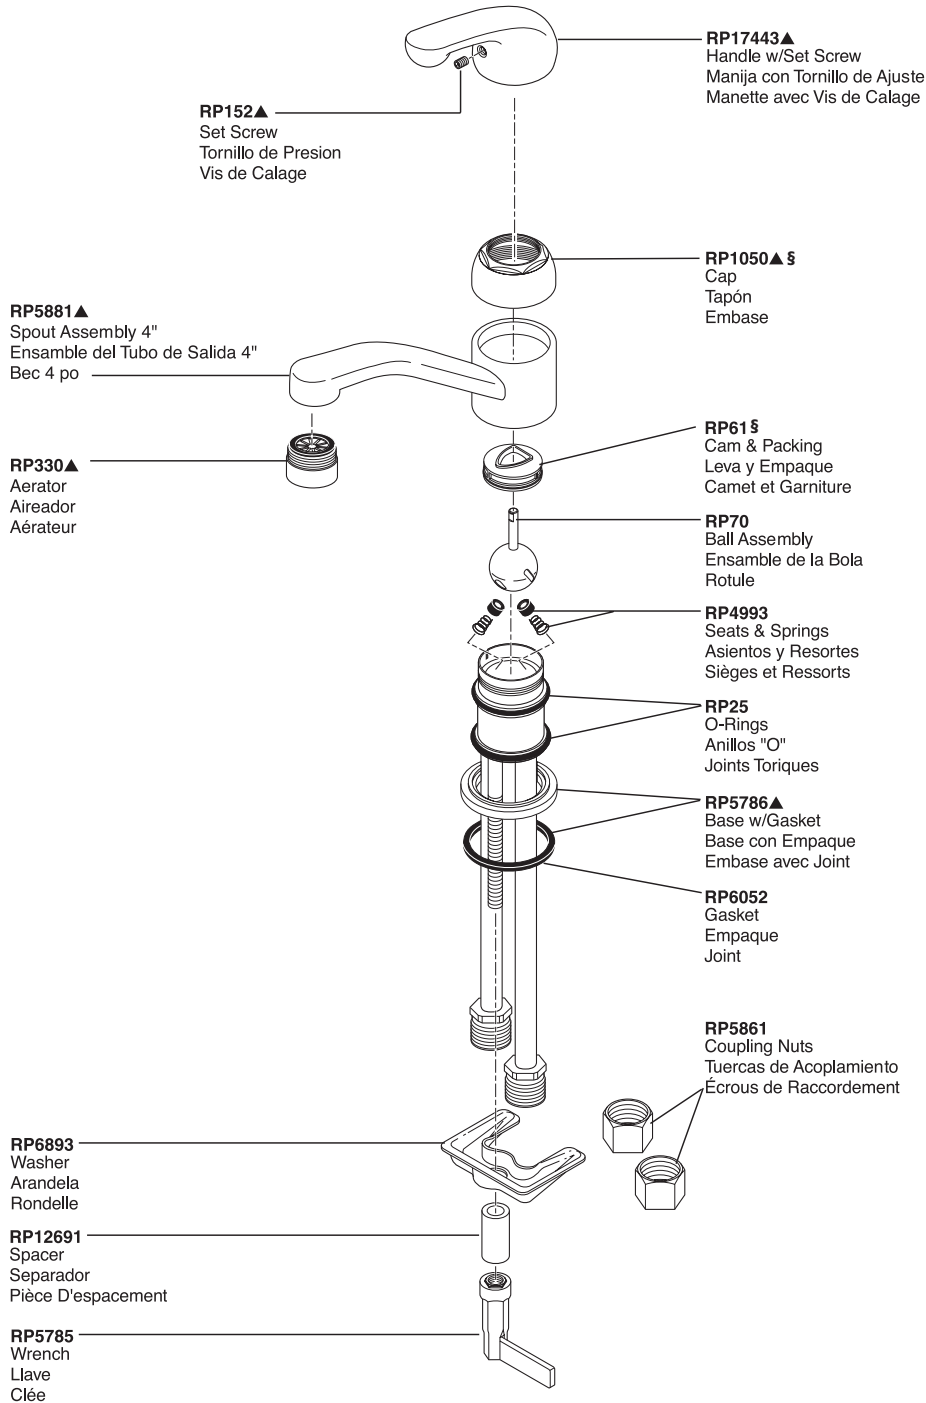

Single-Handle Specialty Faucet

Robinet spécial à poignée unique

Grifo Monomando Especial

Model/Modelo/Modèle 570 Series/Series/Seria

▲Specify finish / Especificque el Acabado / Précisez le fini

Refer to page 188 for lavatory drain assemblies. / Refiérase a la página 188 para los ensambles del desagüe. / Référez vous à la page 188 pour l'assemblage de drains.

§For faucets purchased prior to 2007, please order RP1050 cap and RP61 cam and packing. / Para llaves adquiridas antes del 2007, por favor pida RP1050 tapa y RP61 leva y empaquetadura. / Pour les robinetteries achetées avant 2007, veuillez commander le capuchon RP1050 et le système de came et d'embalage RP61.