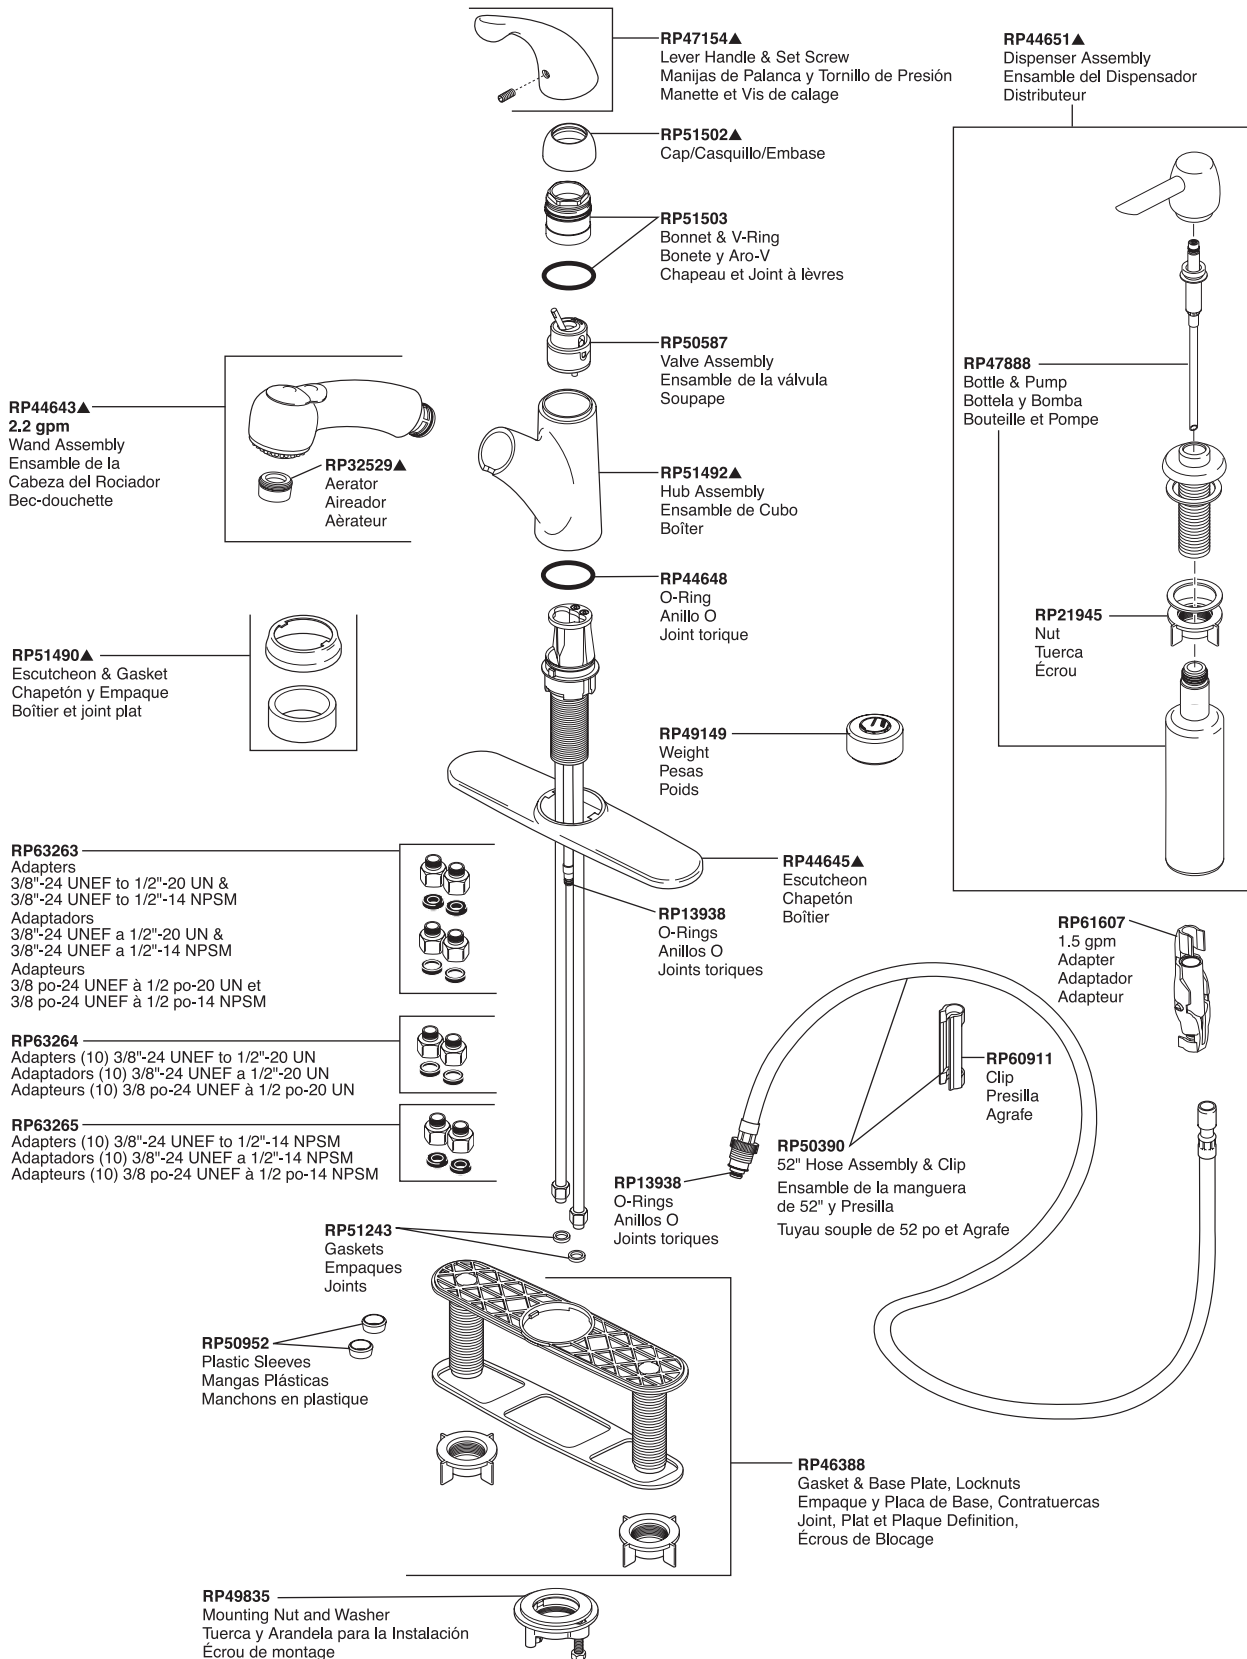

# Palo® Pull-Out Kitchen Faucet Robinet de Cuisine à Bec Rétractable Palo®

Llave Extensible Recta Palo® para Cocina

Model/Modelo/Modèle 467-DST Series/Series/Seria

Palo® Kitchen

▲Specify finish / Especificar el Acabado / Préciser le fini

467-DST 64940 Rev. B 02-11-11

DIAMOND™ Seal Technology