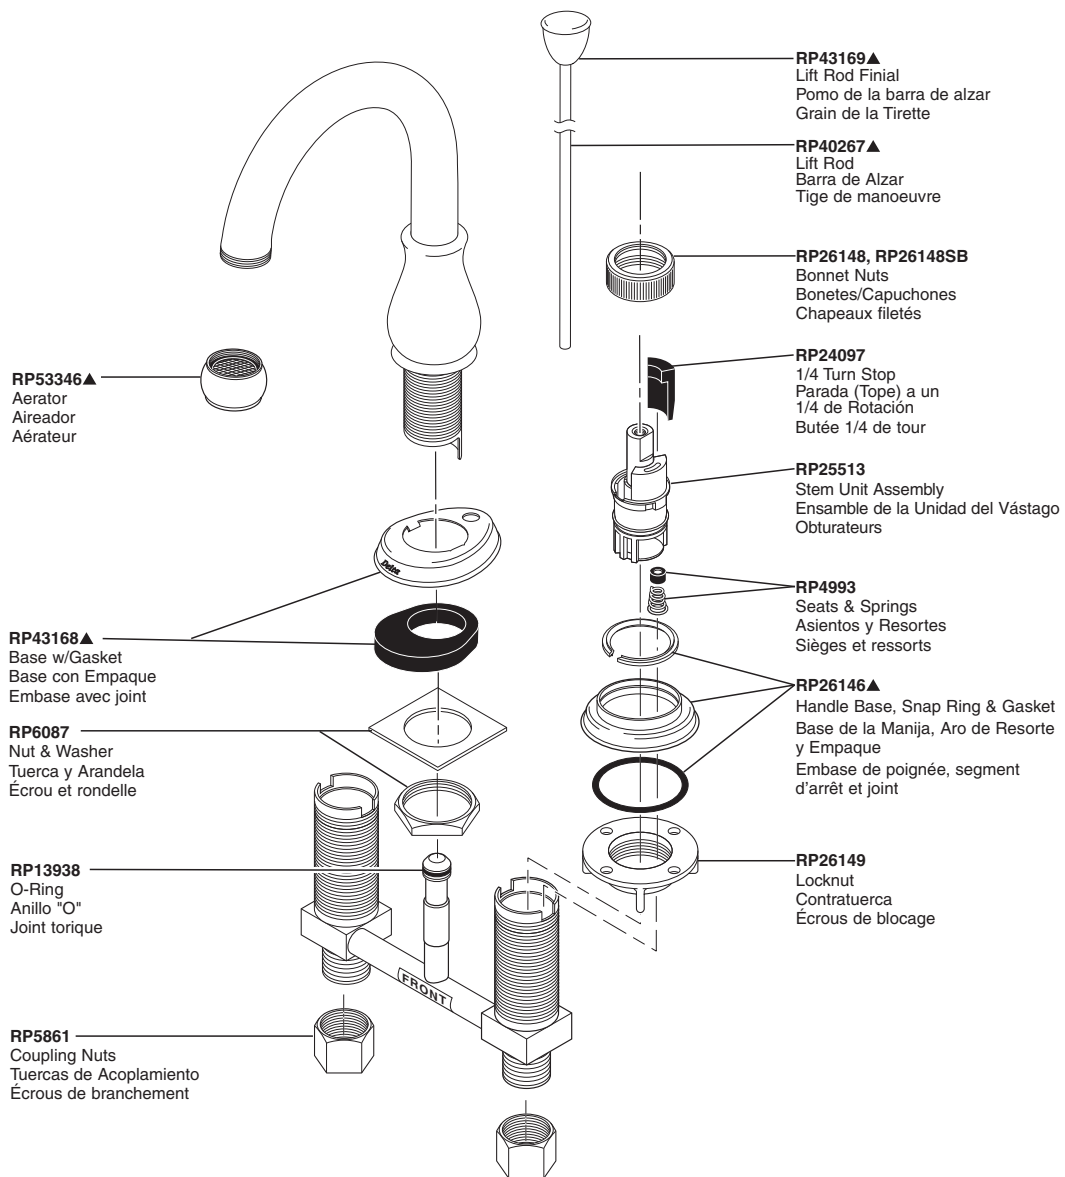

# Orleans® Two-Handle Lavatory Faucet Robinetterie de Toilette à Manette Double Orleans®

Llave Orleans® de Dos Manijas para Lavamanos

Models/Modelos/Modèles 4569 Series/Series/Seria

Orleans® Lavatory

Refer to handle section for additional information. / Refiérase a la sección las manijás para información adicional. / Référez-vous à la section manette pour plus d'information.

▲Specify finish / Especifica el Acabado / Précisez le fini

Refer to page 188 for lavatory drain assemblies. / Refiérase a la página 188 para los ensambles del desagüe. / Référez vous à la page 188 pour l'assemblage de drains.

MINI-WIDESPREAD