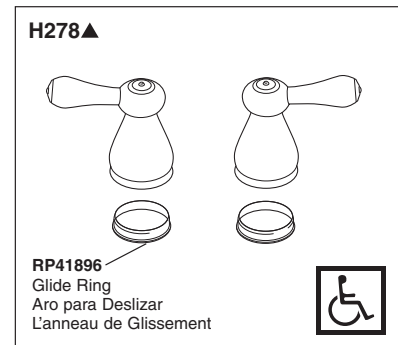

# Orleans® Two-Handle Lavatory Faucet Robinetterie de Toilette à Manette Double Orleans®

Llave Orleans® de Dos Manijas para Lavamanos

Models/Modelos/Modèles 4569 Series/Series/Seria

Orleans® Lavatory

Refer to handle section for additional information. / Refiérase a la sección las manijás para información adicional. / Référez-vous à la section manette pour plus d'information.

▲Specify finish / Especifica el Acabado / Précisez le fini

Refer to page 188 for lavatory drain assemblies. / Refiérase a la página 188 para los ensambles del desagüe. / Référez vous à la page 188 pour l'assemblage de drains.