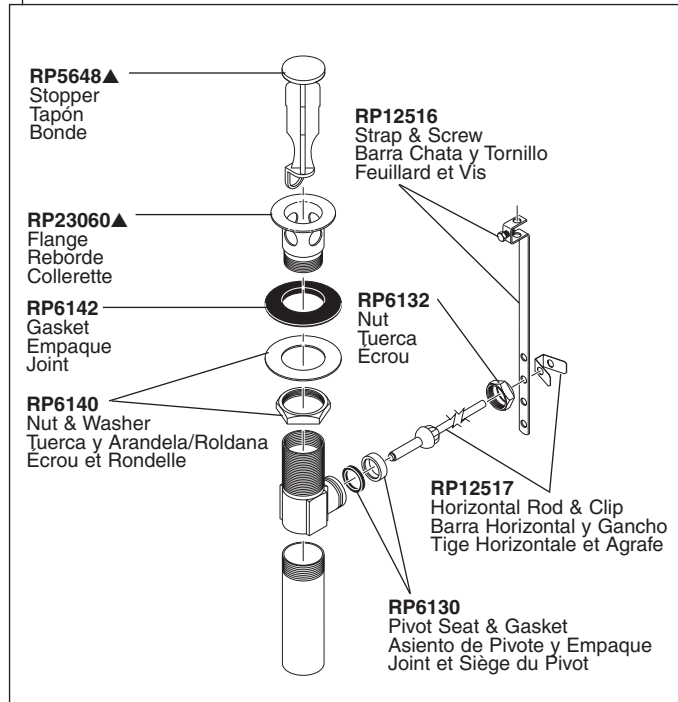

Lahara® Two-Handle Lavatory Faucet Robinetterie de Toilette à Manette Double Lahara®

Llave Lahara® de Dos Manijas para Lavamanos

Model/Modelo/Modèle 4538 Series/Series/Seria

Lahara® Lavatory

Lahara® Two-Handle Lavatory Faucet Robinetterie de Toilette à Manette Double Lahara®

Llave Lahara® de Dos Manijas para Lavamanos

Model/Modelo/Modèle 4538 Series/Series/Seria

Lahara® Lavatory

RP26533▲

Metal Pop-Up Assembly Less Lift Rod
Ensamble de Metal del Desagüe Automático Menos la Barra de Alzar
Renvoi Mécanique en Métal Sans la Tige de Manoeuvre

RP38958▲

Pop-Up with Metal Flange and Plastic Tail Piece Less Lift Rod
Drenaje automático con brida de metal y la pieza de cola plástica menos la barra de alzar
Renvoi mécanique avec collerette en métal et raccord droit de vidange en plastique sans la tige de manoeuvre