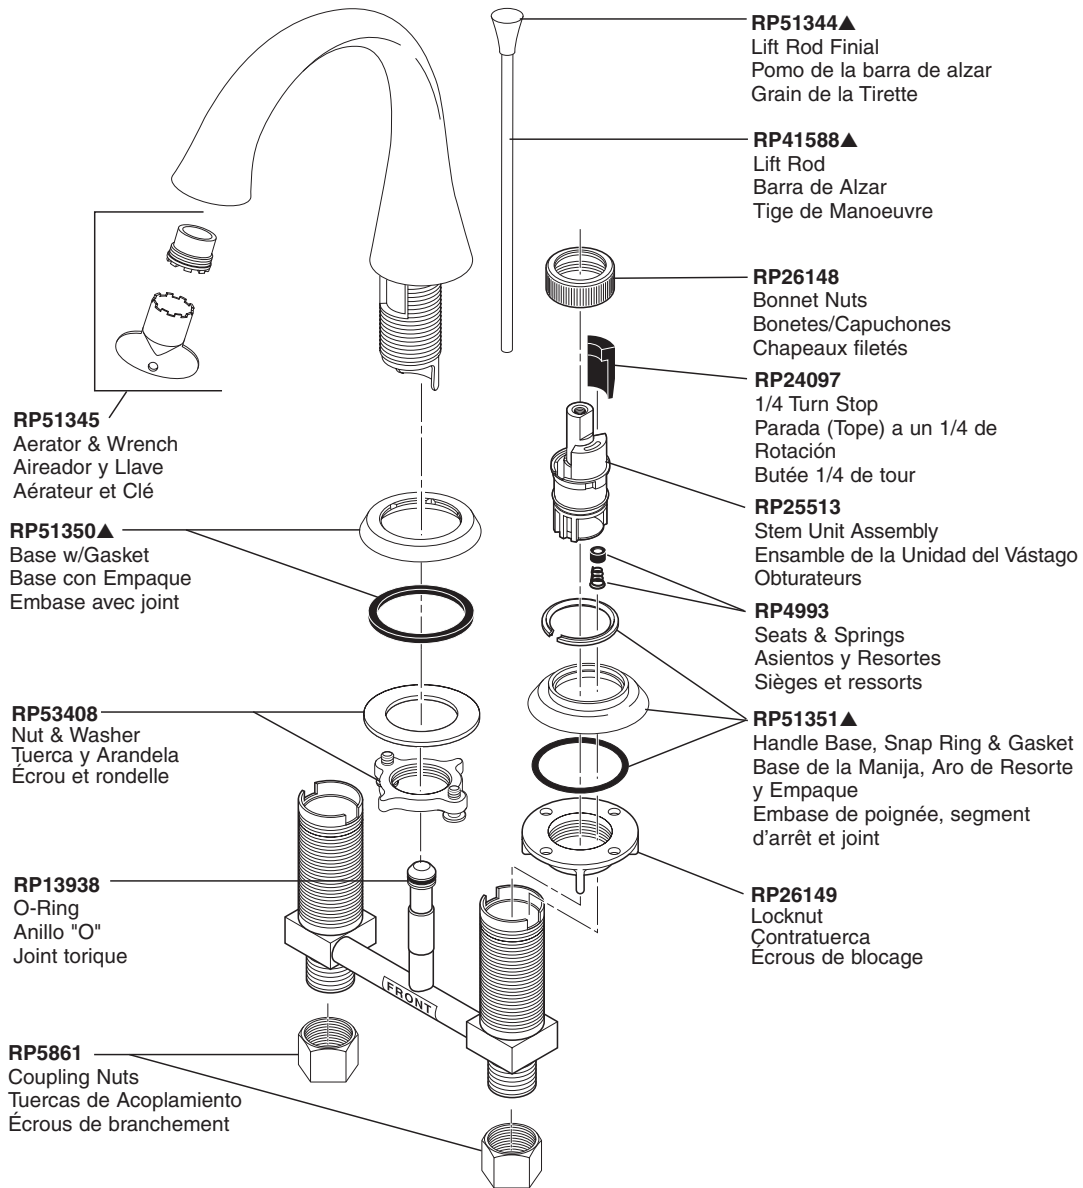

Lahara® Two-Handle Lavatory Faucet Robinetterie de Toilette à Manette Double Lahara®

Llave Lahara® de Dos Manijas para Lavamanos

Model/Modelo/Modèle 4538 Series/Series/Seria

Lahara® Lavatory

Lahara® Two-Handle Lavatory Faucet Robinetterie de Toilette à Manette Double Lahara®

Llave Lahara® de Dos Manijas para Lavamanos

Model/Modelo/Modèle 4538 Series/Series/Seria

Lahara® Lavatory

RP26533▲

Metal Pop-Up Assembly Less Lift Rod
Ensamble de Metal del Desagüe Automático Menos la Barra de Alzar
Renvoi Mécanique en Métal Sans la Tige de Manoeuvre

RP38958▲

Pop-Up with Metal Flange and Plastic Tail Piece Less Lift Rod
Drenaje automático con brida de metal y la pieza de cola plástica menos la barra de alzar
Renvoi mécanique avec collerette en métal et raccord droit de vidange en plastique sans la tige de manoeuvre