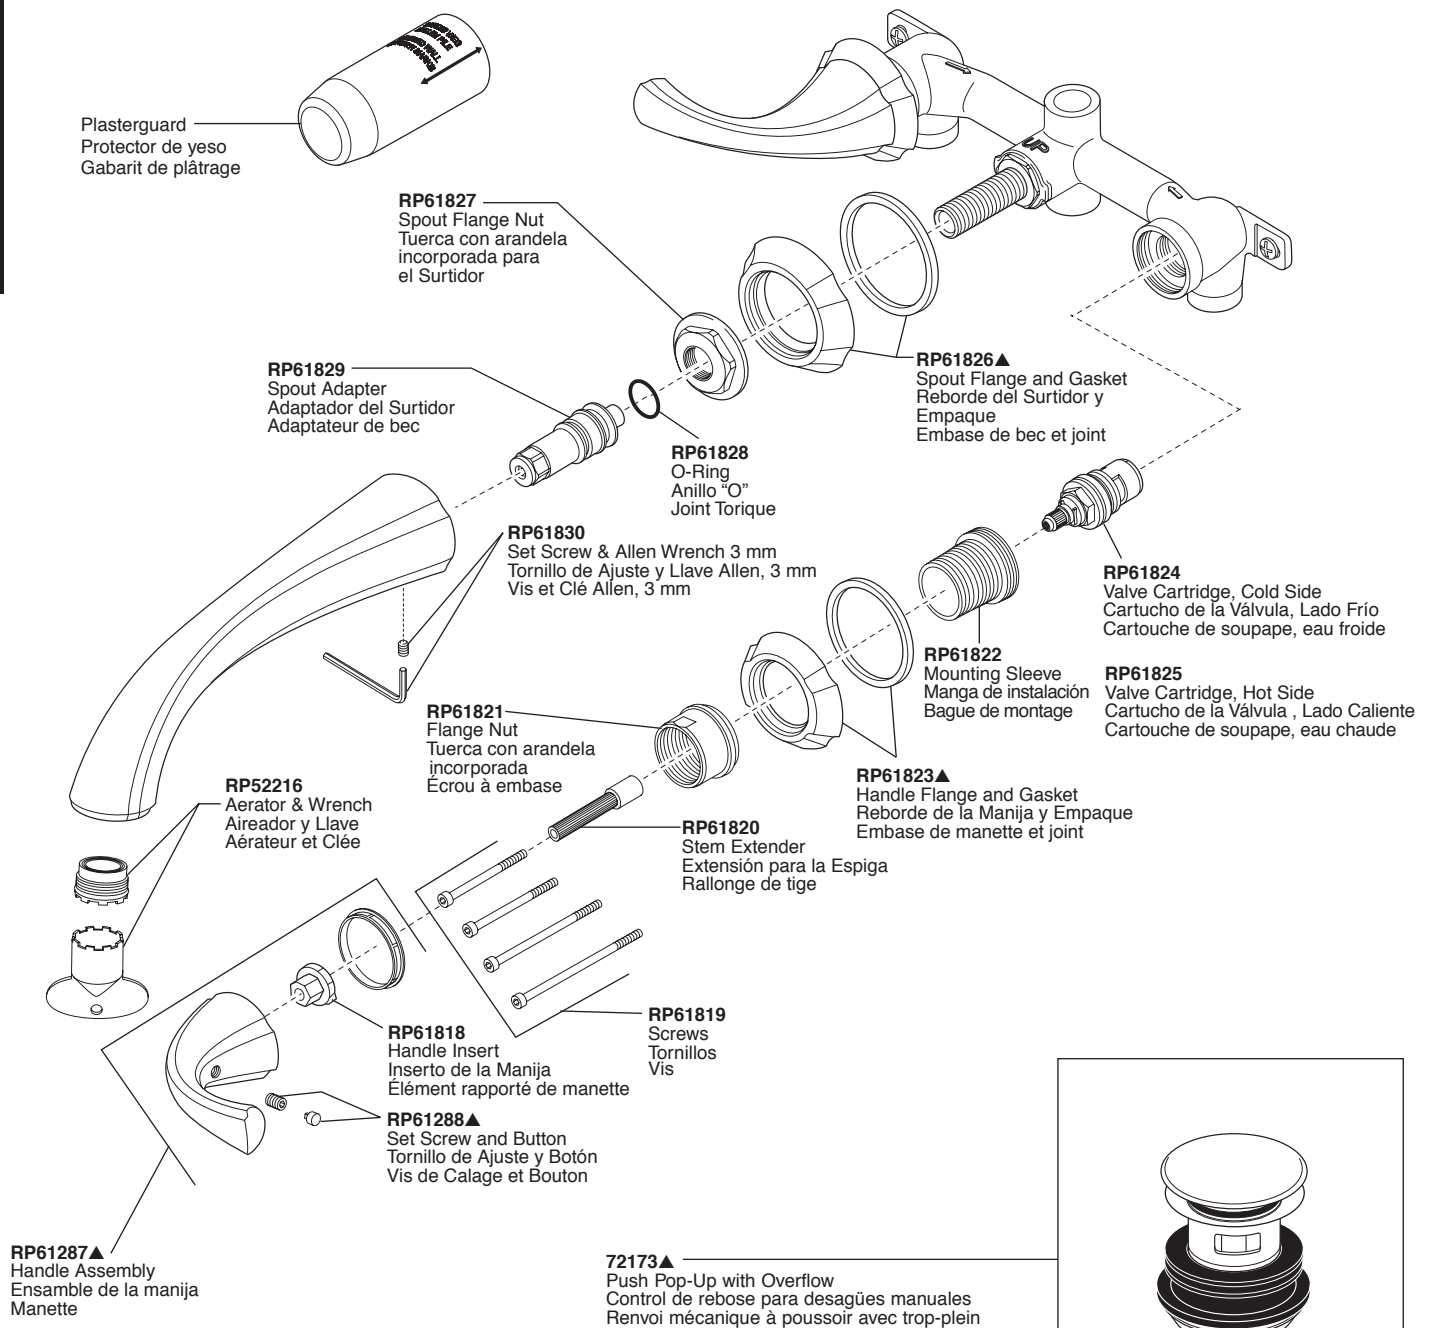

Addison™ Two-Handle Lavatory Faucet Robinetterie de Toilette à Manette Double Addison™

Llave Addison™ de Dos Manijas para Lavamanos

Addison™ Lavatory

Model/Modelo/Modèle 3592LF-WL Series/Series/Seria

WALL MOUNTED

▲Specify finish / Especificque el Acabado / Précisez le fini

61659_Rev C_3592LF-WL 6-22-10