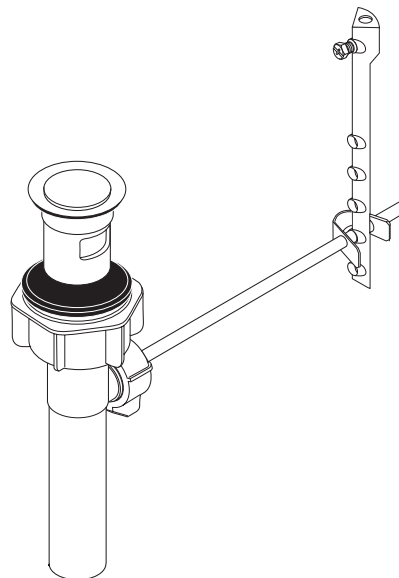

Victorian® Two-Handle Lavatory Faucet Robinetterie de Toilette à Manette Double Victorian®

Llave Victorian® de Dos Manijas para Lavamanos

Victorian® Lavatory

Model/Modelo/Modèle 25955 Series/Series/Seria

RP47416▲
Pop-Up Assembly Less Lift Rod
Ensamble del Desagüe Automático Menos la Barra de Alzar
Renvoi Mécanique Sans la Tige de Manoeuvre

▲Specify finish /Especifique el Acabado/Précisez le fini

47413_Rev D 7-23-10