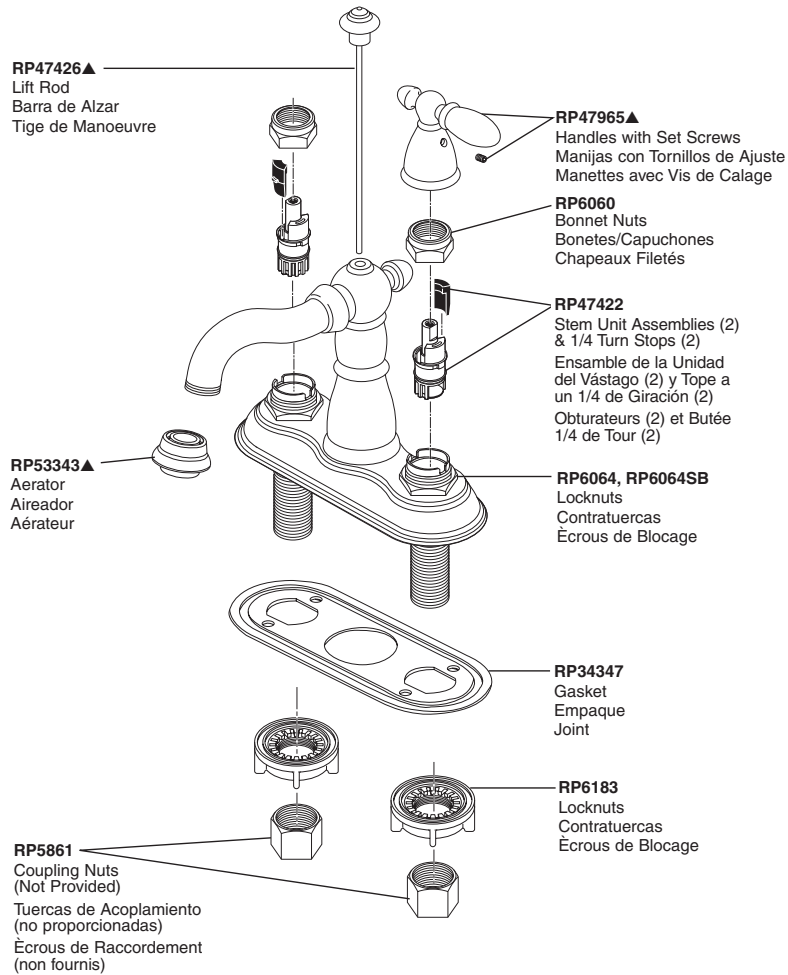

Victorian® Two-Handle Lavatory Faucet Robinetterie de Toilette à Manette Double Victorian®

Llave Victorian® de Dos Manijas para Lavamanos

Victorian® Lavatory

Model/Modelo/Modèle 25955 Series/Series/Seria

RP47416▲
Pop-Up Assembly Less Lift Rod
Ensamble del Desagüe Automático Menos la Barra de Alzar
Renvoi Mécanique Sans la Tige de Manoeuvre

▲Specify finish /Especifique el Acabado/Précisez le fini

47413_Rev D 7-23-10

CENTERSET