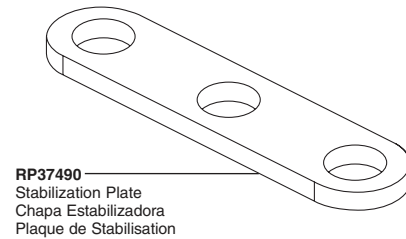

Llave de dos Manijas para Cocina de la Colección Victorian®

Victorian® Kitchen

Models/Modelos/Modèles 2255 & 2256 Series/Series/Seria

RP37489▲
Hose & Spray Assembly
Ensamble de Manguera y Rociador
Tuyau et Ensemble de Pulvérisation

RP37035▲
Support Assembly w/Nut
Ensamble de Soporte con Tuerca
Support de Douchette avec Écrou

RP37034▲
Quick Connect Veggie Hose
Manguera de Conexión Rápida para los Vegetales
Tuyau à raccord rapide pour rince-légumes

2255 & 2256
Series/Series/Seria

RP37023▲
Body & Base less Spray
Cuerpo y Base sin Manguera
Corps et Base sans Douchette

RP20368
Gasket
Empaque
Embase

RP6056
Nut & Washer
Tuerca y Arandela
Écrou et Rondelle