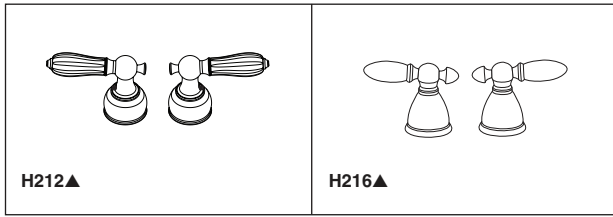

Victorian® Kitchen

▲Specify finish /Especifique el Acabado/Précisez le fini

36309_Rev D 6-23-10

TWO HANDLE KITCHEN

Victorian® Collection Two-Handle Kitchen Faucet

Robinerie de Cuisine à Manette Double Collection Victorian®

Llave de dos Manijas para Cocina de la Colección Victorian®

Victorian® Kitchen

Models/Modelos/Modèles 2255 & 2256 Series/Series/Seria

RP37489▲
Hose & Spray Assembly
Ensamble de Manguera y Rociador
Tuyau et Ensemble de Pulvérisation

RP37035▲
Support Assembly w/Nut
Ensamble de Soporte con Tuerca
Support de Douchette avec Écrou

RP37034▲
Quick Connect Veggie Hose
Manguera de Conexión Rápida para los Vegetales
Tuyau à raccord rapide pour rince-légumes