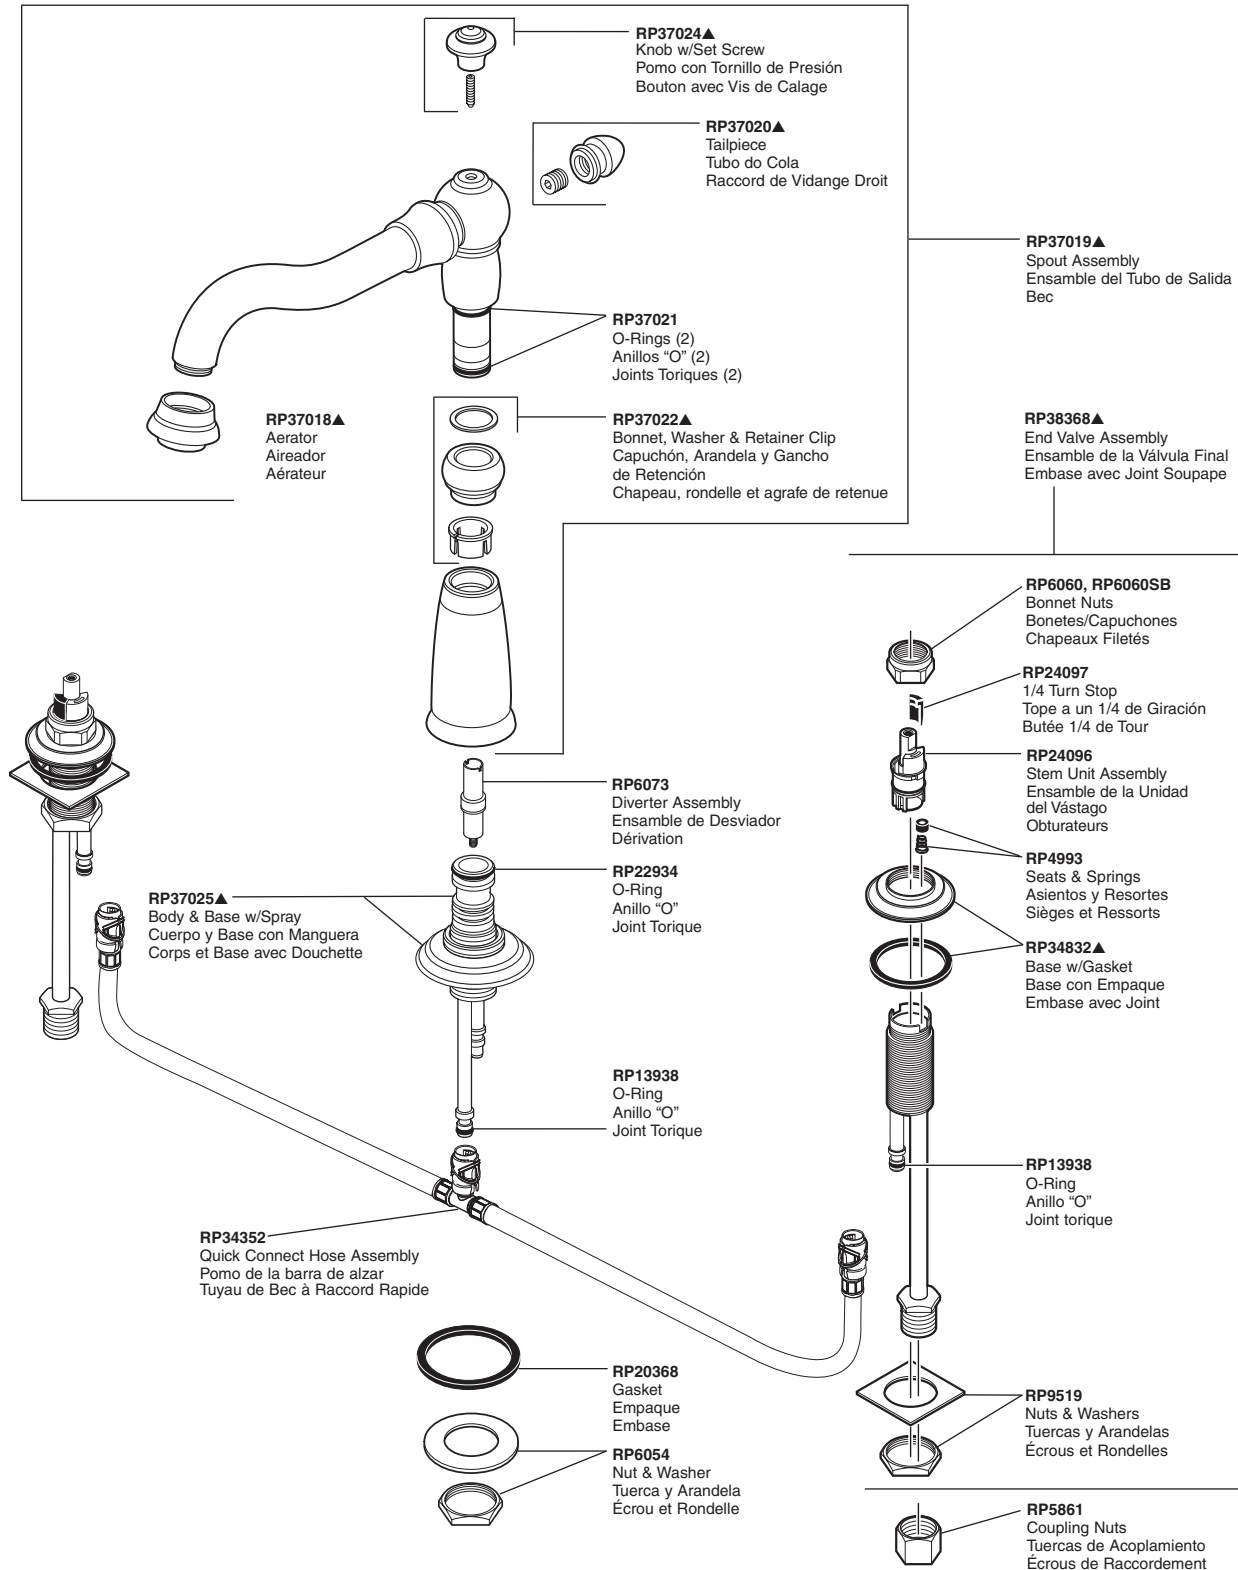

Victorian® Collection Two-Handle Kitchen Faucet Robinetterie de Cuisine à Manette Double Collection Victorian®

Llave de dos Manijas para Cocina de la Colección Victorian®

Models/Modelos/Modèles 2255 & 2256 Series/Series/Seria

Victorian® Kitchen

▲Specify finish /Especifique el Acabado/Précisez le fini

36309_Rev D 6-23-10

TWO HANDLE KITCHEN

Victorian® Collection Two-Handle Kitchen Faucet

Robinerie de Cuisine à Manette Double Collection Victorian®

Llave de dos Manijas para Cocina de la Colección Victorian®

Victorian® Kitchen

Models/Modelos/Modèles 2255 & 2256 Series/Series/Seria

RP37489▲
Hose & Spray Assembly
Ensamble de Manguera y Rociador
Tuyau et Ensemble de Pulvérisation

RP37035▲
Support Assembly w/Nut
Ensamble de Soporte con Tuerca
Support de Douchette avec Écrou

RP37034▲
Quick Connect Veggie Hose
Manguera de Conexión Rápida para los Vegetales
Tuyau à raccord rapide pour rince-légumes