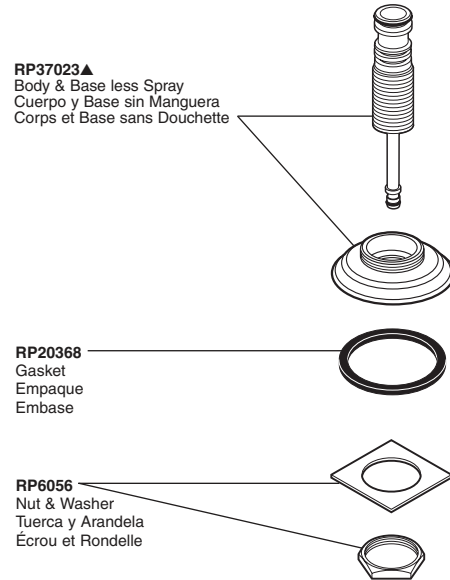

Victorian® Kitchen

▲Specify finish /Especifique el Acabado/Précisez le fini

36309_Rev D 6-23-10

TWO HANDLE KITCHEN

Victorian® Collection Two-Handle Kitchen Faucet

Robinerie de Cuisine à Manette Double Collection Victorian®

Llave de dos Manijas para Cocina de la Colección Victorian®

Victorian® Kitchen

Models/Modelos/Modèles 2255 & 2256 Series/Series/Seria

RP37489▲
Hose & Spray Assembly
Ensamble de Manguera y Rociador
Tuyau et Ensemble de Pulvérisation

RP37035▲
Support Assembly w/Nut
Ensamble de Soporte con Tuerca
Support de Douchette avec Écrou

RP37034▲
Quick Connect Veggie Hose
Manguera de Conexión Rápida para los Vegetales
Tuyau à raccord rapide pour rince-légumes

2255 & 2256
Series/Series/Seria

RP37023▲
Body & Base less Spray
Cuerpo y Base sin Manguera
Corps et Base sans Douchette

RP20368
Gasket
Empaque
Embase

RP6056
Nut & Washer
Tuerca y Arandela
Écrou et Rondelle