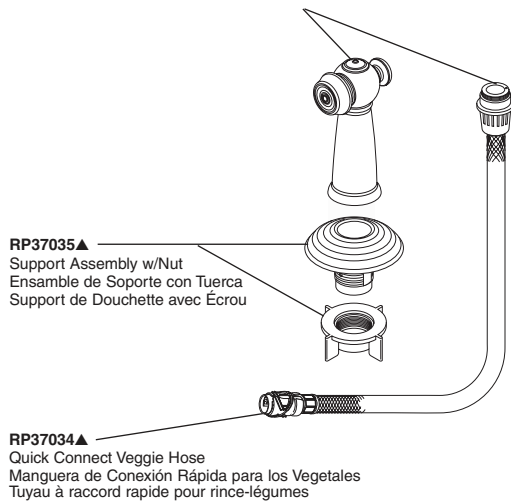

Victorian® Kitchen

▲Specify finish /Especifique el Acabado/Précisez le fini

36309_Rev D 6-23-10

TWO HANDLE KITCHEN

Victorian® Collection Two-Handle Kitchen Faucet

Robinerie de Cuisine à Manette Double Collection Victorian®

Llave de dos Manijas para Cocina de la Colección Victorian®

Victorian® Kitchen

Models/Modelos/Modèles 2255 & 2256 Series/Series/Seria

RP37489▲
Hose & Spray Assembly
Ensamble de Manguera y Rociador
Tuyau et Ensemble de Pulvérisation

RP37035▲
Support Assembly w/Nut
Ensamble de Soporte con Tuerca
Support de Douchette avec Écrou

RP37034▲
Quick Connect Veggie Hose
Manguera de Conexión Rápida para los Vegetales
Tuyau à raccord rapide pour rince-légumes

2255 & 2256
Series/Series/Seria

RP37023▲
Body & Base less Spray
Cuerpo y Base sin Manguera
Corps et Base sans Douchette

RP20368
Gasket
Empaque
Embase

RP6056
Nut & Washer
Tuerca y Arandela
Écrou et Rondelle