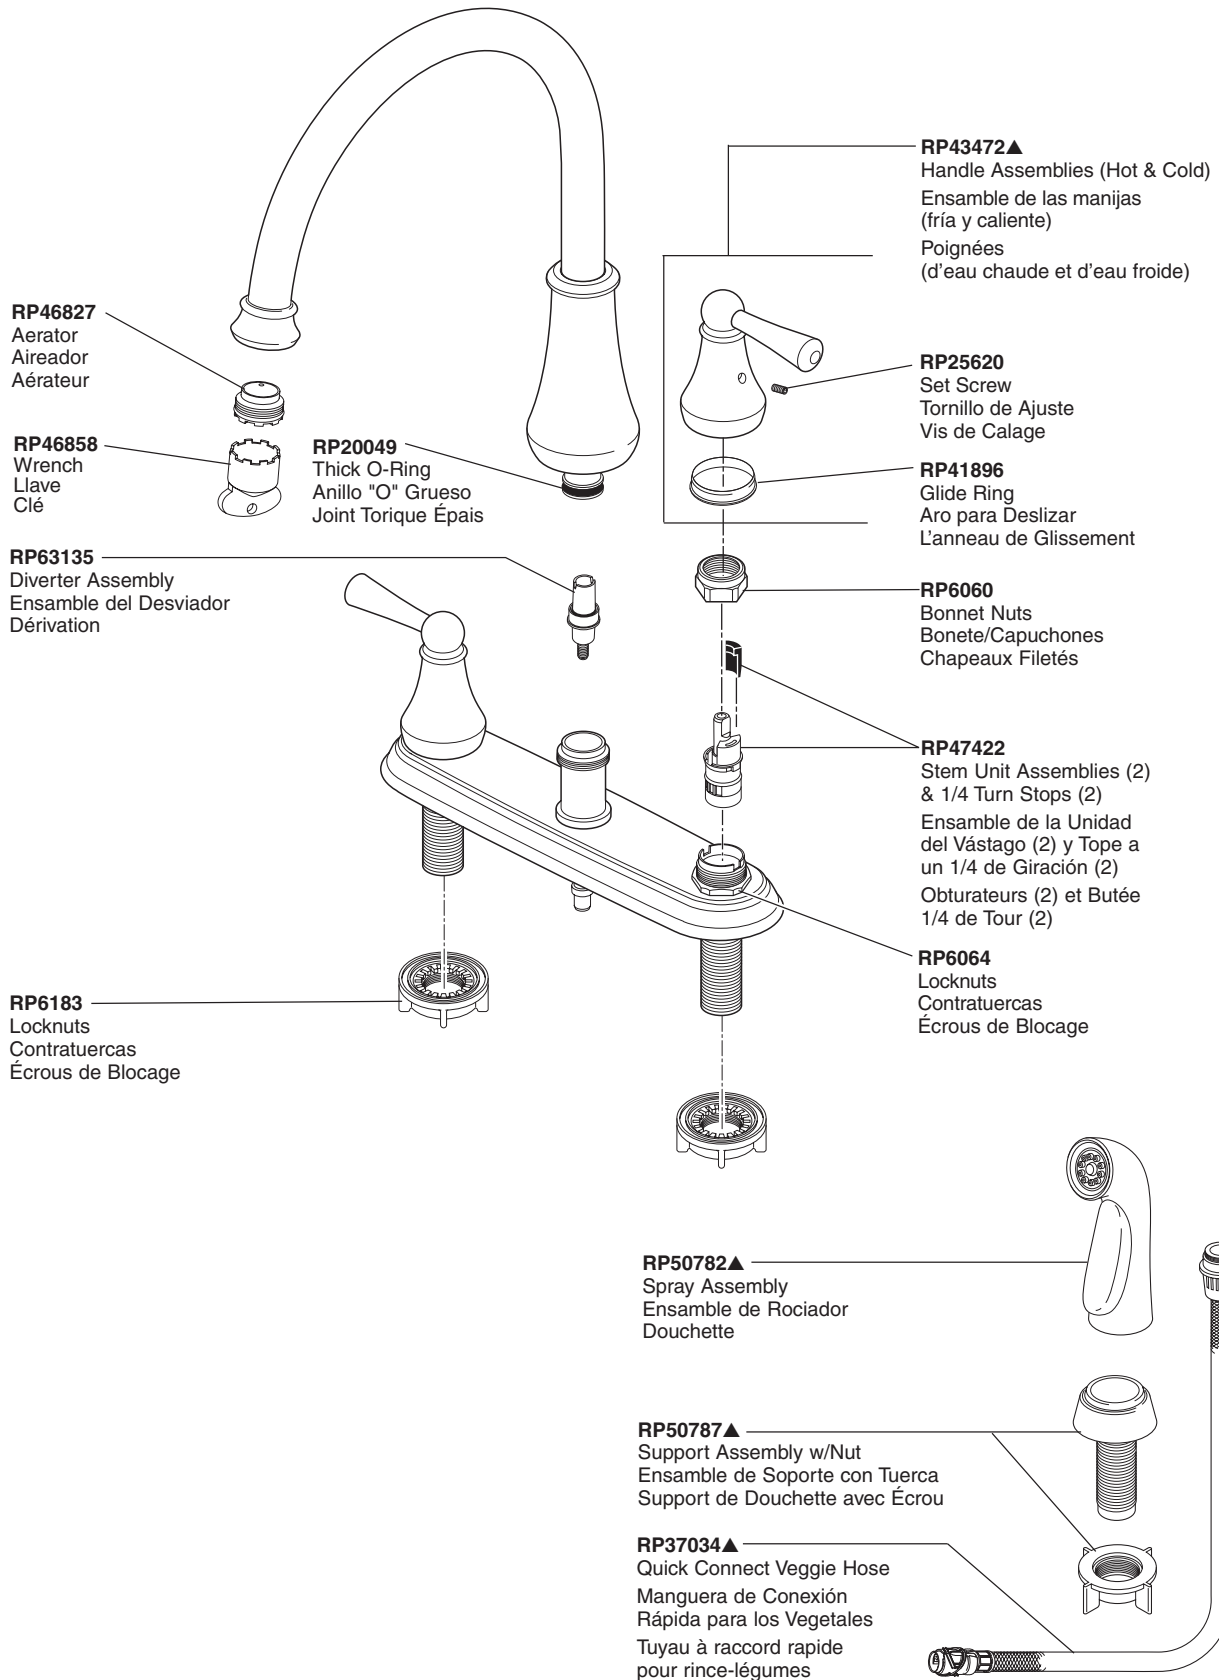

Lewiston® Two-Handle Kitchen Faucet

Robinetterie de Cuisine à Manette Double Lewiston®

Llave Lewiston® Dos Manijas para Cocina

Models/Modelos/Modèles 21902 Series/Series/Seria

Lewiston® Kitchen

▲Specify finish /Especifique el Acabado/Précisez le fini

53835_Rev_E 7-28-10

TWO-HANDLE KITCHEN