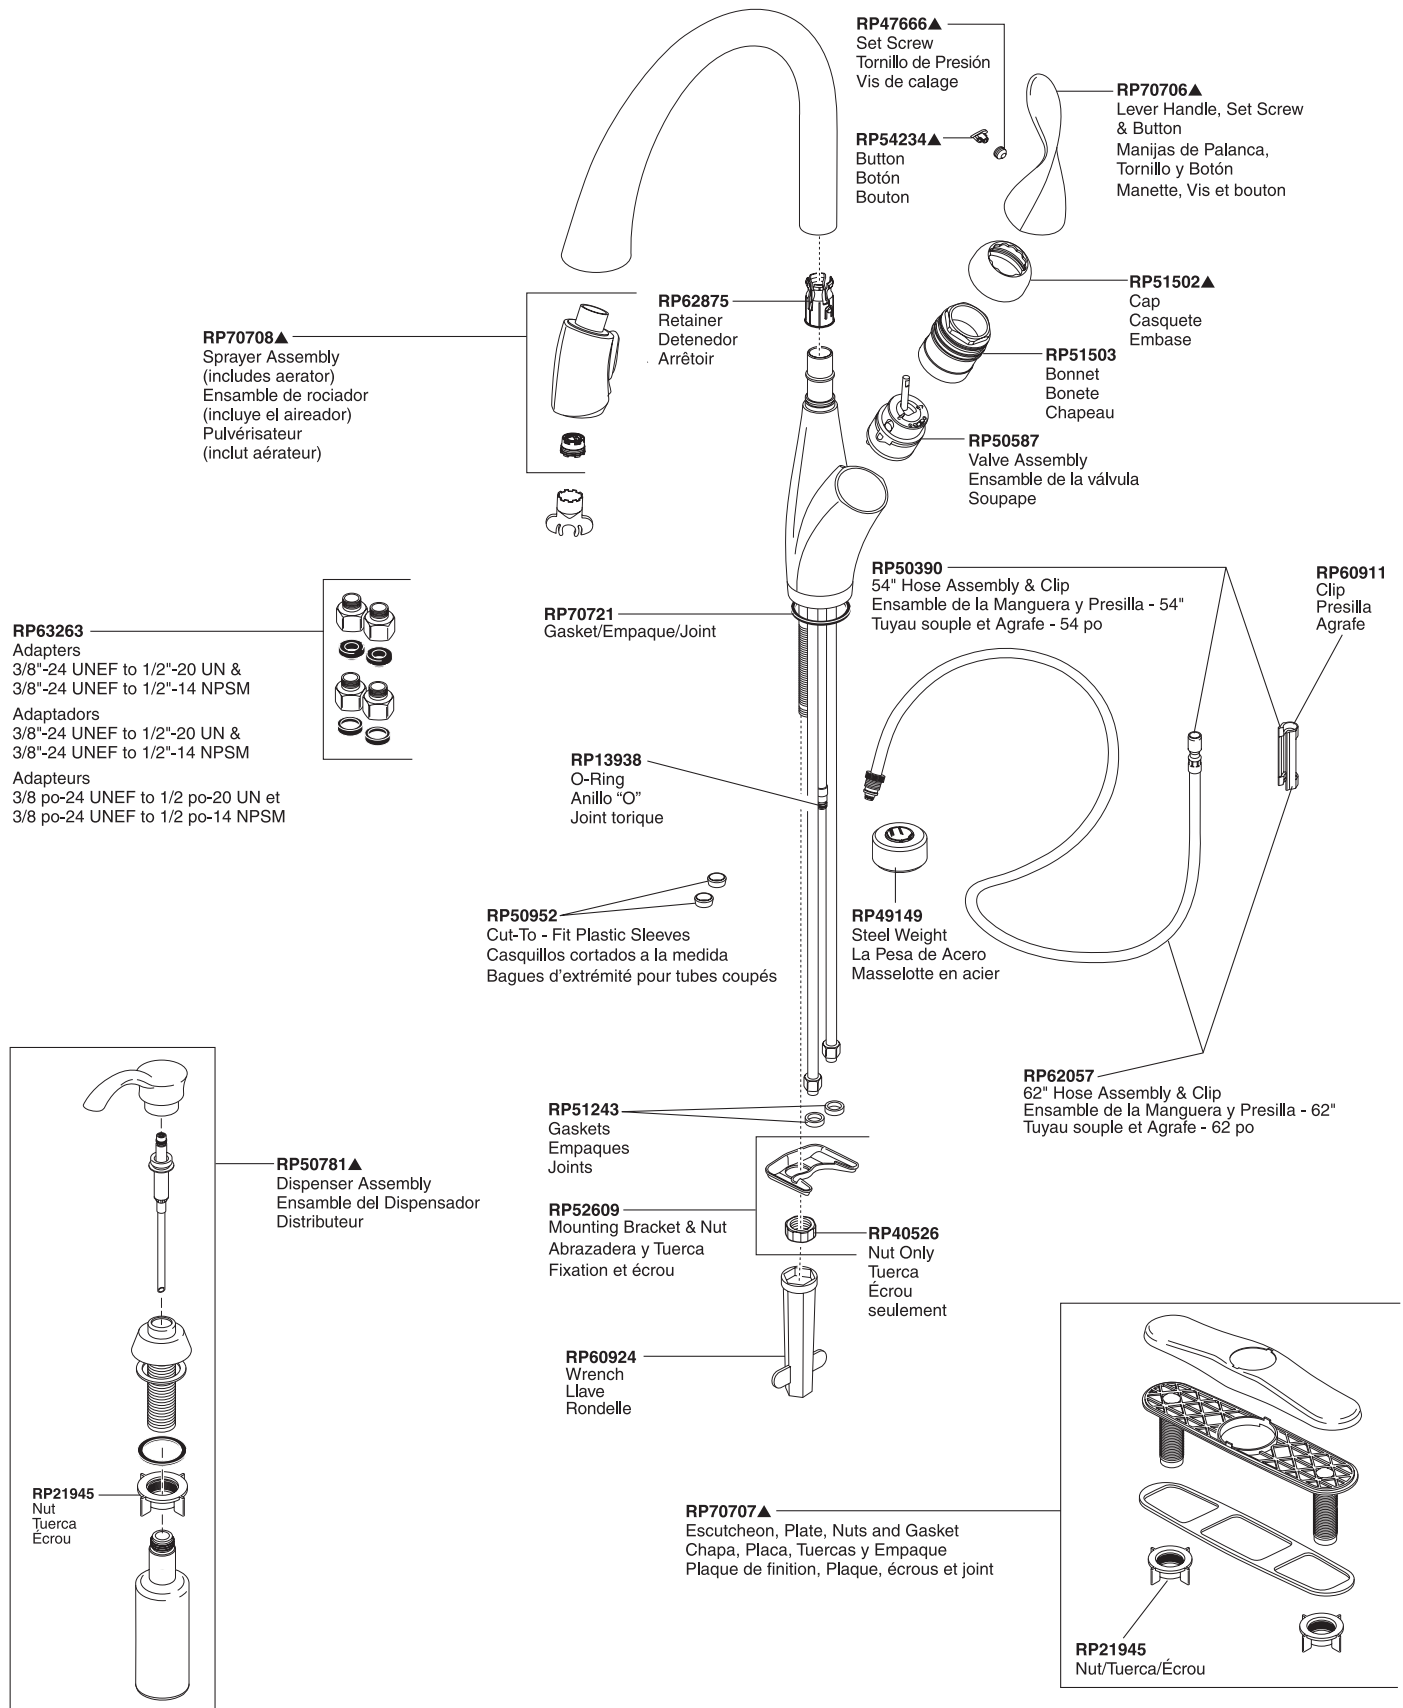

Single Handle Pull-Down Kitchen Faucet Robinet Monocommande à Bec-Douchette Rétractable

Palanca Deslizable para Llaves de Cocina

Model/Modelo/Modèle 19981-DST Series/Series/Seria

Pull-Down Kitchen

▲Specify finish /Especifique el Acabado/Précisez le fini

70693_Rev_B 19981-DST 1-24-12