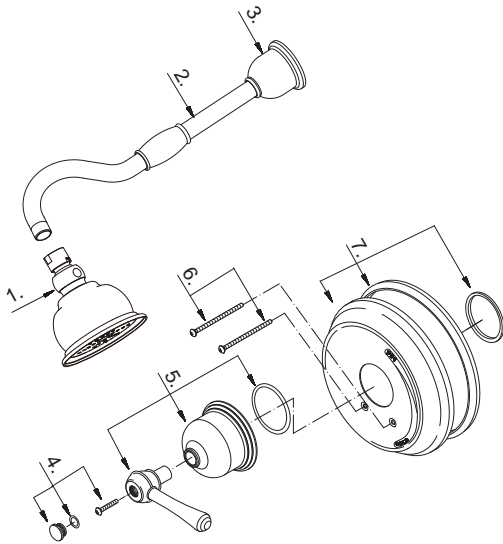

## Liste de pièces illustrée

### Lista ilustrada de partes

Replacement parts, call :  
Les pièces de rechange, appelez :  
Partes de reemplazo, llame :

**1-888-328-2383**  
**WWW.DANZE.COM**

**D512557T**

### Pressure Balance Shower Faucet Trim Kit

*Garniture pour robinet à régulateur de pression pour douche*

*Kit de componentes exteriores para grifo de presión balanceada para ducha*

Model #	Finishes	Fini	Acabado
D512557T	Chrome	Chrome	Cromo
D512557BNT	Brushed Nickel	Nickel brossé	Níquel cepillado
D512557RBT	Oil Rubbed Bronze	Bronze poncé à l'huile	Bronce lustrado al aceite

Part Name	Nom de la pièce	Nombre de Partie	Part # # de pièce # de Parte
1°. Showerhead	Pomme de douche	Cabeza de ducha	S1211402
2°. Showerarm	Bras de douche	Brazo de ducha	A020110
3°. Showerarm Flange	Bride de bras de douche	Brida del brazo de la ducha	A607333
4°. Handle Cap	Capuchon de la manette	Tapón de la manija	A603413
5°. Metal Handle Assembly	Assemblage de manette en métal	Ensamblaje de manija metálicas	A602270
6. Screw Set	Ensemble de vis	Juego de tornillo	A608563
7°. Escutcheon Assembly	Assemblage d'applique	Ensamblaje del escudo	A607222-51