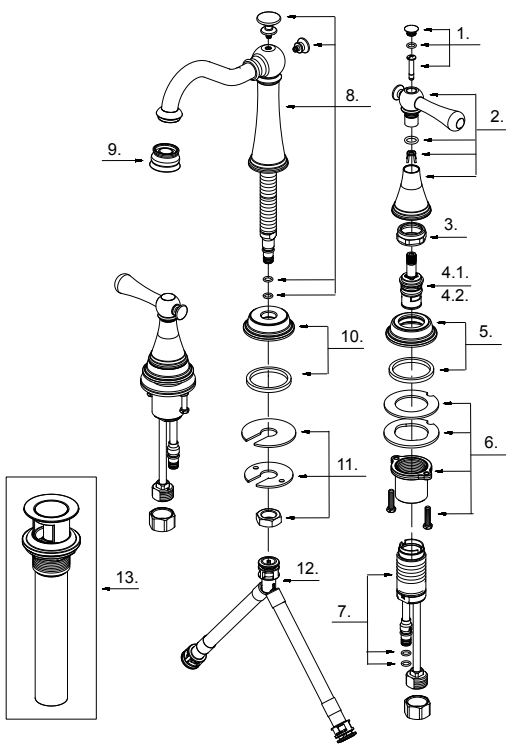

## Liste de pièces illustrée

### Lista ilustrada de partes

Replacement parts, call :  
 Les pièces de rechange, appelez :  
 Partes de reemplazo, llame :  
**1-888-328-2383**  
**WWW.DANZE.COM**

**D304026**

**Two Handle Lavatory Faucet**  
**Robinet de lavabo à deux manettes**  
**Grifo para lavabo con dos manijas**

Model #	Finishes	Fini	Acabado
D304026	Chrome	Chrome	Cromo
D304026BN	Brushed Nickel	Nickel brossé	Níquel cepillado
D304026BR	Tumbled Bronze	Bronze lustré	Bronce pulido

D304026 (V4)

Part Name	Nom de la pièce	Nombre de Parte	Part # # de pièce # de Parte
1° Handle Cap	Capuchon de la manette	Tapón de la manija	A613022
2° Metal Handle Assembly	Assemblage de manette en métal	Ensamblaje de manija metálica	A602753
3 Lock Nut	Écrou de blocage	Contratuerca	A016022
4.1 Ceramic Disc Cartridge-Cold	Cartouche à disque en céramique – froid	Cartucho de disco cerámico - frío	A507072W
4.2 Ceramic Disc Cartridge-Hot	Cartouche à disque en céramique– chaud	Cartucho de disco cerámico - caliente	A507071W
5° Handle Trim Ring	Garniture circulaire de manette	Capuchón ornamental de la manija	A607637
6 Mounting Hardware Assembly	Assemblage du matériel de fixation	Ensamblaje de ferretería de montaje	A603331
7 Handle Valve Body	Corps de robinet (manette)	Válvula de la manija	A661002W
8° Spout Assembly	Assemblage du bec	Ensamblaje del vertedor	A606417W-T
9° Aerator	Brise-jet	Aireador	A500973N
10° Spout Trim Ring	Garniture circulaire du bec	Anillo ornamental del grifo	A607638
11 Mounting Hardware Assembly	Assemblage du matériel de fixation	Ensamblaje de ferretería de montaje	A603233
12 Supply Hose	Tuyau d'alimentation d'eau	Tubo de suministro de agua	A135141N
13° Touch Down Drain	Goulotte de vidange	Ensamblaje de desagüe	A505219-P