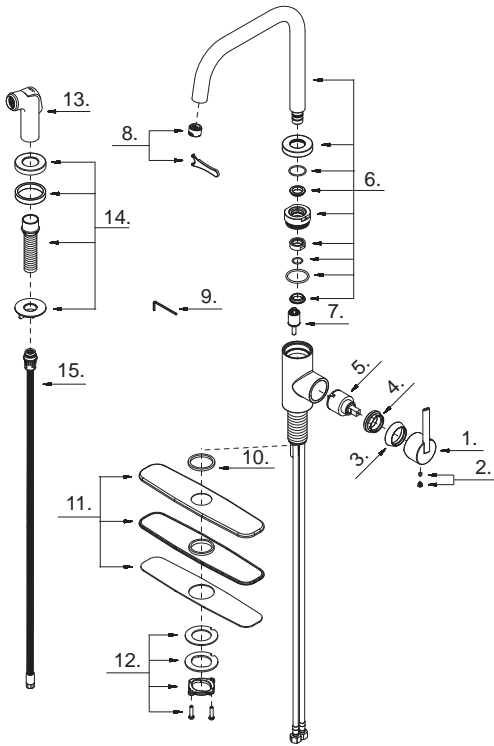

# Danze®

DH400477

**Single Handle Kitchen Faucet**  
**Robinet de cuisine à une manette**  
**Grifo para cocina con una manija**

DH400477 (VA)

## Illustrated Parts List Liste de pièces illustrée Lista ilustrada de partes

Replacement parts, call :  
 Les pièces de rechange, appelez :  
 Partes de reemplazo, llame :

**1-888-328-2383**  
**WWW.DANZE.COM**

Model #	Finishes	Fini	Acabado
DH400477	Chrome	Chrome	Cromo
DH400477SS	Stainless Steel	Acier inoxydable	Acero inoxidable

Part Name	Nom de la pièce	Nombre de Parte	Part # # de pièce # de Parte
1°. Metal Handle Assembly	Assemblage de manette en métal	Ensamblaje de manija metálica	A069231
2°. Handle Insert & Screw	Pièce rapportée pour manettes et vis	Tapa de manija y tornillo	A613197
3°. Trim Cap	Capuchon de garniture	Tapa ornamental	A103309
4. Lock Nut	Écrous de blocage	Contratuercas	A104002
5. Ceramic Disc Cartridge	Cartouche à disque en céramique	Cartucho de disco cerámico	A507348N
6°. Spout Assembly	Assemblage du bec	Ensamblaje del vertedor	A606451W
7. Spray Diverter	Inverseur de jet	Cambiador de flujo de agua	A501329N
8°. Aerator & Wrench	Brise-jet et clé	Aireador y llave	A613072N-53
9. Hex Wrench (H2.5* 19mm L*53mmL)	Clé hexagonale (H2.5* 19mm L*53mmL)	Llave hexagonal (H2.5* 19mm L*53mmL)	A031000NI
10. Seal	Rondelle étanche	Sello	A010098
11°. Escutcheon Assembly	Assemblage d'applique	Ensamblaje del escudo	A665051
12. Mounting Hardware Assembly	Assemblage du matériel de fixation	Ensamblaje de ferretería de montaje	A603171
13°. Spray Head	Tête de douchette	Cabeza del rociador	A503002N
14°. Side Spray Holder	Assemblage du support de douchette	Ensamblaje de soporte del rociador	A603324
15°. Spray Hose	Tuyau de douchette	Manguera del rociador	A512109N