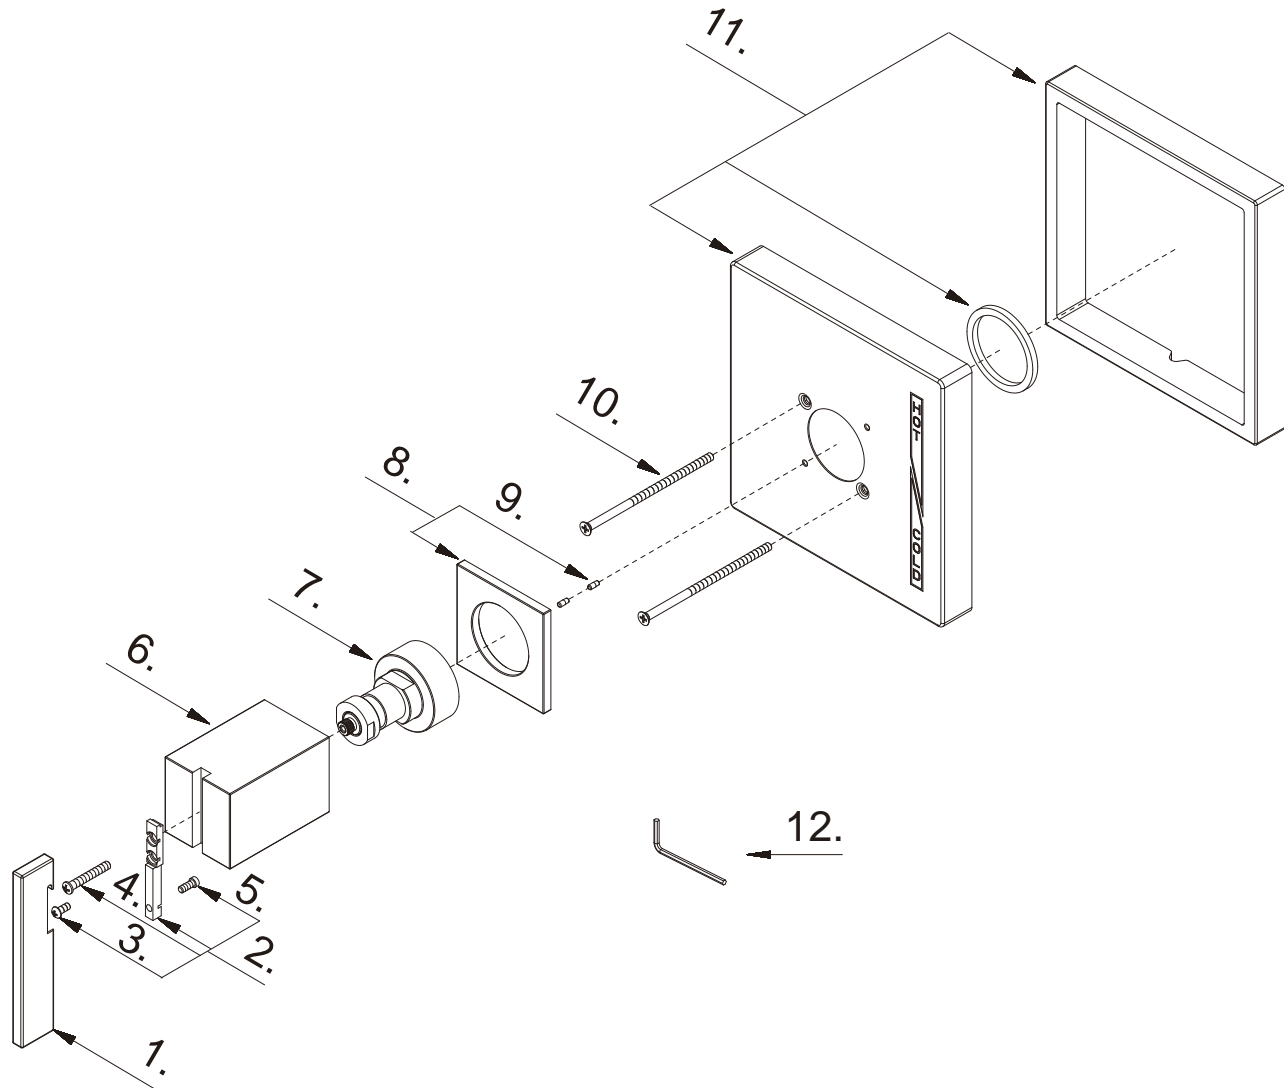

# Replacement Parts / Repuestos / Pièces de rechange

D510444T (V1)

- |      |  |         |
|------|--|---------|
| 1°.  | Metal Handle/Manija metálicas/Manette en métal   | A108736 |
| 2°.  | Handle Adaptor Assembly/Ensamblaje de adaptador de manija/Assemblage d'adaptateur de manette                               | A603714 |
| 3.   | Screw (M4 * 8 mm L)/Tornillo (M4 * 8 mm L)/Vis (M4 * 8 mm L)   | A008680 |
| 4.   | Screw (3/16" - 24 * 11/16" L)/Tornillo (3/16 pulg. - 24 * 11/16 pulg. L)/Vis (3/16 po - 24 * 11/16 po L)                   | A008233 |
| 5.   | Screw (M4 * 11 mm L)/Tornillo (M4 * 11 mm L)/Vis (M4 * 11 mm L)  | A008778 |
| 6°.  | Handle Base/Base de manija/Base de la manette  | A018788 |
| 7°.  | Handle Adaptor/Adaptador de manija/Adaptateur de la manette  | A057237 |
| 8°.  | Handle Trim Ring/Capuchón ornamental de la manija /Garniture circulaire de manette   | A607428 |
| 9.   | Locating Pin/Espiga posicionadora/Broche d'alignement  | A239468 |
| 10.  | Screw (3/16" - 24 * 4" L)/Tornillo (3/16 pulg. - 24 * 4 pulg. L)/Vis (3/16 po - 24 * 4 po L)                               | A075005 |
| 11°. | Escutcheon Assembly/Ensamblaje del Escudo/Assemblage d'applique  | A603094 |
| 12.  | Hex Wrench (H2.5 * 19 mm L * 53 mm L)/Llave hexagonal (H2.5 * 19 mm L * 53 mm L)/Clé hexagonale (H2.5 * 19 mm L * 53 mm L) | A031000 |