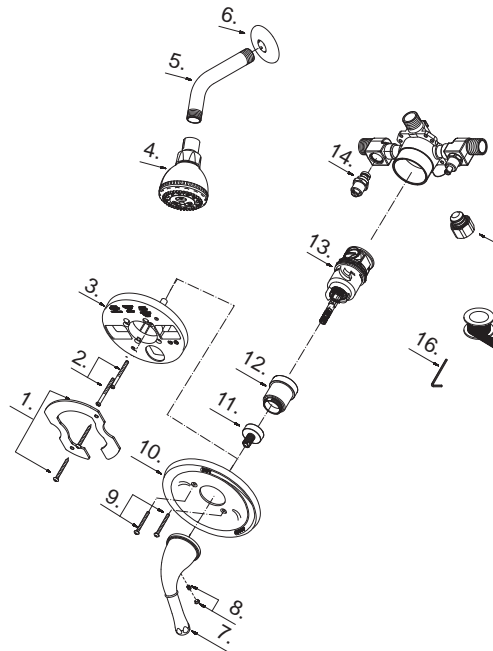

Illustrated Parts List

Liste de pièces illustrée

Lista ilustrada de partes

Replacement parts, call :
Les pièces de rechange, appelez :
Partes de reemplazo, llame :

1-888-328-2383
WWW.DANZE.COM

D500571

Pressure Balance Shower Faucet
Robinet à régulateur de pression pour douche
Grifo de presión balanceada para ducha

Model #	Finishes	Fini	Acabado
D500571	Chrome	Chrome	Cromo
D500571BN	Brushed Nickel	Nickel brossé	Níquel cepillado

D500571 (VA)

Part Name	Nom de la pièce	Nombre de Partie	Part # # de pièce # de Parte
1. Thin Wall Installation Kit	Nécessaire d'installation sur mur mince	Juego de materiales para instalación en pared delgada	A603882
2. Screw Set	Ensemble de vis	Juego de tornillo	A608519
3. Plaster Guard	Protège-plâtre	Placa para pared	A127008
4°. Shower Head	Pomme de douche	Cabeza de ducha	S1221302-GB
5°. Shower Arm	Bras de douche	Brazo de ducha	A020002
6°. Shower Arm Flange	Bride de bras de douche	Brida del brazo de la ducha	A019001
7°. Metal Handle Assembly	Assemblage de manette en métal	Ensamblaje de manija metálicas	A602034
8. Handle Insert & Screw	Pièce rapportée pour manettes et vis	Tapa de manijas y tornillo	A603595
9°. Screw Set	Ensemble de vis	Juego de tornillo	A668209
10°. Escutcheon	Écusson	Escudo	A006493
11°. Base Nut	Écrou de base	Tuerca de la base	A009803
12°. Sleeve	Manchon	Manga	A041714
13. Ceramic Disc Cartridge	Cartouche à disque en céramique	Cartucho de disco cerámico	A507714
14. Check Valve	Clapet de non-retour	Válvula de control	A603933
15. Plug	Bouchon	Tapón	A028452
16. Hex Wrench (H2.5 * 19 mm L * 53 mm L)	Clé hexagonale (H2.5 * 19 mm L * 53 mm L)	Llave hexagonal (H2.5 * 19 mm L * 53 mm L)	A031000