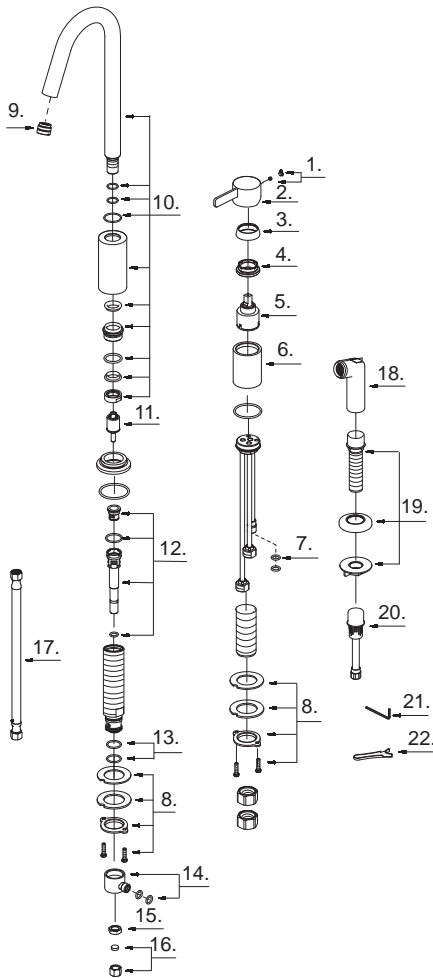

Robinet de cuisine à une manette

Grifo para cocina de una manija

Model #	Finishes	Fini	Acabado
D409030	Chrome	Chrome	Cromo
D409030SS	Stainless Steel	Acier inoxydable	Acero inoxidable

D409030 (VA)

Part Name	Nom de la pièce	Nombre de Partie	Part # # de pièce # de Parte
1. Handle Insert & Screw	Pièce rapportée pour manettes et vis	Tapa de manijas y tornillo	A603378M
2. Metal Handle	Manette en métal	Manija metálicas	A069107
3. Trim Cap	Capuchon de garniture	Tapa ornamental	A103205
4. Lock Nut	Écrou de blocage	Contratuercas	A104002
5. Ceramic Disc Cartridge	Cartouche à disque en céramique	Cartucho de disco cerámico	A507348N
6. Sleeve	Manchon	Manga	A018256
7. O-Ring (Ø1/4" ID * Ø3/8" OD)	Joint torique (Ø1/4 po ID * Ø3/8 po OD)	Empaque circulaire (Ø1/4 pulg. ID * Ø3/8 pulg. OD)	A072007N
8. Mounting Hardware Assembly	Assemblage du matériel de fixation	Ensamblaje de ferreteria de montaje	A66D401
9. Aerator	Brise-jet	Aireador	A500834N
10. Spout Assembly	Assemblage du bec	Ensamblaje de vertedor	A606410W
11. Spray Diverter	Inverseur de jet	Cambiador de flujo de agua	A501329N
12. Spout Shank Assembly	Assemblage de tige de bec	Ensamblaje del vástago del vertedor	A613041N
13. O-Ring (Ø13/16" ID * Ø15/16" OD)	Joint torique (Ø13/16 po ID * Ø15/16 po OD)	Empaque circulaire (Ø13/16 pulg. ID * Ø15/16 pulg. OD)	A048073N
14. Adapter Assembly	Adaptateur	Adaptador	A613042W
15. Lock Nut	Écrou de blocage	Contratuercas	A070053
16. Plug	Bouchon	Tapón	A603838N
17. Supply Hose	Tuyau d'alimentation d'eau	Tubo de suministro de agua	A135146N
18. Spray Head	Tête de douchette	Cabeza del rociador	A503002N
19. Spray Holder Assembly	Assemblage d'arroseur	Juego de rociador	A604129
20. Spray Hose	Boyau d'arroseur	Manguera del rociador	A511000N
21. Hex Wrench (H2.5 * 19 mm L * 53 mm L)	Clé hexagonale (H2.5 * 19 mm L * 53 mm L)	Llave hexagonal (H2.5 * 19 mm L * 53 mm L)	A031000NI
22. Aerator Wrench	Clé pour brise-jet	Llave para aireador	A031025