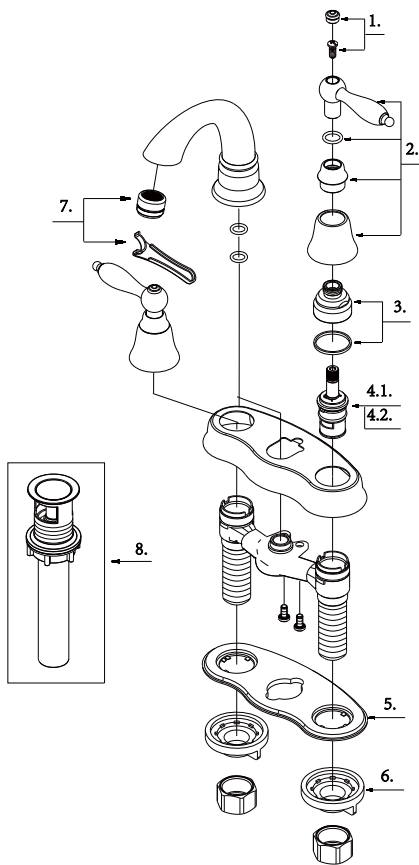

Illustrated Parts List

Liste de pièces illustrée

Lista ilustrada de partes

Replacement parts, call :
Les pièces de rechange, appelez :
Partes de reemplazo, llame :

1-888-328-2383
WWW.DANZE.COM

D301040

Two Handle Lavatory Faucet

Robinet de lavabo à deux manettes

Grifo para lavabo con dos manijas

| Model # | Finishes | Fini | Acabado |
|-----------|----------------|----------------|--------------------|
| D301040 | Chrome | Chrome | Cromo |
| D301040BN | Brushed Nickel | Nickel brossé | Níquel cepillado |
| D301040RB | Oil Rub Bronze | Bronze poncé à | Bronce lustrado al |

| Part Name | Nom de la pièce | Nombre de Parte | Part # # de pièce # de Parte |
|-----------------------------------|---|---------------------------------------|------------------------------------|
| 1°. Handle Cap | Capuchon de la manette | Tapón de la manija | A603380 |
| 2°. Metal Handle Assembly | Assemblage de manette en métal | Ensamblaje de manija metálica | A602731 |
| 3. Retainer Nut & Washer | Écrou de serrage et rondelle | Tuerca de retención y arandela | A603389 |
| 4.1 Ceramic Disc Cartridge - Cold | Cartouche à disque en céramique - froid | Cartucho de disco cerámico - frío | A507072W |
| 4.2 Ceramic Disc Cartridge - Hot | Cartouche à disque en céramique - chaud | Cartucho de disco cerámico - caliente | A507071W |
| 5. Gasket | Joint | Empaque | A011334NF |
| 6. Lock Nuts | Écrous de blocage | Contratuercas | A504023 |
| 7°. Aerator & Wrench | Brise-jet et clé | Aireador y llave | A613073N-50 |
| 8°. Touch Down Drain | Goulotte de vidange | Ensamblaje de desagüe | A505219-P |