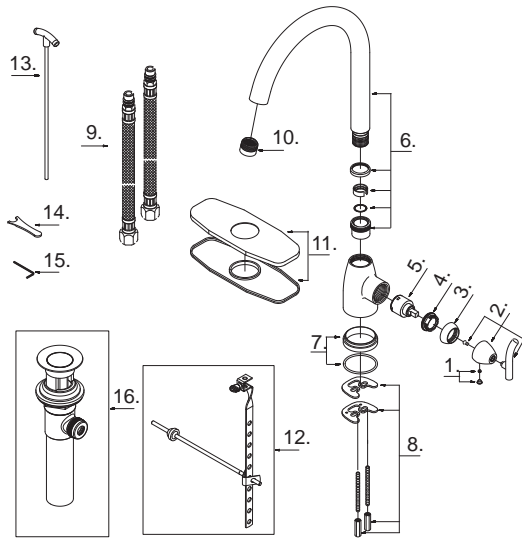

Illustrated Parts List

Liste de pièces illustrée

Lista ilustrada de partes

Replacement parts, call :
 Les pièces de rechange, appelez :
 Partes de reemplazo, llame :
1-888-328-2383
WWW.DANZE.COM

D221554

Single Handle Lavatory Faucet

Robinet de à une manette

Grifo para lavabo con una manija

Model #	Finishes	Fini	Acabado
D221554	Chrome	Chrome	Cromo
D221554BN	Brushed Nickel	Nickel brossé	Níquel cepillado
D221554CSN	Chrome With Satin Nickel Accents	Chrome avec accents en nickel satiné	Cromo con ornamentación de níquel satinado

D221554 (VA)

Part Name	Nom de la pièce	Nombre de Partie	Part # # de pièce # de Parte
1. Handle Insert & Screw	Pièce rapportée pour manettes et vis	Tapa de manijas y tornillo	A603595
2°. Metal Handle Assembly	Assemblage de manette en métal	Ensamblaje de manija metálicas	A602599
3°. Trim Cap	Capuchon de garniture	Tapa ornamental	A103205
4. Lock Nut	Écrou de blocage	Contratuercas	A104002
5. Ceramic Disc Cartridge	Cartouche à disque en céramique	Cartucho de disco cerámico	A507348N
6°. Spout Assembly	Assemblage du bec	Ensamblaje de vertedor	A606360W
7°. Trim Ring	Garniture circulaire	Argolla ornamental	A607233
8. Mounting Hardware Assembly	Assemblage du matériel de fixation	Ensamblaje de ferreteria de montaje	A603196
9. Supply Hose	Tuyau d'alimentation d'eau	Tubo de suministro de agua	A105652W
10°. Aerator	Brise-jet	Aireador	A500974N
11°. Escutcheon Assembly	Assemblage d'applique	Ensamblaje del escudo	A663082
12°. Ball Rod Assembly	Assemblage de levier à rotule	Ensamblaje del varilla glóbulos	A026175L
13°. Lift Rod	Tige de levage	Varilla de elevación	A025070
14°. Aerator Wrench	Clé pour brise-jet	Llave para aireador	A031025
15. Hex Wrench (H2.5 * 19 mm L * 53 mm L)	Clé hexagonale (H2.5 * 19 mm L * 53 mm L)	Llave hexagonale (H2.5 * 19 mm L * 53 mm L)	A031000
16°. Pop-Up Drain	Vidange mécanique	Ensamblaje de desagüe con mecanismo levadizo	A556007