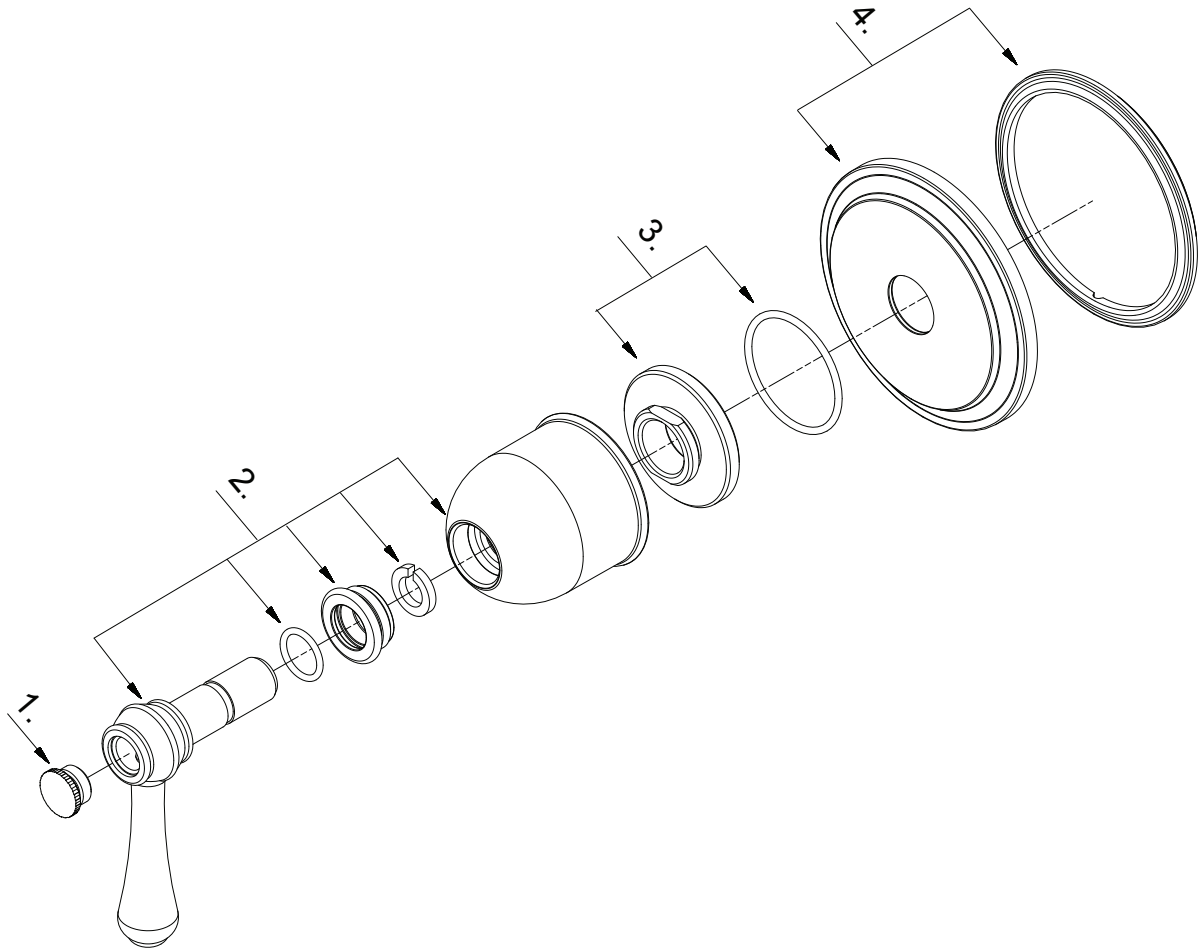

D560957T

Single Handle 3/4" Volume Control Valve

Valve de régulation de débit de 3/4 po (1,9 cm) à une manette

Válvula de control del volumen de 3/4" con una manija

Illustrated Parts List
Liste de pièces illustrée
Lista ilustrada de partes

Replacement parts, call :
 Les pièces de rechange, appelez :
 Partes de reemplazo, llame :

1-888-328-2383
WWW.DANZE.COM

Model #	Finishes	Fini	Acabado
D560957T	Chrome	Chrome	Cromo
D560957BNT	Brushed Nickel	Nickel brossé	Níquel cepillado
D560957BRT	Tumbled Bronze	Bronze lustré	Bronce pulido
D560957PNVT	Polished Nickel	Nickel poli	Níquel lustrado
D560957RBT	Oil Rub Bronze	Bronze poncé à 'huile	Bronce lustrado al aceite

Part Name	Nom de la pièce	Nombre de Parte	Part # # de pièce # de Parte
1°. Handle Cap	Capuchon de la manette	Tapón	A206114
2°. Metal Handle Assembly	Assemblage de manette en métal	Ensamblaje de manija metálicas	A602070
3 . Handle Trim Ring	Garniture circulaire de manette	Capuchón ornamental de la manija	A607158
4°. Escutcheon Assembly	Assemblage d'applique	Ensamblaje del Escudo	A607162