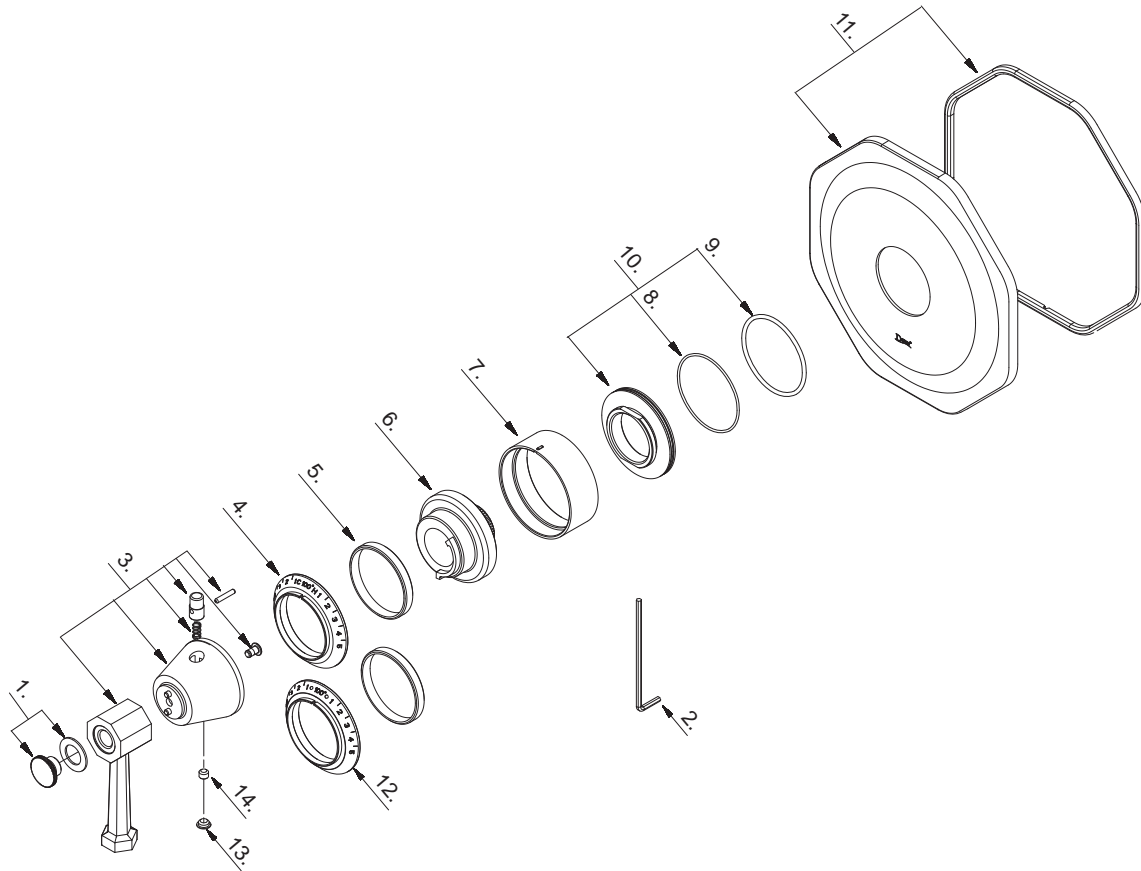

## Replacement Parts / Repuestos / Pièces de rechange

D562066T (VA)

- |      |  |              |
|------|--|--------------|
| 1 .  | Handle Cap/Tapón/Capuchon de la manette  | A603552      |
| 2.)  | Hex Wrench (H3.18 *20 mm L * 90 mm L)/Llave hexagonal (H3.18 *20 mm L * 90 mm L)/<br>Clé hexagonale (H3.18 *20 mm L * 90 mm L)         | A031017      |
| 3 .  | Metal Handle Assembly/Ensamblaje de manija metálicas/Assemblage de manette en métal  | A602080      |
| 4 .  | Temperature Dial Ring/Anillo del disco de temperaturas/Sélecteur de température  | A012297-51   |
| 5 .  | Seal/Sello/Rondelle étanche  | A010916      |
| 6 .  | Limit Stop/Tope/Butée  | A049109      |
| 7 .  | Sleeve/Manga/Manchon   | A041748      |
| 8 .  | O-Ring (Ø2-1/8" ID * Ø2-1/4" OD)/Empaque circular (Ø2-1/8 pulg. ID * Ø2-1/4 pulg. OD)/<br>Joint torique (Ø2-1/8 po ID * Ø2-1/4 po OD)  | A004618      |
| 9 .  | O-Ring(Ø2-1/8" ID * Ø2-5/16" OD)/Empaque circular (Ø2-1/8 pulg.ID * Ø2-5/16 pulg. OD)/<br>Joint torique (Ø2-1/8 po ID * Ø2-5/16 po OD) | A072022      |
| 10 . | Handle Base/Base de manija/Base de la manette  | A607155      |
| 11 . | Escutcheon Assembly/Ensamblaje del Escudo/Assemblage d'applique  | A607174      |
| 12 . | Temperature Dial Ring/Anillo del disco de temperaturas/Sélecteur de température  | A012297KP-50 |
| 13 . | Insert/Tapón/Pièce rapportée   | A028610KP    |
| 14 . | Screw (1/4" - 28 UNF * 3/16" L)/Tornillo (1/4 pulg. - 28 UNF * 3/16 pulg. L)/<br>Vis (1/4 po - 28 UNF * 3/16 po L)                     | A008056      |

**Need Help?** Please call our toll-free Customer service line at **1-888-328-2383** or **WWW.DANZE.COM** for additional assistance or service.

**Requiere asistencia?** Favor llamar a nuestro servicio a clientes sin costo al **1-888-328-2383** o **WWW.DANZE.COM** para asistencia adicional o servicio.