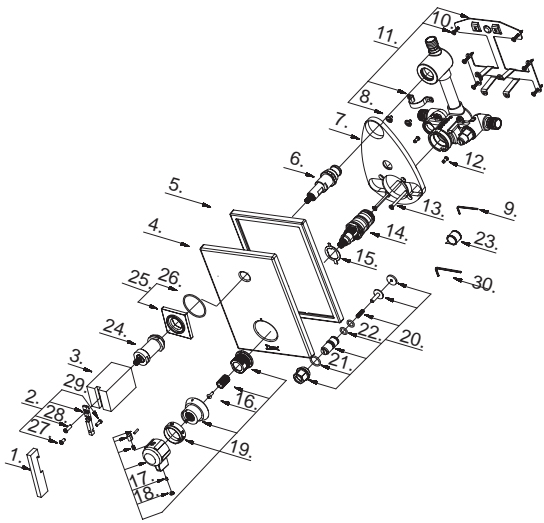

D560144 (V1)

Illustrated Parts List Liste de pièces illustrée Lista ilustrada de partes

Replacement parts, call :
Les pièces de rechange, appelez :
Partes de reemplazo, llame :

1-888-328-2383
WWW.DANZE.COM

Model #	Finishes	Finì	Acabado
D560144	Chrome	Chrome	Cromo
D560144BN	Brushed Nickel	Nickel brossé	Níquel cepillado

Part Name	Nom de la pièce	Nombre de Parte	Part # # de pièce # de Parte
1. Metal Handle	Manette en métal	Manija metálicas	A108726
2. Handle Adaptor Assembly	Assemblage d'adaptateur de manette	Ensamblaje de adaptador de manija	A603686
3. Canopy	Garniture	Cubierta	A018773
4. Escutcheon	Écusson	Escudo	A006418-50
5. Escutcheon Seal	Rondelle étanche pour écusson	Sello para escudo	A010795
6. Volume Control Cartridge	Cartouche de contrôle de volume	Cartucho de Control de volumen	A507875
7. Plaster Guard	Protège-plâtre	Placa para pared	A127205
8. Screw (3/16" - 24 * 5/16" L)	Vis (3/16 po - 24 * 5/16 po L)	Tornillo (3/16 pulg. - 24 * 5/16 pulg. L)	A008013
9. Hex Wrench (H2.0 * 17 mm L * 49 mm L)	Clé hexagonale (H2.0 * 17 mm L * 49 mm L)	Llave hexagonal (H2.0 * 17 mm L * 49 mm L)	A031003
10. Nail (ST3.5 * 1-3/16 mm L)	Clou (ST3.5 * 1-3/16 mm L)	Clavo (ST3.5 * 1-3/16 mm L)	A075022
11. Mounting Bracket	Support de fixation	Soporte de montaje	A603013
12. Screw (3/16" - 24 * 7/16" L)	Vis (3/16 po - 24 * 7/16 po L)	Tornillo (3/16 pulg. - 24 * 7/16 pulg. L)	A008283
13. Screw (3/16" - 24 * 1-7/8" L)	Vis (3/16 po - 24 * 1-7/8 po L)	Tornillo (3/16 pulg. - 24 * 1-7/8 pulg. L)	A008011
14. Thermo Cartridge	Cartouche thermostatique	Cartucho termostática	A507874
15. Lock Washer	Rondelle frein	Arandela de presión	A120220
16. Screw (M4 * 12 mm L)	Vis (M4 * 12 mm L)	Tornillo (M4 * 12 mm L)	A008063
17. Screw (M4 * 5 mm L)	Vis (M4 * 5 mm L)	Tornillo (M4 * 5 mm L)	A008191
18. Handle Cap	Capuchon de la manette	Tapón	A028046M
19. Handle Assembly	Assemblage de manette	Ensamblaje de manija	A602006
20. Check Valve	Clapet de non-retour	Válvula de control	A603923
21. O-Ring (Ø11/16" ID * Ø7/8" OD)	Joint torique (Ø11/16 po ID * Ø7/8 po OD)	Empaque circular (Ø11/16 pulg. ID * Ø7/8 pulg. OD)	A063060
22. O-Ring (Ø7/16" ID * Ø5/8" OD)	Joint torique (Ø7/16 po ID * Ø5/8 po OD)	Empaque circular (Ø7/16 pulg. ID * Ø5/8 pulg. OD)	A048038
23. Pipe Tape	Ruban pour tuyau	Cinta selladora para rosca	A203000
24. Stem Extension	Rallonge de tige	Extensión del vástago	A057219
25. Handle Trim Ring	Garniture circulaire de manette	Capuchón ornamental de la manija	A607405
26. O-Ring (Ø1-5/8" ID * Ø1-13/16" OD)	Joint torique (Ø1-5/8 po ID * Ø1-13/16 po OD)	Empaque circular (Ø1-5/8 pulg. ID * Ø1-13/16 pulg. OD)	A072032
27. Screw (M4 * 8 mm L)	Vis (M4 * 8 mm L)	Tornillo (M4 * 8 mm L)	A008680
28. Screw (3/16 - 24 * 14" L)	Vis (3/16 - 24 * 14 po L)	Tornillo (3/16 - 24 * 14 pulg. L)	A008087
29. Screw (M4 * 6 mm L)	Vis (M4 * 6 mm L)	Tornillo (M4 * 6 mm L)	A008778