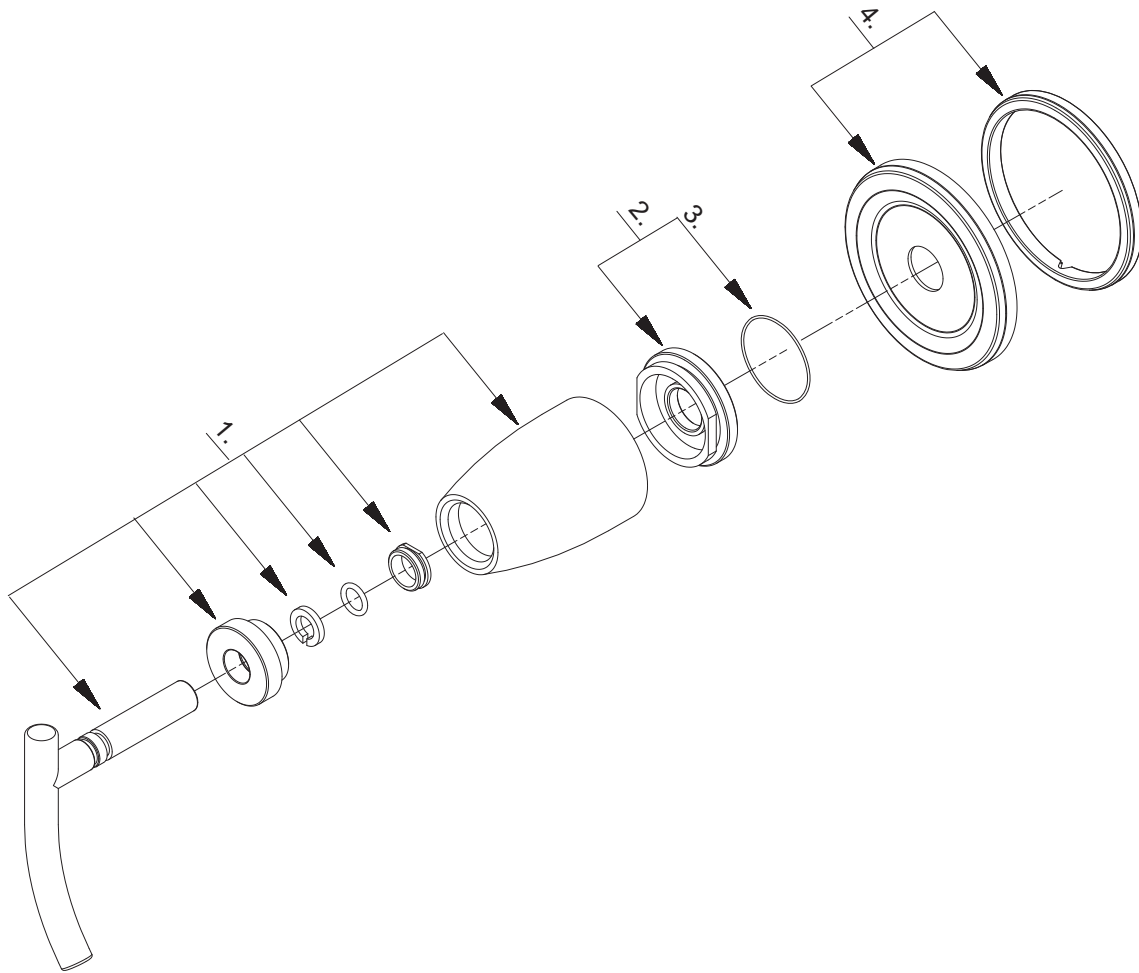

Replacement Parts / Repuestos / Pièces de rechange

D560954T (VA)

- | | |
|---|----------|
| 1 . Metal Handle Assembly/Ensamblaje de manija metálicas/Assemblage de manette en métal | A602076 |
| 2 . Handle Base/Base de manija/Base de la manette | A607171 |
| 3 . O-Ring (Ø1-5/16" ID * Ø1-7/16" OD)/Empaque circular (Ø1-5/16 pulg. ID * Ø1-7/16 pulg. OD)/
Joint torique (Ø1-5/16 po ID * Ø1-7/16 po OD) | A004510N |
| 4 . Escutcheon Assembly/Ensamblaje del Escudo/Assemblage d'applique | A607163 |