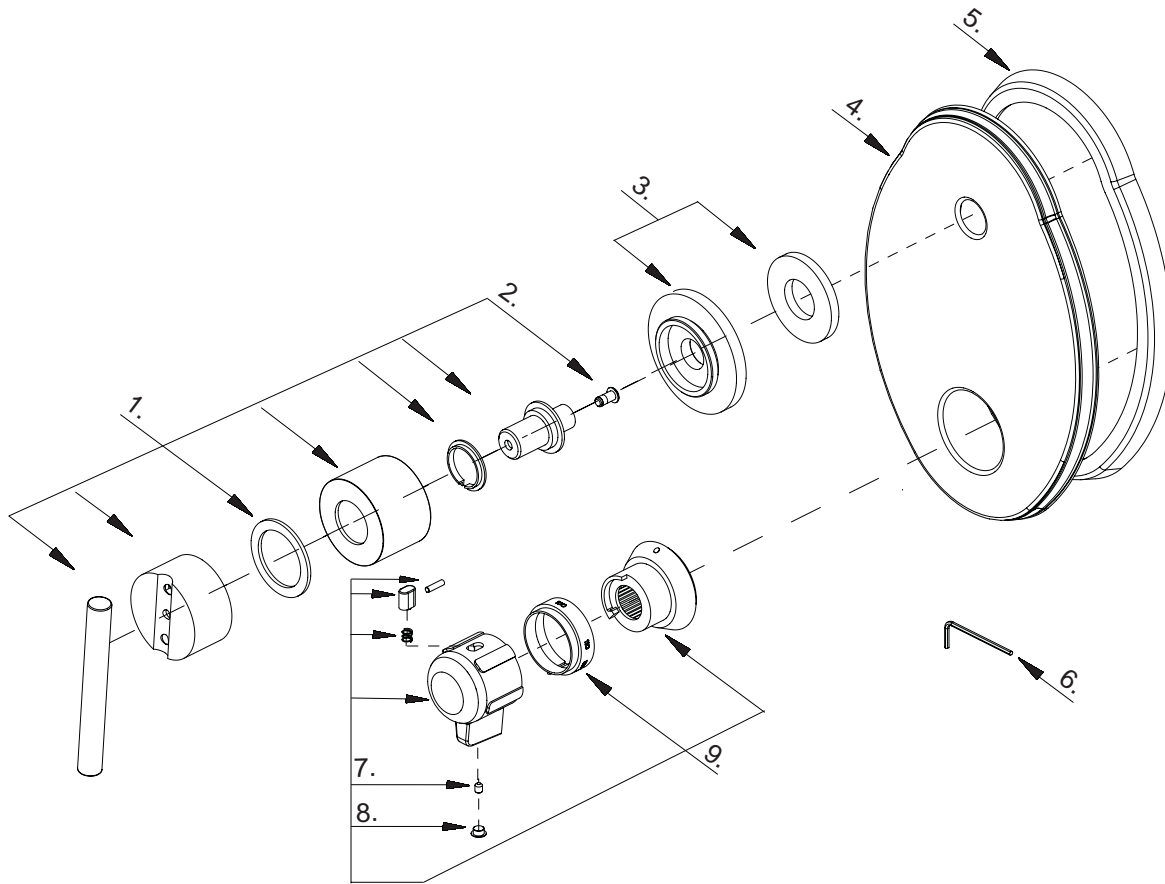

Replacement Parts / Repuestos / Pièces de rechange

D560158T (V1)

- | | |
|---|------------|
| 1 . Metal Handle Assembly/Ensamblaje de manija metálicas/Assemblage de manette en métal | A602588 |
| 2 . Screw (3/16" - 24 * 3/8" L)/Tornillo (3/16 pulg. - 24 * 3/8 pulg. L)/Vis (3/16 po - 24 * 3/8 po L) | A008612 |
| 3 . Handle Trim Ring/Capuchón ornamental de la manija/Garniture circulaire de manette | A607463 |
| 4 . Escutcheon/Escudo/Écusson | A006416-50 |
| 5 . Escutcheon Seal/Sello para escudo/Rondelle étanche pour écusson | A010789 |
| 6 . Hex wrench (H2.0 * 17mmL * 49 mm L)/Llave hexagonal (H2.0 * 17mmL * 49mm L)/Clé hexagonale (H2.0 * 17mmL * 49 mm L) | A031003 |
| 7 . Screw (M4 * 5mm L)/Tornillo (M4 * 5mm L)/Vis (M4 * 5mm L) | A008191 |
| 8 . Handle Cap/Tapón/Capuchon de la manette | A028046M |
| 9 . Handle Assembly/Ensamblaje de manija/Assemblage de manette | A602040 |