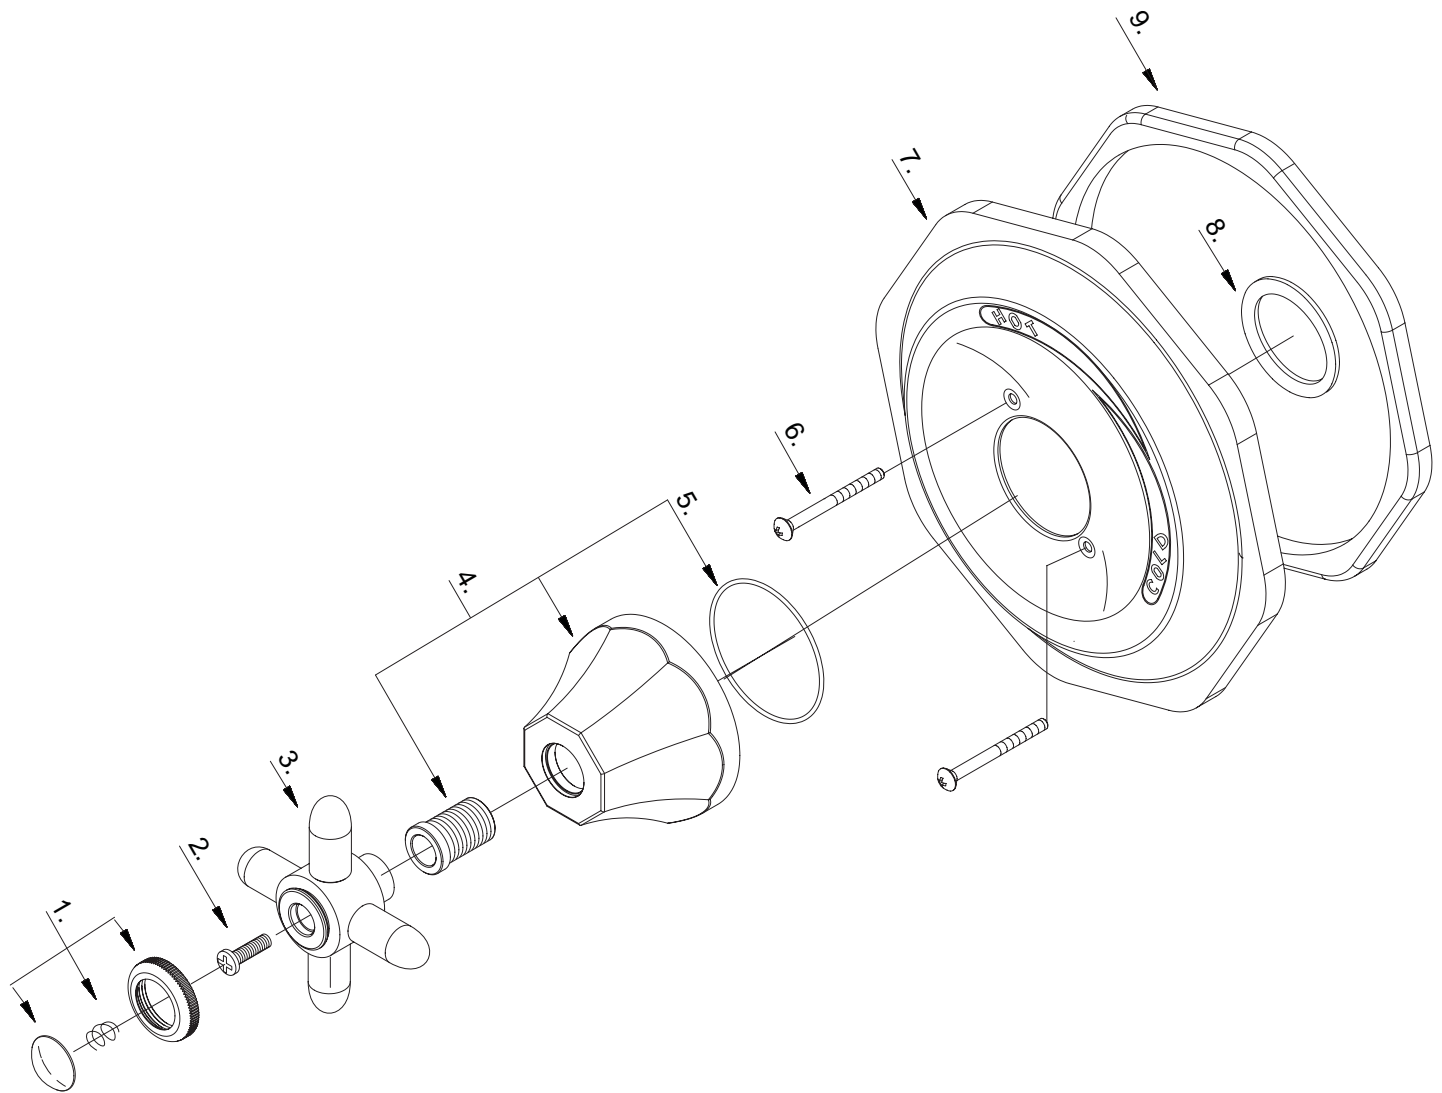

Replacement Parts / Repuestos / Pièces de rechange

D510466 (VA)

- | | |
|---|------------|
| 1 . Handle Cap/Tapón/Capuchon de la manette | A603246 |
| 2 . Screw (3/16" - 24 * 1" L)/Tornillo (3/16 pulg. - 24 * 1 pulg. L)/Vis (3/16 po - 24 * 1 po L) | A008517 |
| 3 . Metal Handle/Manija metálicas/Manette en métal | A602542 |
| 4 . Canopy Set/Juego de cobertura/Ensemble de garniture | A603944 |
| 5 . O-Ring (Ø2-3/4" ID * Ø3" OD)/Empaque circular (Ø2-3/4 pulg. ID * Ø3 pulg. OD)/
Joint torique (Ø2-3/4 po ID * Ø3 po OD) | A072067 |
| 6 . Screw (3/16" - 24 * 4" L)/Tornillo (3/16 pulg. - 24 * 4 pulg. L)/Vis (3/16 po - 24 * 4 po L) | A075005 |
| 7 . Escutcheon/Escudo/Écusson | A006002-50 |
| 8 . Seal/Sello/Rondelle étanche | A068077 |
| 9 . Escutcheon Seal/Sello para escudo/Rondelle étanche pour écusson | A060253 |