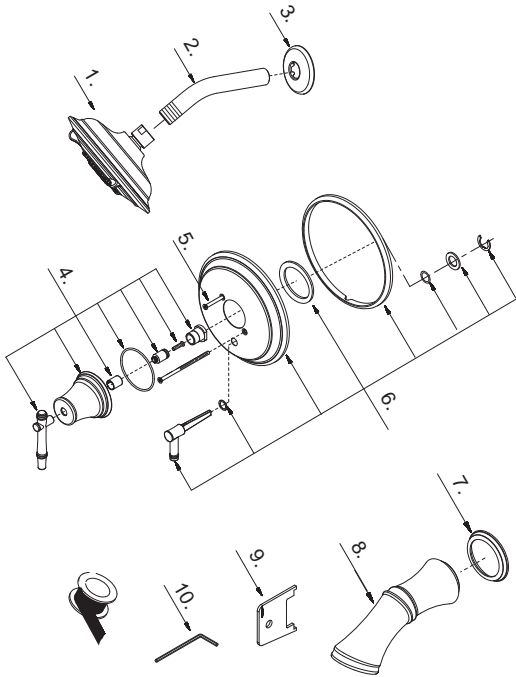

Danze®

D500045T

Pressure Balance Tub and Shower Faucet
Robinet à régulateur de pression pour
bain et douche
Grifo de presión balanceada para
bañera y ducha

D500045T (VA)

Illustrated Parts List

Liste de pièces illustrée

Lista ilustrada de partes

Replacement parts, call :
 Les pièces de rechange, appelez :
 Partes de reemplazo, llame :
1-888-328-2383
WWW.DANZE.COM

Model #	Finishes	Fini	Acabado
D500045BNT	Brushed Nickel	Nickel brossé	Níquel cepillado
D500045RBDT	Distressed Bronze	Bronze décoloré	Bronce añejado

Part Name	Nom de la pièce	Nombre de Parte	Part # # de pièce # de Parte
1° Shower Head	Pomme de douche	Cabeza de ducha	S1330600-GB
2° Shower Arm	Bras de douche	Brazo de ducha	A020002
3° Shower Arm Flange	Bride de bras de douche	Brida del brazo de la ducha	A019001
4° Metal Handle Assembly	Assemblage de manette en métal	Ensamblaje de manija metálicas	A602702
5. Screw Set	Ensemble de vis	Juego de tornillo	A608563
6° Escutcheon Assembly	Assemblage d'applique	Ensamblaje del escudo	A603097-52
7° Flange	Bride	Brida	A034791
8° Spout Assembly	Assemblage du bec	Ensamblaje de vertedor	A523789
9° Aerator Wrench	Clé pour brise-jet	Llave para aireador	A031214NI
10. Hex Wrench (H3.18 * 20 mm L * 90 mm L)	Clé hexagonale (H3.18 * 20 mm L * 90 mm L)	Llave hexagonal (H3.18 * 20 mm L * 90 mm L)	A031017