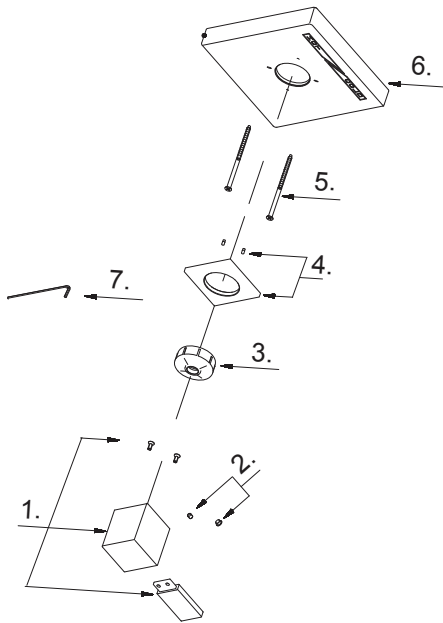

### Lista ilustrada de partes

Replacement parts, call :  
Les pièces de rechange, appelez :  
Partes de reemplazo, llame :

**1-888-328-2383**  
**WWW.DANZE.COM**

**D510433T**

**Trim Only for Pressure Balance Valve**  
**Garniture pour soupape à régulateur de pression**

**Kit de componentes exteriores para válvula de presión balanceada**

D510433T (VA)

Model #	Finishes	Fini	Acabado
D510433T	Chrome	Chrome	Cromo
D510433BNT	Brushed Nickel	Nickel brossé	Níquel cepillado

Part Name	Nom de la pièce	Nombre de Partie	Part # # de pièce # de Parte
1°. Metal Handle Assembly	Assemblage de manette en métal	Ensamblaje de manija metálicas	A602158
2. Handle Insert & Screw	Pièce rapportée pour manettes et vis	Tapa de manijas y tornillo	A603378M
3°. Adapter	Adaptateur	Adaptador	A057169
4°. Handle Trim Ring	Garniture circulaire de manette	Capuchón ornamental de la manija	A607428
5°. Screw Set	Ensemble de vis	Juego de tornillo	A608563
6°. Escutcheon	Écusson	Escudo	A006499
7. Hex Wrench (H2.5 * 19 mm L * 53 mm L)	Clé hexagonale (H2.5 * 19 mm L * 53 mm L)	Llave hexagonal (H2.5 * 19 mm L * 53 mm L)	A031000