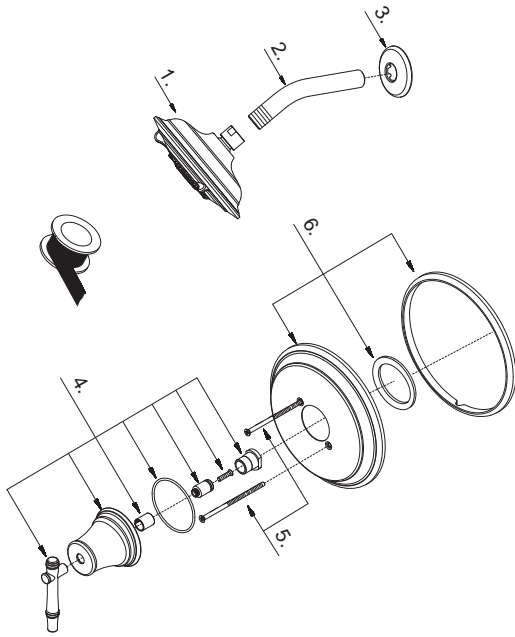

## Liste de pièces illustrée

### Lista ilustrada de partes

Replacement parts, call :  
Les pièces de rechange, appelez :  
Partes de reemplazo, llame :

**1-888-328-2383**  
**WWW.DANZE.COM**

**D500545T**

**Pressure Balance Shower Faucet**  
**Robinet à régulateur de pression pour**  
**douche**  
**Grifo de presión balanceada para**  
**ducha**

Model #	Finishes	Fini	Acabado
D500545BNT	Brushed Nickel	Nickel brossé	Níquel cepillado
D500545RBDT	Distressed Bronze	Bronze décoloré	Bronce añejado

Part Name	Nom de la pièce	Nombre de Partie	Part # # de pièce # de Parte
1 <sup>o</sup> . Shower Head	Pomme de douche	Cabeza de ducha	S1330600-GB
2 <sup>o</sup> . Shower Arm	Bras de douche	Brazo de ducha	A020002
3 <sup>o</sup> . Shower Arm Flange	Bride de bras de douche	Brida del brazo de la ducha	A019001
4 <sup>o</sup> . Metal Handle Assembly	Assemblage de manette en métal	Ensamblaje de manija metálicas	A602702
5. Screw Set	Ensemble de vis	Juego de tornillo	A608563
6 <sup>o</sup> . Escutcheon	Écusson	Escudo	A607222-51