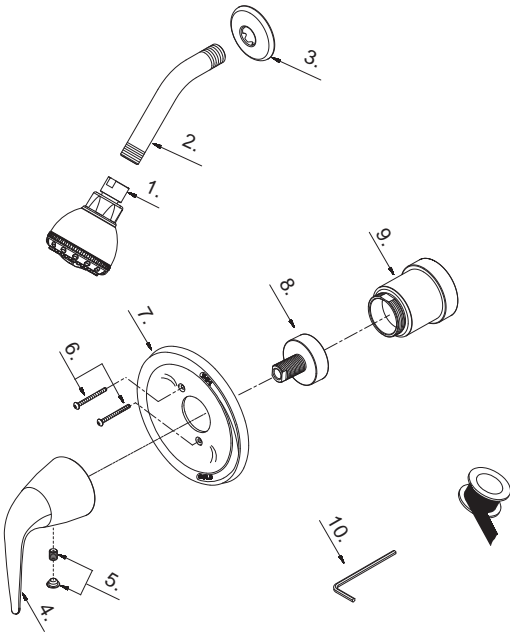

# Danze®

D500521T

**Pressure Balance Shower Faucet**  
**Robinet à régulateur de pression pour**  
**douche**  
**Grifo de presión balanceada para**  
**ducha**

D500521T (VA)

## Illustrated Parts List

### Liste de pièces illustrée

Part Name	Nom de la pièce	Nombre de Partie	Part # # de pièce # de Parte
1° Shower Head	Pomme de douche	Cabeza de ducha	S1221302-GB
2° Shower Arm	Bras de douche	Brazo de ducha	A020002
3° Shower Arm Flange	Bride de bras de douche	Brida del brazo de la ducha	A019001
4° Metal Handle	Manette en métal	Manija metálicas	A029463
5. Handle Insert & Screw	Pièce rapportée pour manettes et vis	Tapa de manijas y tornillo	A603595
6° Screw Set	Ensemble de vis	Juego de tornillo	A668209
7° Escutcheon Assembly	Assemblage d'applique	Ensamblaje del escudo	A006493
8° Base Nut	Écrou de base	Tuerca de la base	A009803
9° Sleeve	Manchon	Manga	A041714
10. Hex Wrench (H2.5 * 19 mm L * 53 mm L)	Clé hexagonale (H2.5 * 19 mm L * 53 mm L)	Llave hexagonal (H2.5 * 19 mm L * 53 mm L)	A031000