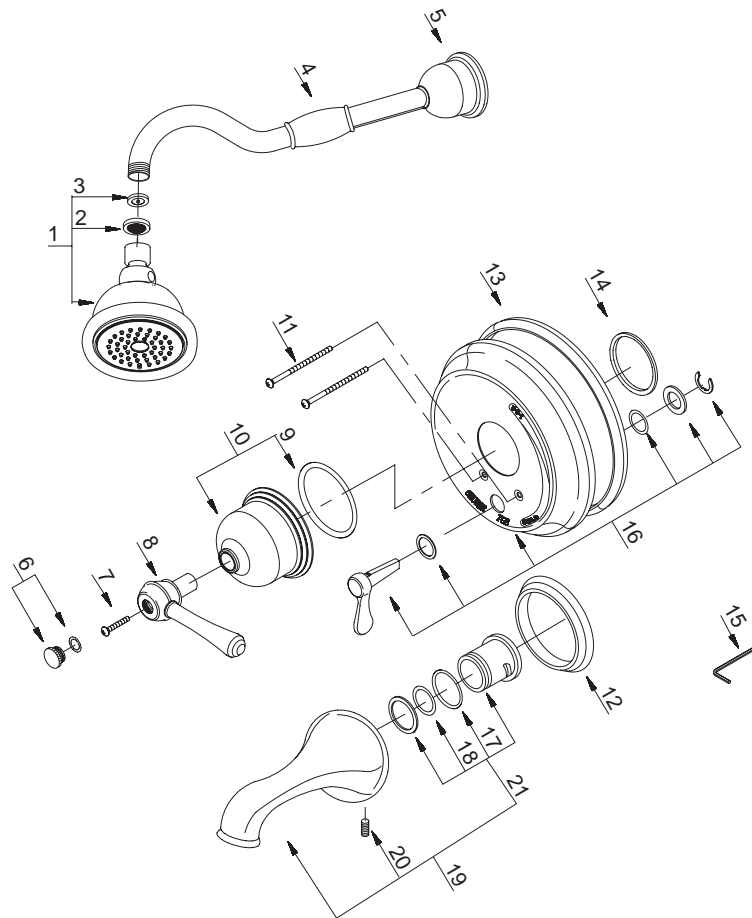

Replacement Parts / Repuestos / Pièces de rechange

D502157T (V3)

1 . Shower Head/Cabeza de ducha/Pomme de douche	S1111401
2 . Screen Washer/Arandela con criba/Tamis et rondelle	A022028
3 . Flow Restrictor/Limitador de flujo/Réducteur de débit	A113011
4 . Shower Arm/Brazo de ducha/Bras de douche	A020110
5 . Flange/Brida/Bride	A607333
6 . Handle cap/Tapón/Capuchon de la manette	A603898
7 . Screw (3/16" - 24 * 1-1/4" L)/Tornillo (3/16 pulg. - 24 * 1-1/4 pulg. L)/Vis (3/16 po - 24 * 1-1/4 po L)	A008009
8 . Metal Handle/Manija metálicas/Manette en métal	A602609
9 . O-Ring (Ø2-11/16" ID * Ø2-13/16" OD)/Empaque circular (Ø2-11/16 pulg. ID * Ø2-13/16 pulg. OD)/Joint torique (Ø2-11/16 po ID * Ø2-13/16 po OD)	A072013
10 . Canopy/Cubierta/Garniture	A603945
11 . Screw (3/16" - 24 * 4" L)/Tornillo (3/16 pulg. - 24 * 4 pulg. L)/Vis (3/16 po - 24 * 4 po L)	A075005
12 . Flange/Brida/Bride	A303071
13 . Escutcheon Seal/Sello para escudo/Rondelle étanche pour écusson	A010569
14 . Seal/Sello/Rondelle étanche	A060253
15 . Hex Wrench (H3.18 * 20mm L * 90mm L)/Llave hexagonal (H3.18 * 20mm L * 90mm L)/Clé hexagonale (H3.18 * 20mm L * 90mm L)	A031017
16 . Escutcheon Assembly/Ensamblaje del Escudo/Assemblage d'applique	A607319N
17 . O-Ring (Ø9/16" ID * Ø13/16" OD)/Empaque circular (Ø9/16 pulg. ID * Ø13/16 pulg. OD)/Joint torique (Ø9/16 po ID * Ø13/16 po OD)	A004518
18 . O-Ring (Ø13/16" ID * Ø1" OD)/Empaque circular (Ø13/16 pulg. ID * Ø1 pulg. OD)/Joint torique (Ø13/16 po ID * Ø1 po OD)	A004517
19 . Spout/Vertedor/bec	A523265
20 . Screw (1/4" - 20 UNC * 7/16" L)/Tornillo (1/4 pulg. - 20 UNC * 7/16 pulg. L)/Vis (1/4 po - 20 UNC * 7/16 po L)	A075206
21 . Sleeve Assembly/Ensamblaje del manga/Assemblage de manchon	A603187