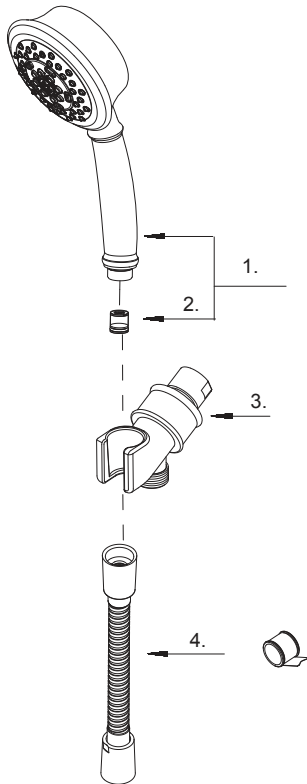

D461023

**SURGE™ Five-Function Handshower Kit**  
**Ensemble de douche à main SURGE™ à cinq fonctions**

**Ensamblaje de ducha de mano SURGE™ de cinco funciones**

D461023 (VA)

## Illustrated Parts List Liste de pièces illustrée Lista ilustrada de partes

Replacement parts, call :  
 Les pièces de rechange, appelez :  
 Partes de reemplazo, llame :

**1-888-328-2383**  
**WWW.DANZE.COM**

Part Name	Nom de la pièce	Nombre de Parte	Part # # de pièce # de Parte
1°. Handshower	Douche à main	Ducha de mano	S2251H07
2. Flow Controller/Check Valve	Régulateur de débit / clapet de non-retour	Regulador de caudal/válvula de control	A519009
3°. Showerarm Mount	Support de bras de douche	Soporte de brazo de ducha	A558952
4°. 72" Metal Hose	Tuyau en métal de 72 po (182,9 cm)	Manguera en metal de 72 pulg.	A105016